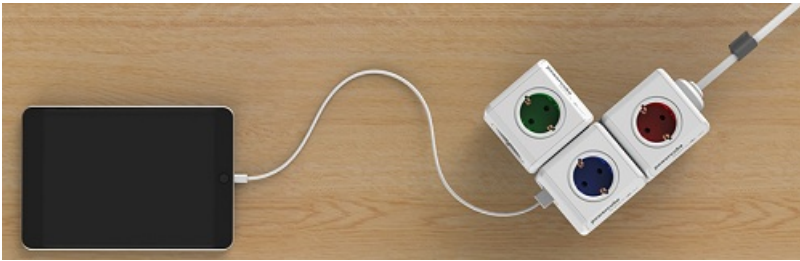

ALLOCACOC POWER CUBE EXTENDED ROSU 1.5 M PRELUNGITOR 5 PRIZE

PowerCube Extended – este baza de legatura dintre priza de peerte si inmultirea numarului de prize de pe biroul tau!

Baza cu 5 prize schuko 230V 16A

Multiplicator pentru priza in bucatarie, de cele mai multe ori, zona blatului de lucru are un numar limitat de prize. Cand ai un numar mare de electrocasnice – cafetiera, cuptorul cu microunde, fierbatorul, blenderul, prajitorul de paine etc. – pentru care ai nevoie de o sursa de curent, PowerCube |Original| este solutia. Poti transforma priza ta simpla intr-una cu 5 intrari.

Fara prize blocate

Daca toate dispozitivele noastre ar avea cabluri simple și de dimensiuni mici, ar fi foarte ușor să găsim o sursă de curent pentru orice fel de echipament. Din păcate, cu toții ne-am lovit de problema prizelor în care nu poți folosi unele intrări pentru că sunt blocate de țecherele vecine. Designul unic al dispozitivului PowerCube |Original| permite ca toate cablurile să aibă loc și să nu se blocheze unul pe celălalt.

Sistemul Power cube este un sistem modular cu multiple funcțiuni cum ar fi cuburi audio fixe sau portabile,

Pentru o asezare cat mai stabila sistemul se poate fixa cu ajutorul accesoriul de fixare si prindere birou livrat in cutia de "power extended".