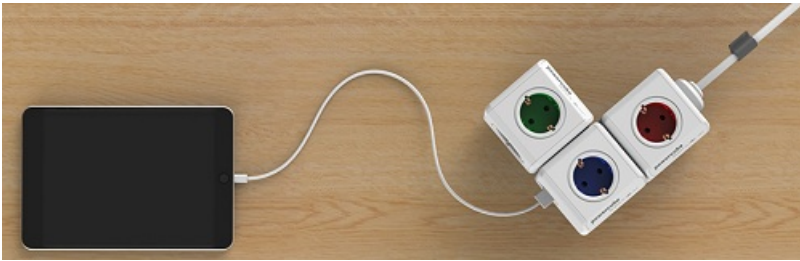

### ALLOCACOC POWER CUBE EXTENDED ROSU 1.5 M PRELUNGITOR 5 PRIZE

PowerCube Extended – este baza de legatura dintre priza de peerte si inmultirea numarului de prize de pe biroul tau!

Baza cu 5 prize schuko 230V 16A

Multiplicator pentru priza in bucatarie, de cele mai multe ori, zona blatului de lucru are un numar limitat de prize. Cand ai un numar mare de electrocasnice – cafetiera, cuptorul cu microunde, fierbatorul, blenderul, prajitorul de paine etc. – pentru care ai nevoie de o sursa de curent, PowerCube |Original| este solutia. Poti transforma priza ta simpla intr-una cu 5 intrari.

### Fara prize blocate

Daca toate dispozitivele noastre ar avea cabluri simple și de dimensiuni mici, ar fi foarte ușor să găsim o sursă de curent pentru orice fel de echipament. Din păcate, cu toții ne-am lovit de problema prizelor în care nu poți folosi unele intrări pentru că sunt blocate de țecherele vecine. Designul unic al dispozitivului PowerCube |Original| permite ca toate cablurile să aibă loc și să nu se blocheze unul pe celălalt.

Sistemul Power cube este un sistem modular cu multiple funcțiuni cum ar fi cuburi audio fixe sau portabile,

Pentru o asezare cat mai stabila sistemul se poate fixa cu ajutorul accesoriul de fixare si prindere birou livrat in cutia de "power extended".