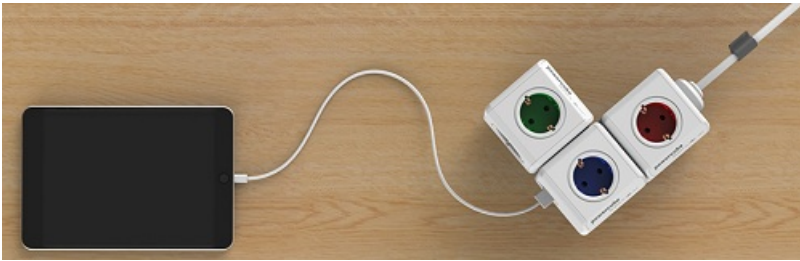

ALLOCACOC POWER CUBE ORIGINAL X 1 USB MULTIPLICATOR PRIZ? CU PORT USB (4 PRIZE, 1 PORT USB)

PowerCube Original – este baza pentru inmultirea numarului de prize de pe biroul tau!

Baza cu 4 prize schuko 230V 16A + 1x alimentator USB

Multiplicator pentru priza in bucatarie, de cele mai multe ori, zona blatului de lucru are un numar limitat de prize. Cand ai un numar mare de electrocasnice – cafetiera, cuptorul cu microunde, fierbatorul, blenderul, prajitorul de paine etc. – pentru care ai nevoie de o sursa de curent, PowerCube |Original| este solutia. Poti transforma priza ta simpla intr-una cu 5 intrari.

Fara prize blocate

Daca toate dispozitivele noastre ar avea cabluri simple și de dimensiuni mici, ar fi foarte ușor să găsim o sursă de curent pentru orice fel de echipament. Din păcate, cu toții ne-am lovit de problema prizelor în care nu poți folosi unele intrări pentru că sunt blocate de țecherele vecine. Designul unic al dispozitivului PowerCube |Original| permite ca toate cablurile să aibă loc și să nu se blocheze unul pe celălalt.

Sistemul Power cube este un sistem modular cu multiple funcțiuni cum ar fi cuburi audio fixe sau portabile,

Pentru o asezare cat mai stabila sistemul se poate fixa cu ajutorul accesoriul de fixare si prindere birou livrat in cutia de "power extended".