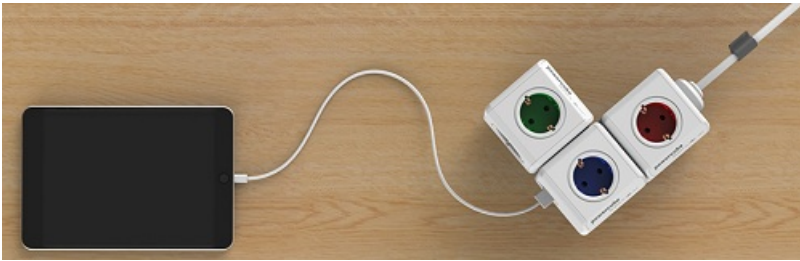

## **ALLOCACOC POWER CUBE ORIGINAL X 1 USB MULTIPLICATOR PRIZ? CU PORT USB (4 PRIZE, 1 PORT USB)**

PowerCube Original – este baza pentru inmultirea numarului de prize de pe biroul tau!

Baza cu 4 prize schuko 230V 16A + 1x alimentator USB

Multiplicator pentru priza in bucatarie, de cele mai multe ori, zona blatului de lucru are un numar limitat de prize. Cand ai un numar mare de electrocasnice – cafetiera, cuptorul cu microunde, fierbatorul, blenderul, prajitorul de paine etc. – pentru care ai nevoie de o sursa de curent, PowerCube |Original| este solutia. Poti transforma priza ta simpla intr-una cu 5 intrari.

### Fara prize blocate

Daca toate dispozitivele noastre ar avea cabluri simple și de dimensiuni mici, ar fi foarte ușor să găsim o sursă de curent pentru orice fel de echipament. Din păcate, cu toții ne-am lovit de problema prizelor în care nu poți folosi unele intrări pentru că sunt blocate de țecherele vecine. Designul unic al dispozitivului PowerCube |Original| permite ca toate cablurile să aibă loc și să nu se blocheze unul pe celălalt.

Sistemul Power cube este un sistem modular cu multiple funcțiuni cum ar fi cuburi audio fixe sau portabile,

Pentru o asezare cat mai stabila sistemul se poate fixa cu ajutorul accesoriul de fixare si prindere birou livrat in cutia de "power extended".