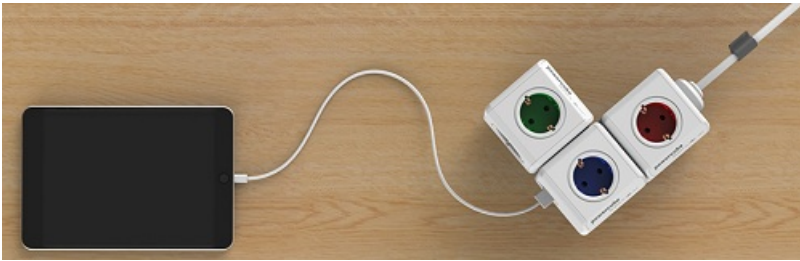

## ALLOCACOC POWER CUBE ORIGINAL MULTIPLICATOR PRIZ? BIROU (5 PRIZE)

PowerCube Original – este baza pentru inmultirea numarului de prize de pe biroul tau!

Baza cu 5 prize schuko 230V 16A

Multiplicator pentru priza in bucatarie, de cele mai multe ori, zona blatului de lucru are un numar limitat de prize. Cand ai un numar mare de electrocasnice – cafetiera, cuptorul cu microunde, fierbatorul, blenderul, prajitorul de paine etc. – pentru care ai nevoie de o sursa de curent, PowerCube [Original] este solutia. Poti transforma priza ta simpla intr-una cu 5 intrari.

Fara cabluri peste cabluri

Sufrageria e locul in care se gasesc multe cabluri incalcite – in spatele televizorului, boxelor, DVD player-ului, a consolelor etc. De multe ori se leaga doua prelungitoare pentru a obtine mai multe intrari, deci mai multe cabluri. PowerCube [Original] e modular, iar toate cablurile sunt inlocuite cu o singura solutie compacta.

### Fara prize blocate

Daca toate dispozitivele noastre ar avea cabluri simple și de dimensiuni mici, ar fi foarte ușor să găsim o sursă de curent pentru orice fel de echipament. Din păcate, cu toții ne-am lovit de problema prizelor în care nu poți folosi unele intrări pentru că sunt blocate de țecherele vecine. Designul unic al dispozitivului PowerCube |Original| permite ca toate cablurile să aibă loc și să nu se blocheze unul pe celălalt.

Sistemul Power cube este un sistem modular cu multiple funcțiuni cum ar fi cuburi audio fixe sau portabile,

Pentru o asezare cat mai stabila sistemul se poate fixa cu ajutorul accesoriul de fixare si prindere birou livrat in cutia de "power extended".