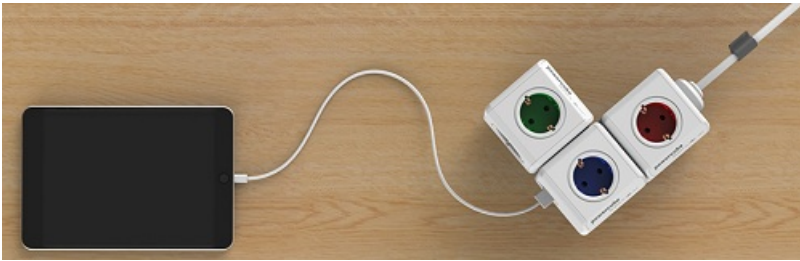

ALLOCACOC POWER CUBE ORIGINAL MULTIPLICATOR PRIZ? BIROU (5 PRIZE)

PowerCube Original – este baza pentru inmultirea numarului de prize de pe biroul tau!

Baza cu 5 prize schuko 230V 16A

Multiplicator pentru priza in bucatarie, de cele mai multe ori, zona blatului de lucru are un numar limitat de prize. Cand ai un numar mare de electrocasnice – cafetiera, cuptorul cu microunde, fierbatorul, blenderul, prajitorul de paine etc. – pentru care ai nevoie de o sursa de curent, PowerCube |Original| este solutia. Poti transforma priza ta simpla intr-una cu 5 intrari.

Fara cabluri peste cabluri

Sufrageria e locul in care se gasesc multe cabluri incalcite – in spatele televizorului, boxelor, DVD player-ului, a consolelor etc. De multe ori se leaga doua prelungitoare pentru a obtine mai multe intrari, deci mai multe cabluri. PowerCube |Original| e modular, iar toate cablurile sunt inlocuite cu o singura solutie compacta.

Fara prize blocate

Daca toate dispozitivele noastre ar avea cabluri simple și de dimensiuni mici, ar fi foarte ușor să găsim o sursă de curent pentru orice fel de echipament. Din păcate, cu toții ne-am lovit de problema prizelor în care nu poți folosi unele intrări pentru că sunt blocate de țecherele vecine. Designul unic al dispozitivului PowerCube |Original| permite ca toate cablurile să aibă loc și să nu se blocheze unul pe celălalt.

Sistemul Power cube este un sistem modular cu multiple funcțiuni cum ar fi cuburi audio fixe sau portabile,

Pentru o asezare cat mai stabila sistemul se poate fixa cu ajutorul accesoriul de fixare si prindere birou livrat in cutia de "power extended".