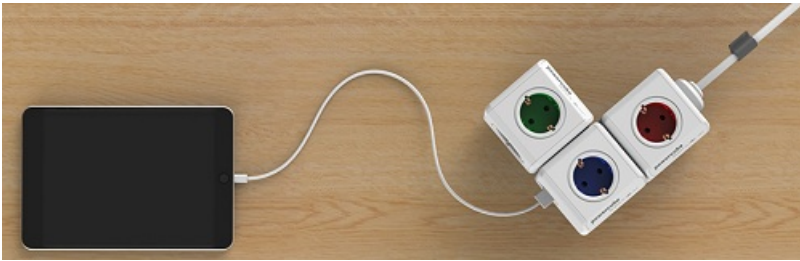

ALLOCACOC POWER CUBE ORIGINAL MULTIPLICATOR PRIZ? BIROU (5 PRIZE)

PowerCube Original – este baza pentru inmultirea numarului de prize de pe biroul tau!

Baza cu 5 prize schuko 230V 16A

Multiplicator pentru priza in bucatarie, de cele mai multe ori, zona blatului de lucru are un numar limitat de prize. Cand ai un numar mare de electrocasnice – cafetiera, cuptorul cu microunde, fierbator, blenderul, prajitorul de paine etc. – pentru care ai nevoie de o sursa de curent, PowerCube [Original] este solutia. Poti transforma priza ta simpla intr-una cu 5 intrari.

Fara cabluri peste cabluri

Sufrageria e locul in care se gasesc multe cabluri incalcite – in spatele televizorului, boxelor, DVD player-ului, a consolelor etc. De multe ori se leaga doua prelungitoare pentru a obtine mai multe intrari, deci mai multe cabluri. PowerCube [Original] e modular, iar toate cablurile sunt inlocuite cu o singura solutie compacta.

Fara prize blocate

Daca toate dispozitivele noastre ar avea cabluri simple și de dimensiuni mici, ar fi foarte ușor să găsim o sursă de curent pentru orice fel de echipament. Din păcate, cu toții ne-am lovit de problema prizelor în care nu poți folosi unele intrări pentru că sunt blocate de țecherele vecine. Designul unic al dispozitivului PowerCube |Original| permite ca toate cablurile să aibă loc și să nu se blocheze unul pe celălalt.

Sistemul Power cube este un sistem modular cu multiple funcțiuni cum ar fi cuburi audio fixe sau portabile,

Pentru o asezare cat mai stabila sistemul se poate fixa cu ajutorul accesoriul de fixare si prindere birou livrat in cutia de "power extended".