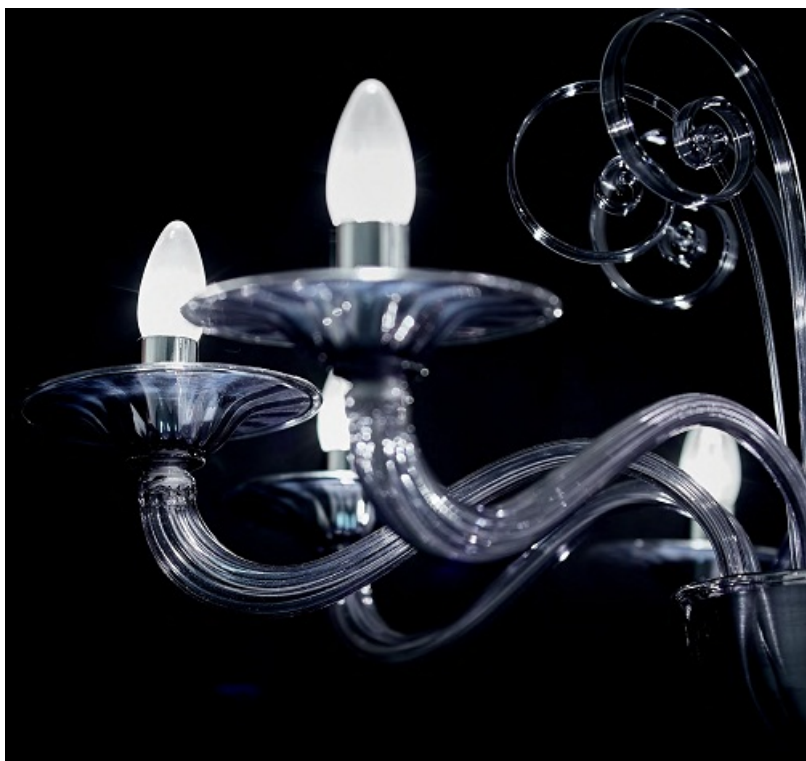

**IDEAL LUX CANDELABRU ARMANI, 6 BECURI, DULIE E14, D:700 MM, H:830/1300 MM, GRI**

Corp de iluminat suspendat din sticla suflata si finisata manual, cu soclul din interiorul abajurului cromat. Lantul de sustinere este reglabil in lungime. Candelabrul este dotat cu 8 becuri (neincluse), dar se poate echipa optional cu becuri tip LED, halogen sau economice. Din gama Armani mai face parte si candelabrul cu 6 becuri, ce se regaseste in sectiunea de produse compatibile. Fiind un accesoriu de design clasic aduce un plus de rafinament incaperilor si le confera un aer nobil si grandios, indeplinindu-si in acelasi timp si rolul functional.

Specificatii:

Sursa iluminat: max 6 x 40W E14

Grad de protectie: IP20

Dimensiuni: D:  $\varnothing$  700 mm x H: 830/1300 mm

Pret: 0,00 LEI (TVA inclus)

Detalii online: <https://www.materialelectrice.ro/candelabru-armani-6-becuri-dulie-e14-d-700-mm-h-830-1300-mm-gri>