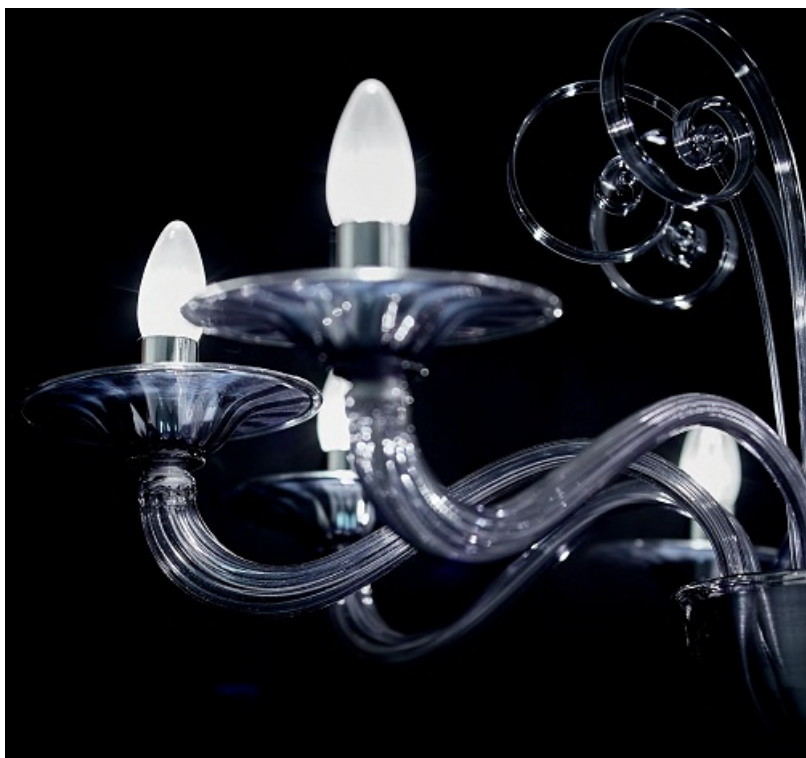

IDEAL LUX CANDELABRU ARMANI, 6 BECURI, DULIE E14, D:700 MM, H:830/1300 MM, GRI

Corp de iluminat suspendat din sticla suflata si finisata manual, cu soclul din interiorul abajurului cromat. Lantul de sustinere este reglabil in lungime. Candelabrul este dotat cu 8 becuri (neincluse), dar se poate echipa optional cu becuri tip LED, halogen sau economice. Din gama Armani mai face parte si candelabrul cu 6 becuri, ce se regaseste in sectiunea de produse compatibile. Fiind un accesoriu de design clasic aduce un plus de rafinament incaperilor si le confera un aer nobil si grandios, indeplinindu-si in acelasi timp si rolul functional.

Specificatii:

Sursa iluminat: max 6 x 40W E14

Grad de protectie: IP20

Dimensiuni: D: \varnothing 700 mm x H: 830/1300 mm

Pret: 0,00 LEI (TVA inclus)

Detalii online: <https://www.materialelectrice.ro/candelabru-armani-6-becuri-dulie-e14-d-700-mm-h-830-1300-mm-gri>