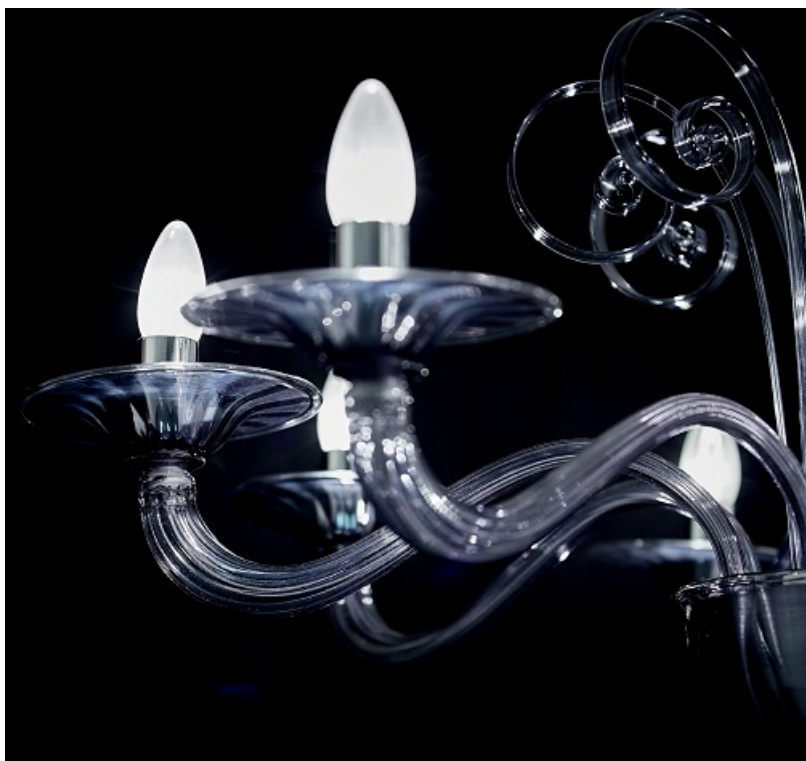

**IDEAL LUX CANDELABRU ARMANI, 8 BECURI, DULIE E14, D:920 MM, H:850/1300 MM, GRI**

Corp de iluminat suspendat din sticla suflata si finisata manual, cu soclul din interiorul abajurului cromat. Lantul de sustinere este reglabil in lungime. Candelabrul este dotat cu 8 becuri (neincluse), dar se poate echipa optional cu becuri tip LED, halogen sau economice. Din gama Armani mai face parte si candelabrul cu 6 becuri, ce se regaseste in sectiunea de produse compatibile. Fiind un accesoriu de design clasic aduce un plus de rafinament incaperilor si le confera un aer nobil si grandios, indeplinindu-si in acelasi timp si rolul functional.

Specificatii:

Sursa iluminat: max 8 x 40W E14

Grad de protectie: IP20

Dimensiuni: D:  $\varnothing$  920 mm x H: 850/1300 mm

Pret: 5.852,36 LEI (TVA inclus)

Detalii online: <https://www.materialelectrice.ro/candelabru-armani-8-becuri-dulie-e14-d-920-mm-h-850-1300-mm-gri>