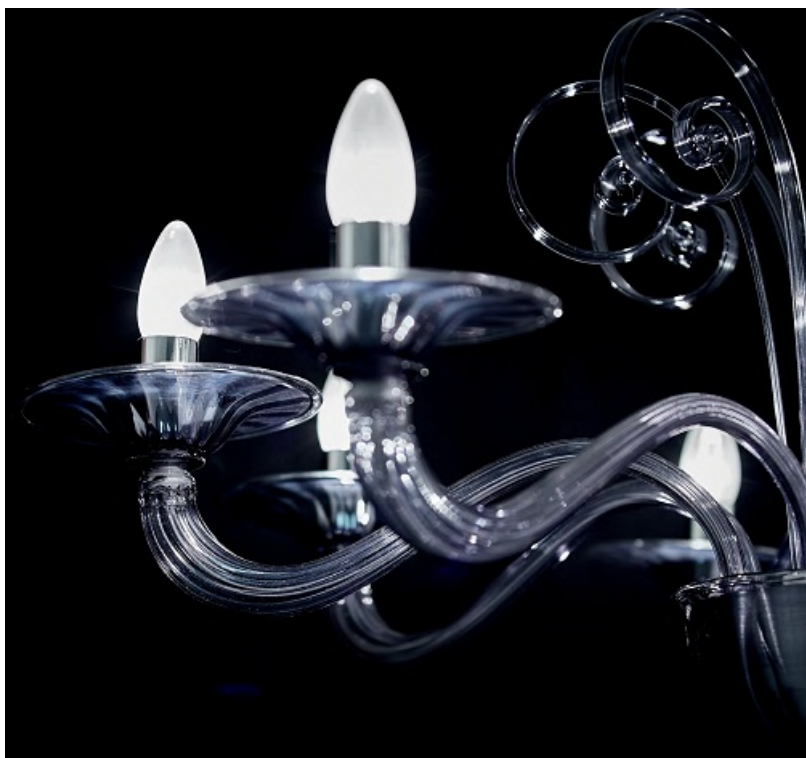

IDEAL LUX CANDELABRU ARMANI, 8 BECURI, DULIE E14, D:920 MM, H:850/1300 MM, GRI

Corp de iluminat suspendat din sticla suflata si finisata manual, cu soclul din interiorul abajurului cromat. Lantul de sustinere este reglabil in lungime. Candelabrul este dotat cu 8 becuri (neincluse), dar se poate echipa optional cu becuri tip LED, halogen sau economice. Din gama Armani mai face parte si candelabrul cu 6 becuri, ce se regaseste in sectiunea de produse compatibile. Fiind un accesoriu de design clasic aduce un plus de rafinament incaperilor si le confera un aer nobil si grandios, indeplinindu-si in acelasi timp si rolul functional.

Specificatii:

Sursa iluminat: max 8 x 40W E14

Grad de protectie: IP20

Dimensiuni: D: \varnothing 920 mm x H: 850/1300 mm

Pret: 5.852,36 LEI (TVA inclus)

Detalii online: <https://www.materialelectrice.ro/candelabru-armani-8-becuri-dulie-e14-d-920-mm-h-850-1300-mm-gri>