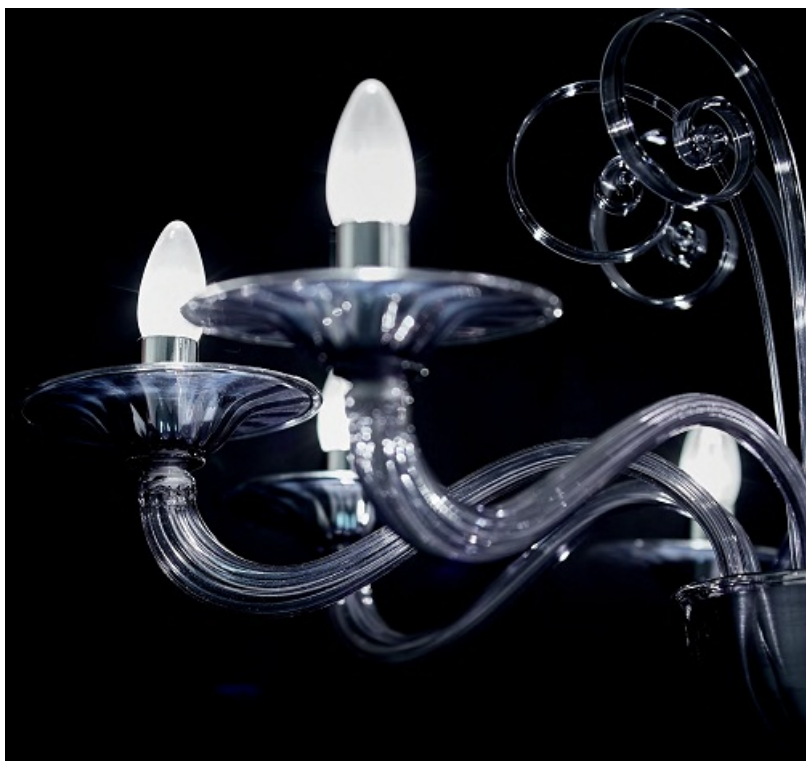

IDEAL LUX CANDELABRU ARMANI, 8 BECURI, DULIE E14, D:920 MM, H:850/1300 MM, GRI

Corp de iluminat suspendat din sticla suflata si finisata manual, cu soclul din interiorul abajurului cromat. Lantul de sustinere este reglabil in lungime. Candelabrul este dotat cu 8 becuri (neincluse), dar se poate echipa optional cu becuri tip LED, halogen sau economice. Din gama Armani mai face parte si candelabrul cu 6 becuri, ce se regaseste in sectiunea de produse compatibile. Fiind un accesoriu de design clasic aduce un plus de rafinament incaperilor si le confera un aer nobil si grandios, indeplinindu-si in acelasi timp si rolul functional.

Specificatii:

Sursa iluminat: max 8 x 40W E14

Grad de protectie: IP20

Dimensiuni: D: \varnothing 920 mm x H: 850/1300 mm

Pret: 5.852,36 LEI (TVA inclus)

Detalii online: <https://www.materialelectrice.ro/candelabru-armani-8-becuri-dulie-e14-d-920-mm-h-850-1300-mm-gri>