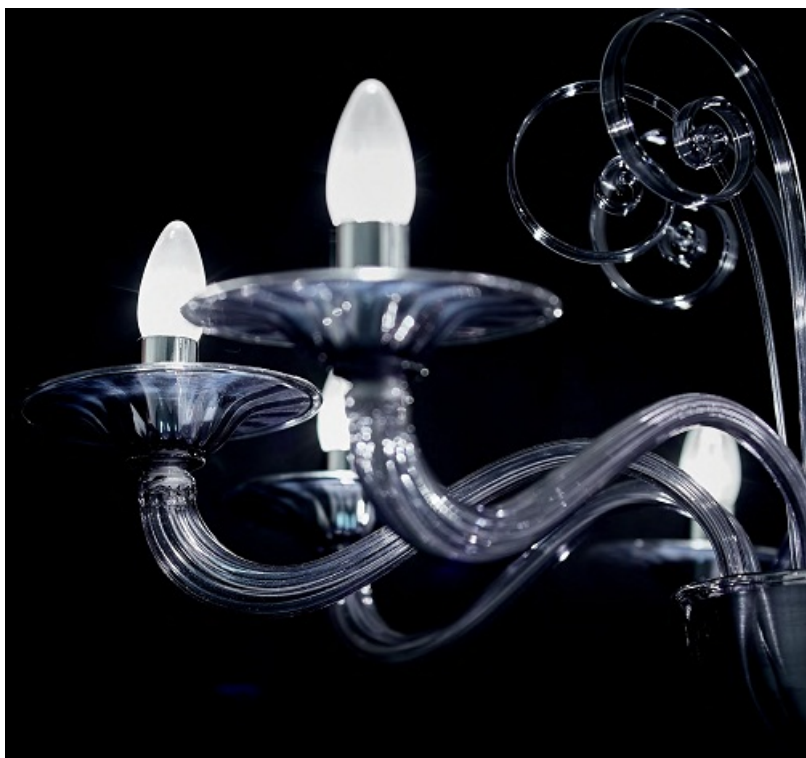

IDEAL LUX CANDELABRU ARMANI, 8 BECURI, DULIE E14, D:920 MM, H:850/1300 MM, GRI

Corp de iluminat suspendat din sticla suflata si finisata manual, cu soclul din interiorul abajurului cromat. Lantul de sustinere este reglabil in lungime. Candelabrul este dotat cu 8 becuri (neincluse), dar se poate echipa optional cu becuri tip LED, halogen sau economice. Din gama Armani mai face parte si candelabrul cu 6 becuri, ce se regaseste in sectiunea de produse compatibile. Fiind un accesoriu de design clasic aduce un plus de rafinament incaperilor si le confera un aer nobil si grandios, indeplinindu-si in acelasi timp si rolul functional.

Specificatii:

Sursa iluminat: max 8 x 40W E14

Grad de protectie: IP20

Dimensiuni: D: \varnothing 920 mm x H: 850/1300 mm

Pret: 4.953,79 LEI (TVA inclus)

Detalii online: <https://www.materialelectrice.ro/candelabru-armani-8-becuri-dulie-e14-d-920-mm-h-850-1300-mm-gri>