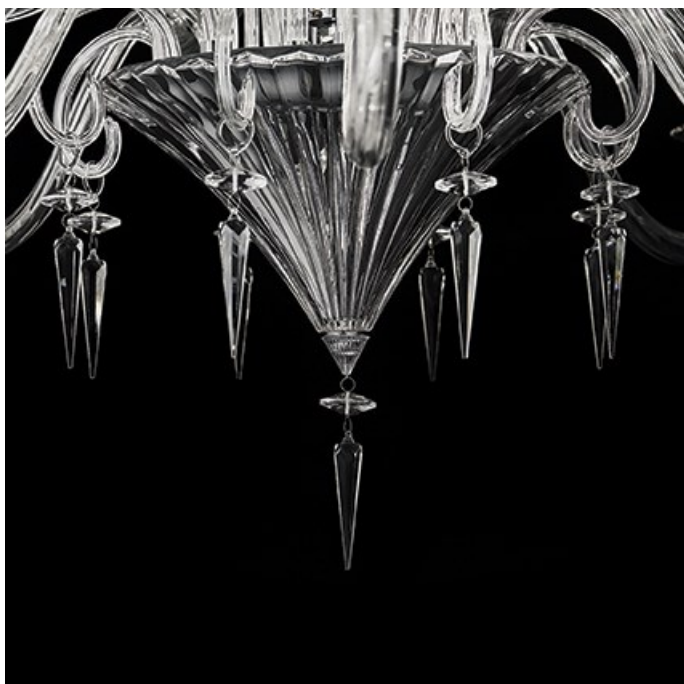

IDEAL LUX

IDEAL LUX APLICA BEETHOVEN, 2 BECURI, DULIE E14, L:520 MM, H:555 MM, TRANSPARENT

Aplica cu abajurul din sticla transparenta suflata manual si detalii cromate. Aplica este dotata cu 2 becuri (neincluse), cu soclu de tip E14, si se poate echipa optional cu becuri tip LED, halogen sau economice. Din gama Beethoven mai fac parte si candelabrele cu 12 sau 16 becuri, ce se regasesc in sectiunea de produse compatibile. Fiind un accesoriu de design clasic aduce un plus de rafinament incaperilor si le confera un aer nobil si grandios, indeplinindu-si in acelasi timp si rolul functional.

Specificatii:

Sursa iluminat: max 2x40W E14

Grad de protectie: IP20

Dimensiuni: L: 520 mm x H: 555 mm x P: 300 mm

Pret: 1.731,82 LEI (TVA inclus)

Detalii online: <https://www.materialelectrice.ro/aplica-beethoven-2-becuri-dulie-e14-1-520-mm-h-555-mm-transparent>