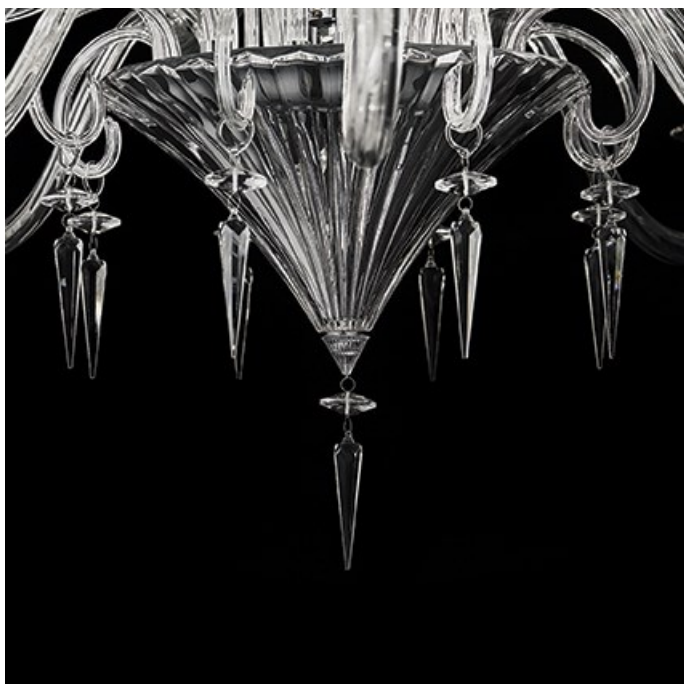

IDEAL LUX

IDEAL LUX APLICA BEETHOVEN, 2 BECURI, DULIE E14, L:520 MM, H:555 MM, TRANSPARENT

Aplica cu abajurul din sticla transparenta suflata manual si detalii cromate. Aplica este dotata cu 2 becuri (neincluse), cu soclu de tip E14, si se poate echipa optional cu becuri tip LED, halogen sau economice. Din gama Beethoven mai fac parte si candelabrele cu 12 sau 16 becuri, ce se regasesc in sectiunea de produse compatibile. Fiind un accesoriu de design clasic aduce un plus de rafinament incaperilor si le confera un aer nobil si grandios, indeplinindu-si in acelasi timp si rolul functional.

Specificatii:

Sursa iluminat: max 2x40W E14

Grad de protectie: IP20

Dimensiuni: L: 520 mm x H: 555 mm x P: 300 mm

Pret: 1.465,90 LEI (TVA inclus)

Detalii online: <https://www.materialelectrice.ro/aplica-beethoven-2-becuri-dulie-e14-1-520-mm-h-555-mm-transparent>