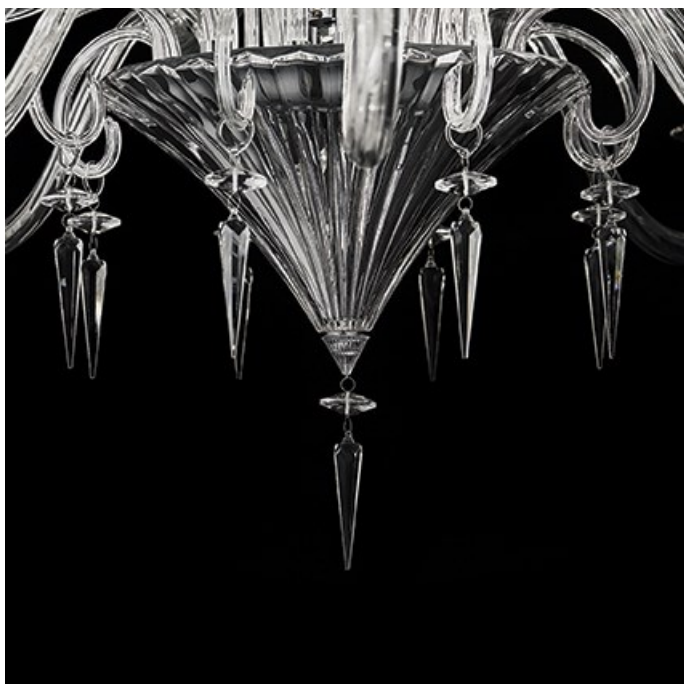

IDEAL LUX

IDEAL LUX APLICA BEETHOVEN, 2 BECURI, DULIE E14, L:520 MM, H:555 MM, TRANSPARENT

Aplica cu abajurul din sticla transparenta suflata manual si detalii cromate. Aplica este dotata cu 2 becuri (neincluse), cu soclu de tip E14, si se poate echipa optional cu becuri tip LED, halogen sau economice. Din gama Beethoven mai fac parte si candelabrele cu 12 sau 16 becuri, ce se regasesc in sectiunea de produse compatibile. Fiind un accesoriu de design clasic aduce un plus de rafinament incaperilor si le confera un aer nobil si grandios, indeplinindu-si in acelasi timp si rolul functional.

Specificatii:

Sursa iluminat: max 2x40W E14

Grad de protectie: IP20

Dimensiuni: L: 520 mm x H: 555 mm x P: 300 mm

Pret: 1.731,82 LEI (TVA inclus)

Detalii online: <https://www.materialelectrice.ro/aplica-beethoven-2-becuri-dulie-e14-l-520-mm-h-555-mm-transparent>