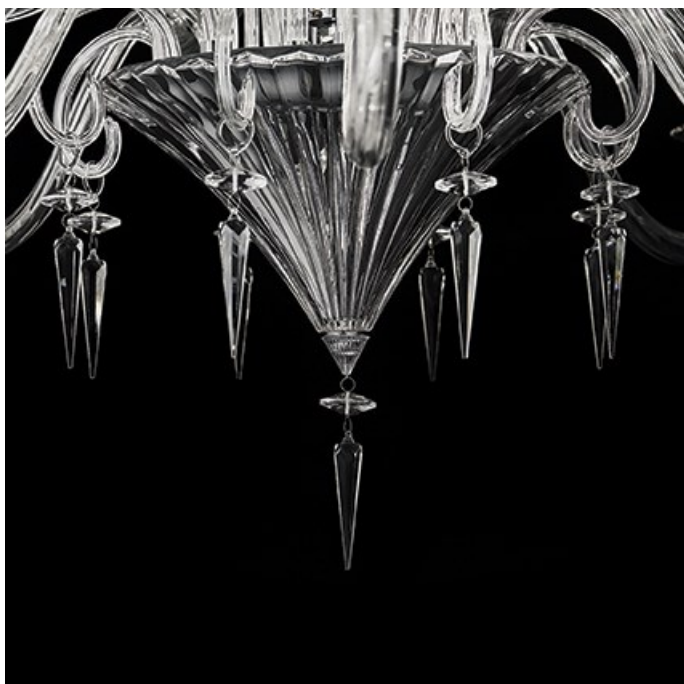

### **IDEAL LUX CORP DE ILUMINAT BEETHOVEN SP12**

Corp de iluminat suspendat, cu abajurul din sticla transparenta suflata manual si detalii cromate. Lantul de sustinere este imbracat in catifea si este reglabil in lungime. Candelabrul este dotat cu 12 becuri (neincluse), cu soclu de tip E14, si se poate echipa optional cu becuri tip LED, halogen sau economice. Din gama Beethoven mai face parte candelabrul cu 16 becuri si aplica cu 2 becuri, ce se regasesc in sectiunea de produse compatibile. Fiind un accesoriu de design clasic aduce un plus de rafinament incaperilor si le confera un aer nobil si grandios, indeplinindu-si in acelasi timp si rolul functional.

Specificatii:

Sursa iluminat: max 12x40W E14

Grad de protectie: IP20

Dimensiuni: D:  $\varnothing$  1150 mm x H: 1100/2300 mm

Pret: 7.166,16 LEI (TVA inclus)

Detalii online: <https://www.materialelectrice.ro/candelabru-beethoven-12-becuri-dulie-e14-d-1150-mm-h-1100-2300-mm-transparent-28999>