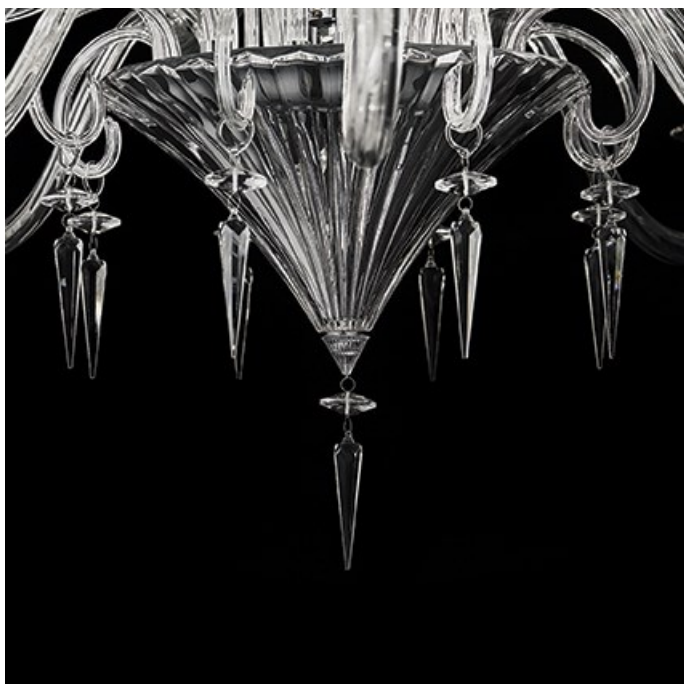

IDEAL LUX CORP DE ILUMINAT BEETHOVEN SP12

Corp de iluminat suspendat, cu abajurul din sticla transparenta suflata manual si detalii cromate. Lantul de sustinere este imbracat in catifea si este reglabil in lungime. Candelabrul este dotat cu 12 becuri (neincluse), cu soclu de tip E14, si se poate echipa optional cu becuri tip LED, halogen sau economice. Din gama Beethoven mai face parte candelabrul cu 16 becuri si aplica cu 2 becuri, ce se regasesc in sectiunea de produse compatibile. Fiind un accesoriu de design clasic aduce un plus de rafinament incaperilor si le confera un aer nobil si grandios, indeplinindu-si in acelasi timp si rolul functional.

Specificatii:

Sursa iluminat: max 12x40W E14

Grad de protectie: IP20

Dimensiuni: D: \varnothing 1150 mm x H: 1100/2300 mm

Pret: 7.166,16 LEI (TVA inclus)

Detalii online: <https://www.materialelectrice.ro/candelabru-beethoven-12-becuri-dulie-e14-d-1150-mm-h-1100-2300-mm-transparent-28999>