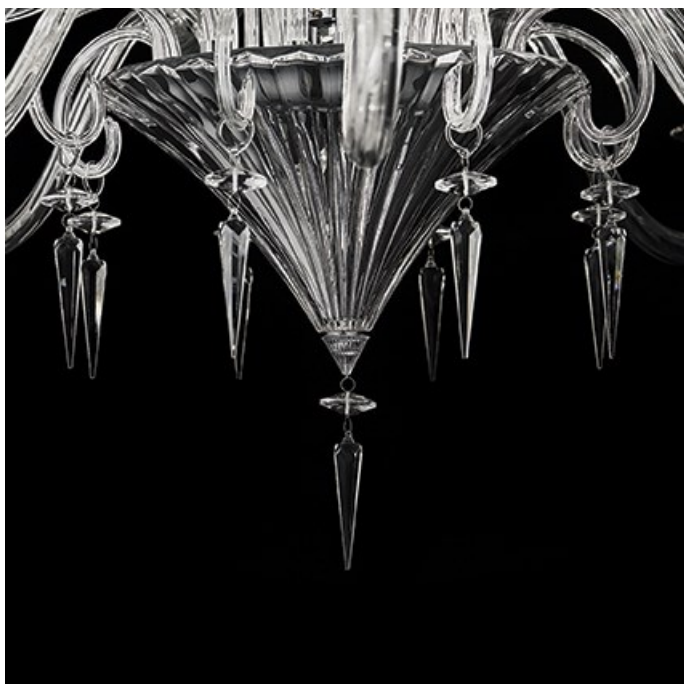

### **IDEAL LUX CORP DE ILUMINAT BEETHOVEN SP16**

Corp de iluminat suspendat, cu abajurul din sticla transparenta suflata manual si detalii cromate. Lantul de sustinere este imbracat in catifea si este reglabil in lungime. Candelabrul este dotat cu 16 becuri (neincluse), cu soclu de tip E14, si se poate echipa optional cu becuri tip LED, halogen sau economice. Din gama Beethoven mai face parte candelabrul cu 12 becuri si aplica cu 2 becuri ce se regasesc in sectiunea de produse compatibile. Fiind un accesoriu de design clasic aduce un plus de rafinament incaperilor si le confera un aer nobil si grandios, indeplinindu-si in acelasi timp si rolul functional.

Specificatii:

Sursa iluminat: max 16x40W E14

Grad de protectie: IP20

Dimensiuni: D:  $\varnothing$  1305 mm x H: 980/2000 mm

Pret: 8.957,70 LEI (TVA inclus)

Detalii online: <https://www.materialelectrice.ro/candelabru-beethoven-16-becuri-dulie-e14-d-1305-mm-h-980-2000-mm-transparent-28998>