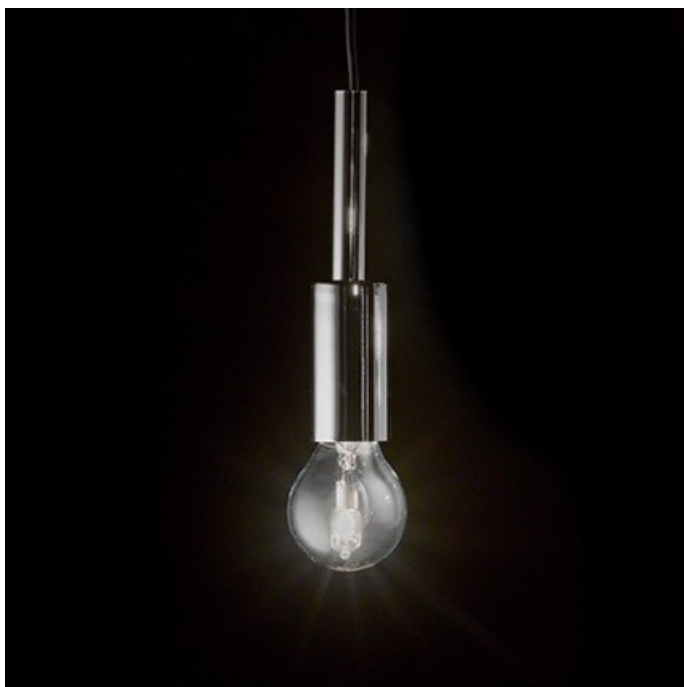

IDEAL LUX BEC HALOGEN ALO SPOT, 28W, E14, 405LM

Becuri care accentueaza in mod deosebit culorile obiectului iluminat si datorita principiului de functionare al lampilor cu halogen, economisind energie de pana la 30%. Fabricat in forme clasice ale becurilor traditionale. Din gama ALlo fac parte si becurile de diferite forme ce se regasesc in sectiunea de produse compatibile.

Specificatii:

Dimensiuni: D: \varnothing 50 mm x H: 85 mm

Dulie: E14

Putere: 28W

Flux luminos: 405 Lm

Sursa de lumina: calda, 2700K

Durata de functionare: ~ 1.500 ore

Pret: 8,96 LEI (TVA inclus)

Detalii online: <https://www.materialelectrice.ro/bec-halogen-alo-spot-28w-e14-405lm>