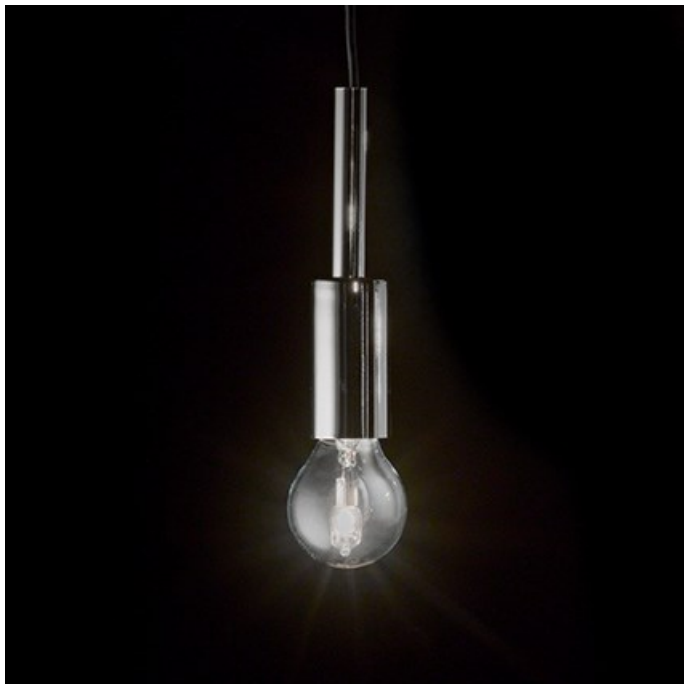

IDEAL LUX BEC HALOGEN ALO SFERA, 28W, E14, 405LM

Becuri care accentueaza in mod deosebit culorile obiectului iluminat si datorita principiului de functionare al lampilor cu halogen, economisind energie de pana la 30%. Fabricat in forme clasice ale becurilor traditionale. Din gama ALlo fac parte si becurile de diferite forme ce se regasesc in sectiunea de produse compatibile.

Specificatii:

Dimensiuni: D: \varnothing 45 mm x H: 77 mm

Dulie: E14

Putere: 28W

Flux luminos: 405 Lm

Sursa de lumina: calda, 2700K

Durata de functionare: ~ 2.000 ore

Pret: 6,09 LEI (TVA inclus)

Detalii online: <https://www.materialelectrice.ro/bec-halogen-alo-sfera-28w-e14-405lm>