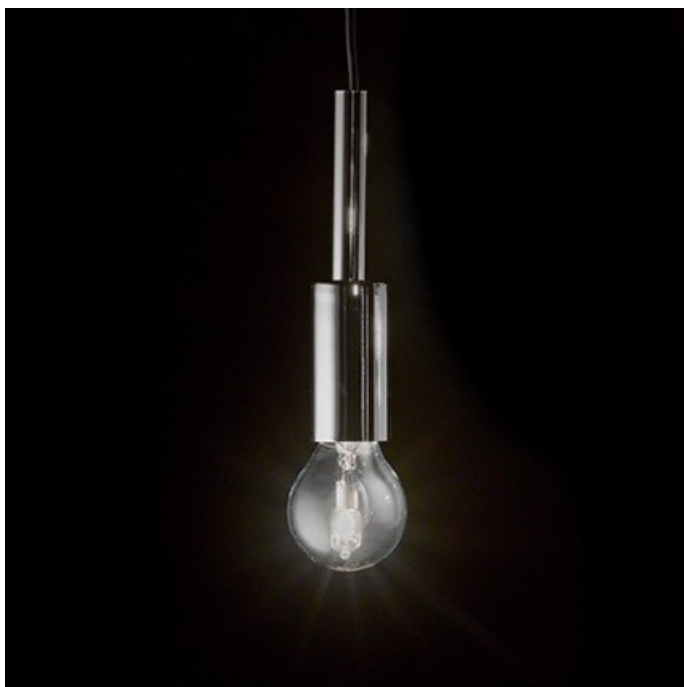

### **IDEAL LUX BEC HALOGEN ALO SFERA, 28W, E14, 405LM**

Becuri care accentueaza in mod deosebit culorile obiectului iluminat si datorita principiului de functionare al lampilor cu halogen, economisind energie de pana la 30%. Fabricat in forme clasice ale becurilor traditionale. Din gama ALlo fac parte si becurile de diferite forme ce se regasesc in sectiunea de produse compatibile.

Specificatii:

Dimensiuni: D:  $\varnothing$  45 mm x H: 77 mm

Dulie: E14

Putere: 28W

Flux luminos: 405 Lm

Sursa de lumina: calda, 2700K

Durata de functionare: ~ 2.000 ore

Pret: 7,17 LEI (TVA inclus)

Detalii online: <https://www.materialelectrice.ro/bec-halogen-alo-sfera-28w-e14-405lm>