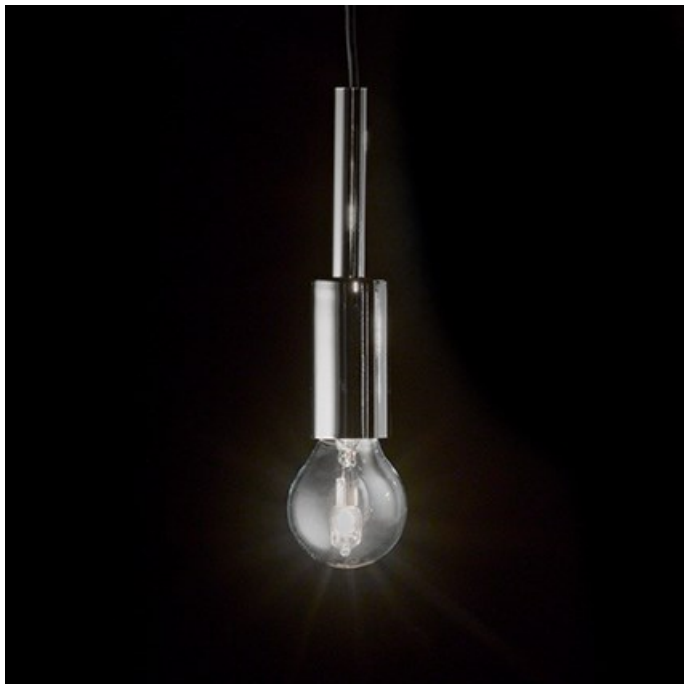

IDEAL LUX BEC HALOGEN ALO SFERA, 28W, E14, 405LM

Becuri care accentueaza in mod deosebit culorile obiectului iluminat si datorita principiului de functionare al lampilor cu halogen, economisind energie de pana la 30%. Fabricat in forme clasice ale becurilor traditionale. Din gama ALlo fac parte si becurile de diferite forme ce se regasesc in sectiunea de produse compatibile.

Specificatii:

Dimensiuni: D: \varnothing 45 mm x H: 77 mm

Dulie: E14

Putere: 28W

Flux luminos: 405 Lm

Sursa de lumina: calda, 2700K

Durata de functionare: ~ 2.000 ore

Pret: 7,17 LEI (TVA inclus)

Detalii online: <https://www.materialelectrice.ro/bec-halogen-alo-sfera-28w-e14-405lm>