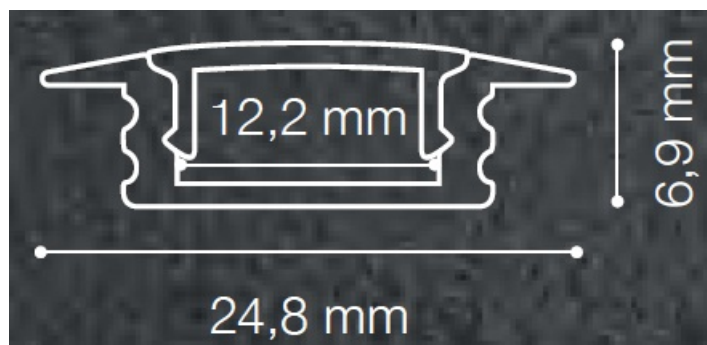

IDEAL LUX PROFIL LED INCASTRABIL ALB

Profil LED modular din aluminiu. Kitul include: un profil pentru LED-uri cu lungime de 1 m, abajur din policarbonat transparent cu finisaj satinat, doua cleme metalice pentru fixare si doua capace pentru capete ce sunt perforate pentru trecerea cablurilor electrice.

Pret: 95,55 LEI (TVA inclus)

Detalii online: <https://www.materialelectrice.ro/profil-led-incestrabil-alb>