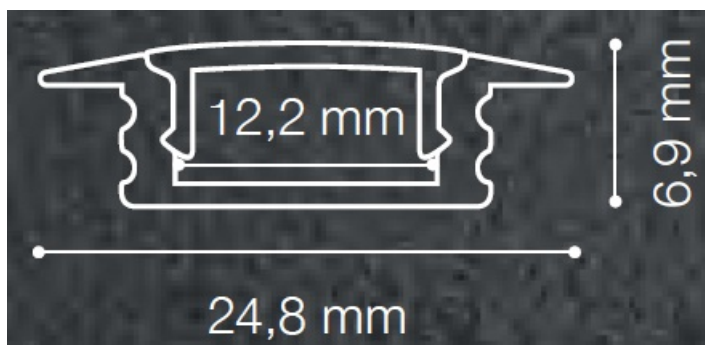

IDEAL LUX PROFIL LED INCASTRABIL ALB

Profil LED modular din aluminiu. Kitul include: un profil pentru LED-uri cu lungime de 1 m, abajur din policarbonat transparent cu finisaj satinat, doua cleme metalice pentru fixare si doua capace pentru capete ce sunt perforate pentru trecerea cablurilor electrice.

Pret: 95,55 LEI (TVA inclus)

Detalii online: <https://www.materialelectrice.ro/profil-led-incastrabil-alb>