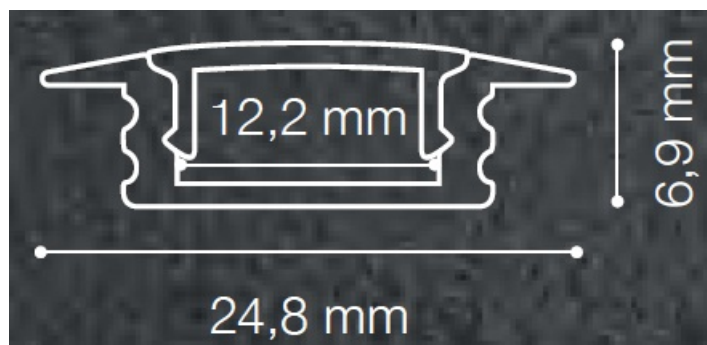

### IDEAL LUX PROFIL LED INCASTRABIL ALUMINIU

Profil LED modular din aluminiu. Kitul include: un profil pentru LED-uri cu lungime de 1 m, abajur din policarbonat transparent cu finisaj satinat, doua cleme metalice pentru fixare si doua capace pentru capete ce sunt perforate pentru trecerea cablurilor electrice.

Pret: 47,77 LEI (TVA inclus)

Detalii online: <https://www.materialelectrice.ro/profil-led-incastrabil-aluminiu>