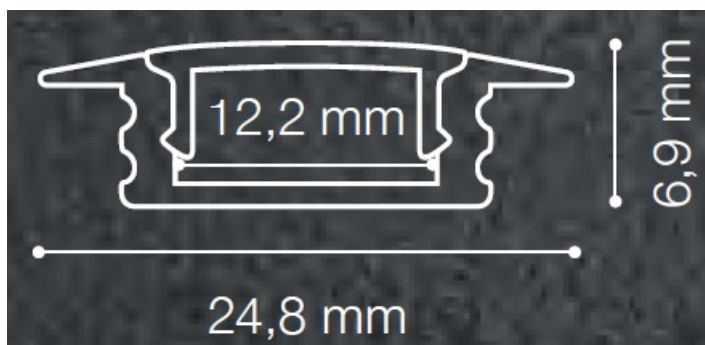

IDEAL LUX PROFIL LED INCASTRABIL ALUMINIU

Profil LED modular din aluminiu. Kitul include: un profil pentru LED-uri cu lungime de 1 m, abajur din policarbonat transparent cu finisaj satinat, doua cleme metalice pentru fixare si doua capace pentru capete ce sunt perforate pentru trecerea cablurilor electrice.

Pret: 47,77 LEI (TVA inclus)

Detalii online: <https://www.materialelectrice.ro/profil-led-incastrabil-aluminiu>