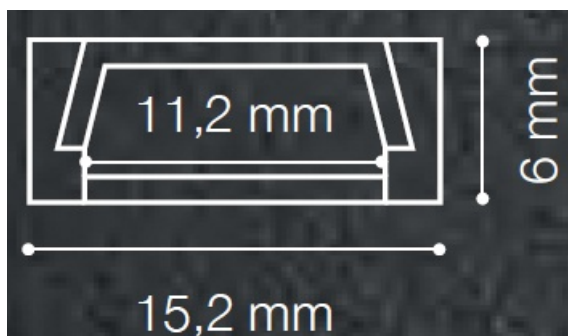

IDEAL LUX PROFIL LED DREPTUNGIULAR ALB

Profil LED modular din aluminiu. Kitul include: un profil pentru LED-uri cu lungime de 1 m, abajur din policarbonat transparent cu finisaj satinat, doua cleme metalice pentru fixare si doua capace pentru capete ce sunt perforate pentru trecerea cablurilor electrice.

Pret: 77,63 LEI (TVA inclus)

Detalii online: <https://www.materialelectrice.ro/profil-led-dreptunghiular-alb>