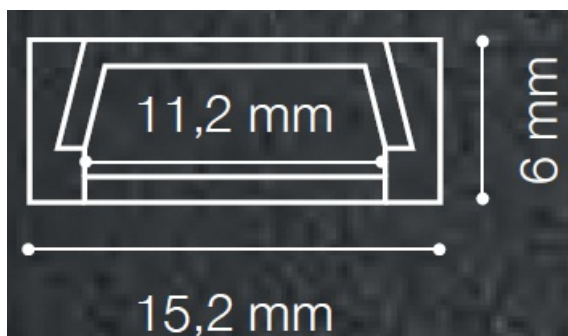

IDEAL LUX PROFIL LED DREPTUNGHULAR ALB

Profil LED modular din aluminiu. Kitul include: un profil pentru LED-uri cu lungime de 1 m, abajur din policarbonat transparent cu finisaj satinat, doua cleme metalice pentru fixare si doua capace pentru capete ce sunt perforate pentru trecerea cablurilor electrice.

Pret: 77,63 LEI (TVA inclus)

Detalii online: <https://www.materialelectrice.ro/profil-led-dreptunghiular-alb>