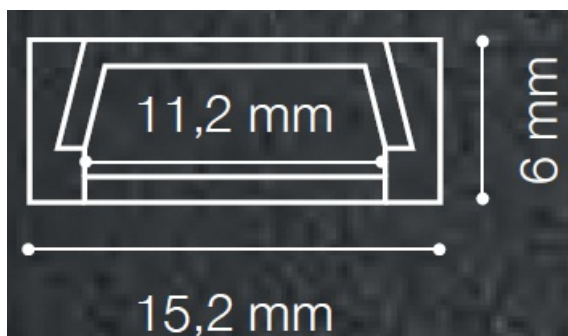

IDEAL LUX PROFIL LED DREPTUNGHIULAR ALUMINIU

Profil LED modular din aluminiu. Kitul include: un profil pentru LED-uri cu lungime de 1 m, abajur din policarbonat transparent cu finisaj satinat, doua cleme metalice pentru fixare si doua capace pentru capete ce sunt perforate pentru trecerea cablurilor electrice.

Pret: 77,63 LEI (TVA inclus)

Detalii online: <https://www.materialelectrice.ro/profil-led-dreptunghiular-aluminiu>