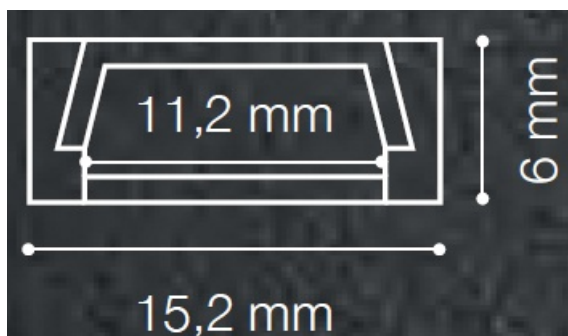

### IDEAL LUX PROFIL LED DREPTUNGHIULAR ALUMINIU

Profil LED modular din aluminiu. Kitul include: un profil pentru LED-uri cu lungime de 1 m, abajur din policarbonat transparent cu finisaj satinat, doua cleme metalice pentru fixare si doua capace pentru capete ce sunt perforate pentru trecerea cablurilor electrice.

Pret: 77,63 LEI (TVA inclus)

Detalii online: <https://www.materialelectrice.ro/profil-led-dreptunghiular-aluminiu>