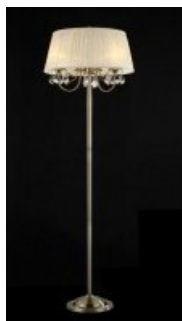

**MAYTONI CANDELABRU LATONA,8 BECURI DULIE E14, 230V,D.66CM, H.48  
CM,BRONZ**

Corpurile de iluminat Mytoni sunt accesorii de design, care pe lângă funcționalitatea lor intrinsecă, aceea de a lumina încăperile, aduc un plus de stil și finețe prin designul pe care-l au. Cristalele de cea mai bună calitate prelucrate conferă un aer nobil și grandios.

Candelabru Latona din seria de lux Elegant echipat cu 6 becuri dulie E14.

Candelabrul se poate echipa cu becuri tip LED , economice sau incandescente.

Tensiunea de alimentare 230V.

Diametrul maxim 660 mm.

Înălțime 480 mm.

Abajur material textil organza.

Culoare metal bronz.

Pentru montaj la interior.

Grad de protectie IP20.

Din aceasi gama producatorul pune la dispozitie o intreaga gama de corpuri de iluminat pentru a utiliza incaperea dumneavoastra in acelasi ton.