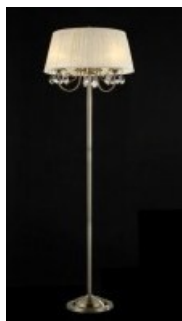

**MAYTONI CANDELABRU LATONA,8 BECURI DULIE E14, 230V,D.66CM, H.48
CM,BRONZ**

Corpurile de iluminat Mytoni sunt accesorii de design, care pe lângă funcționalitatea lor intrinsecă, aceea de a lumina încăperile, aduc un plus de stil și finețe prin designul pe care-l au. Cristalele de cea mai bună calitate prelucrate conferă un aer nobil și grandios.

Candelabru Latona din seria de lux Elegant echipat cu 6 becuri dulie E14.

Candelabrul se poate echipa cu becuri tip LED , economice sau incandescente.

Tensiunea de alimentare 230V.

Diametrul maxim 660 mm.

Înălțime 480 mm.

Abajur material textil organza.

Culoare metal bronz.

Pentru montaj la interior.

Grad de protectie IP20.

Din aceasi gama producatorul pune la dispozitie o intreaga gama de corpuri de iluminat pentru a utiliza incaperea dumneavoastra in acelasi ton.