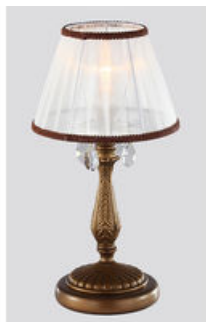

MAYTONI LAMPA CANNELLA,5 BECURI DULIE E14, 230V,D.57CM, H.51 CM,BRONZ

Corpurile de iluminat Mytoni sunt accesorii de design, care pe lângă funcționalitatea lor intrinsecă, aceea de a lumina încăperile, aduc un plus de stil și finețe prin designul pe care-l au. Cristalele de cea mai bună calitate prelucrate în diferite forme adaugă un aer nobil și grandios.

Candelabru Cannella din seria de lux Elegant echipat cu 5 becuri dulie E14.

Candelabrul se poate echipa cu becuri tip LED , economice sau incandescente.

Tensiunea de alimentare 230V.

Diametrul maxim 570 mm.

Înălțime 510 mm.

Abajur material textil organza.

Culoare metal bronz.

Pentru montaj la interior.

Grad de protectie IP20.

Din aceasi gama producatorul pune la dispozitie o intreaga gama de corpuri de iluminat pentru a utiliza incaperea dumneavoastra in acelasi ton.

Pret: 1.379,49 LEI (TVA inclus)

Detalii online: <https://www.materialelectrice.ro/lampa-cannella-5-becuri-dulie-e14-230v-d-57cm-h-51-cm-bronz>