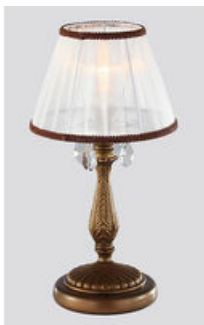

**MAYTONI LAMPA CANNELLA,5 BECURI DULIE E14, 230V,D.57CM, H.51 CM,BRONZ**

Corpurile de iluminat Mytoni sunt accesorii de design, care pe lângă funcționalitatea lor intrinsecă, aceea de a lumina încăperile, aduc un plus de stil și finețe prin designul pe care-l au. Cristalele de cea mai bună calitate prelucrate în diferite forme adaugă un aer nobil și grandios.

Candelabru Cannella din seria de lux Elegant echipat cu 5 becuri dulie E14.

Candelabrul se poate echipa cu becuri tip LED , economice sau incandescente.

Tensiunea de alimentare 230V.

Diametrul maxim 570 mm.

Înălțime 510 mm.

Abajur material textil organza.

Culoare metal bronz.

Pentru montaj la interior.

Grad de protectie IP20.

Din aceasi gama producatorul pune la dispozitie o intreaga gama de corpuri de iluminat pentru a utiliza incaperea dumneavoastra in acelasi ton.

Pret: 1.379,49 LEI (TVA inclus)

Detalii online: <https://www.materialelectrice.ro/lampa-cannella-5-becuri-dulie-e14-230v-d-57cm-h-51-cm-bronz>