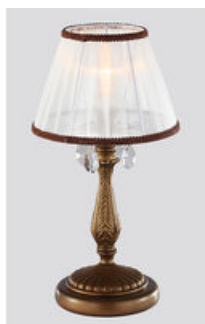

MAYTONI LAMPA CANNELLA, 5 BECURI DULIE E14, 230V, D.50CM, H.54 CM, BRONZ

Corpurile de iluminat Mytoni sunt accesorii de design, care pe lângă funcționalitatea lor intrinsecă, aceea de a lumina încăperile, aduc un plus de stil și finețe prin designul pe care-l au. Cristalele de cea mai bună calitate prelucrate în diferite forme dau încăperilor un aer nobil și grandios.

Candelabru Letizia din seria de lux Elegant echipat cu 5 becuri dulie E14.

Candelabrul se poate echipa cu becuri tip LED , economice sau incandescente.

Tensiunea de alimentare 230V.

Diametrul maxim 500 mm.

Înălțime 540 mm.

Abajur material textil organza.

Culoare metal bronz.

Pentru montaj la interior.

Grad de protectie IP20.

Din aceasi gama producatorul pune la dispozitie o intreaga gama de corpuri de iluminat pentru a utiliza incaperea dumneavoastra in acelasi ton.