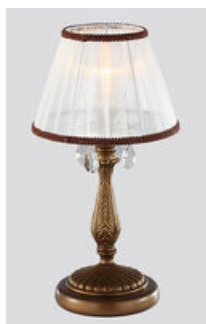

**MAYTONI LAMPA CANNELLA, 5 BECURI DULIE E14, 230V, D.50CM, H.54 CM, BRONZ**

Corpurile de iluminat Mytoni sunt accesorii de design, care pe lângă funcționalitatea lor intrinsecă, aceea de a lumina încăperile, aduc un plus de stil și finețe prin designul pe care-l au. Cristalele de cea mai bună calitate prelucrate în diferite forme dau încăperilor un aer nobil și grandios.

Candelabru Letizia din seria de lux Elegant echipat cu 5 becuri dulie E14.

Candelabrul se poate echipa cu becuri tip LED , economice sau incandescente.

Tensiunea de alimentare 230V.

Diametrul maxim 500 mm.

Înălțime 540 mm.

Abajur material textil organza.

Culoare metal bronz.

Pentru montaj la interior.

Grad de protectie IP20.

Din aceasi gama producatorul pune la dispozitie o intreaga gama de corpuri de iluminat pentru a utiliza incaperea dumneavoastra in acelasi ton.

Pret: 1.319,77 LEI (TVA inclus)

Detalii online: <https://www.materialelectrice.ro/lampa-cannella-5-becuri-dulie-e14-230v-d-50cm-h-54-cm-bronz>