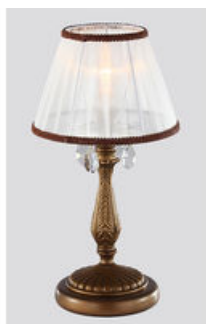

MAYTONI LAMPA CANNELLA, 5 BECURI DULIE E14, 230V, D.50CM, H.54 CM, BRONZ

Corpurile de iluminat Mytoni sunt accesorii de design, care pe lângă funcționalitatea lor intrinsecă, aceea de a lumina încăperile, aduc un plus de stil și finețe prin designul pe care-l au. Cristalele de cea mai bună calitate prelucrate în diferite forme dau încăperilor un aer nobil și grandios.

Candelabru Letizia din seria de lux Elegant echipat cu 5 becuri dulie E14.

Candelabrul se poate echipa cu becuri tip LED , economice sau incandescente.

Tensiunea de alimentare 230V.

Diametrul maxim 500 mm.

Înălțime 540 mm.

Abajur material textil organza.

Culoare metal bronz.

Pentru montaj la interior.

Grad de protectie IP20.

Din aceasi gama producatorul pune la dispozitie o intreaga gama de corpuri de iluminat pentru a utiliza incaperea dumneavoastra in acelasi ton.

Pret: 1.319,77 LEI (TVA inclus)

Detalii online: <https://www.materialelectrice.ro/lampa-cannella-5-becuri-dulie-e14-230v-d-50cm-h-54-cm-bronz>