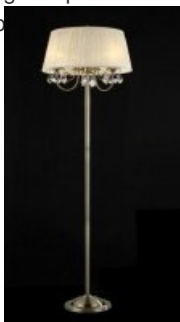

### MAYTONI APLICA ELEGANT LATONA,1 X E14, 230V, D.28CM,H.32 CM,BRONZ

Corpurile de iluminat Mytoni sunt accesorii de design, care pe lângă funcționalitatea lor intrinsecă, aduc un plus de stil și finețe prin designul pe care-l au. Cristalele de cea mai bună calitate prelucrate din sticlă reflexivă dau încăperilor un aer nobil și grandios.

Aplica Latona din seria de lux Elegant echipata cu 1 bec duple E14.

Aplica se poate echipa cu bec tip LED , economic sau incandescent.

Tensiunea de alimentare 230V.

Diametrul 280 mm.

Înălțime 320 mm.

Culoare metal bronz.

Pret: 304,56 LEI (TVA inclus)

Detalii online: <https://www.materialelectrice.ro/aplica-elegant-cannella-1-x-e14-230v-d-15cm-h-35-cm->

bronz