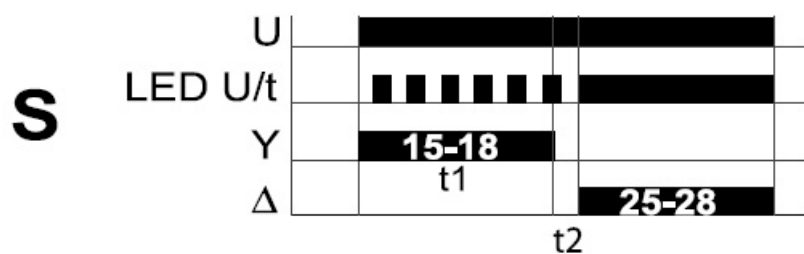

## SCHRACK RELEU DE TIMP PENTRU PORNIRI MOTOR STEA TRIUNGHI UB-12- 240VAC

Releu de timp pentru porniri motor Stea triunghi

Montare pe sina omega

Bobina inteligenta lucreza in orice tensiune inclusa intr 12-240 V curent continuu sau alternativ

2 contacte comutatoare

Frecventa 48-63Hz

Conexiuni

Dimensiuni

Functionare