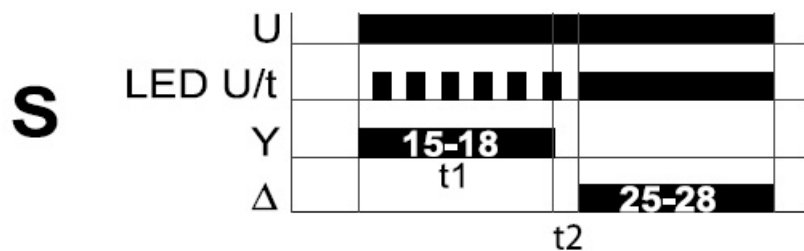

SCHRACK RELEU DE TIMP PENTRU PORNIRI MOTOR STEA TRIUNGHI UB-12-240VAC

Releu de timp pentru porniri motor Stea triunghi

Montare pe sina omega

Bobina inteligenta lucreza in orice tensiune inclusa intr 12-240 V curent continuu sau alternativ

2 contacte comutatoare

Frecventa 48-63Hz

Conexiuni

Dimensiuni

Functionare

1. Functions

S Star-delta start up

2. Time ranges