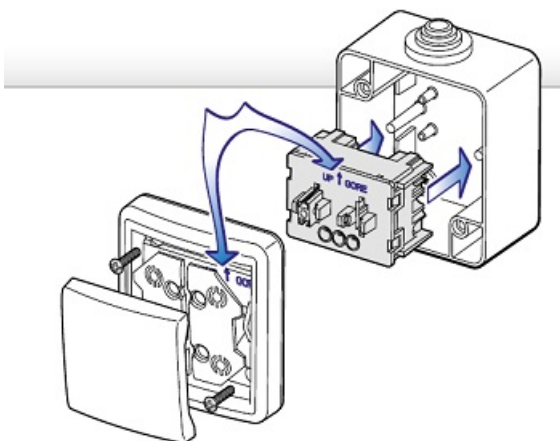

## CAVI INTRERUPATOR CAP SCARA ANTIVANDALISM, CARCASA METALICA, 10A 230V IP55

Aparat special fabricat, carcasa din metal construita robust pentru a rezista la socurile mecanice accidentale sau intentionat, IK07 în conformitate cu IEC 62262.

Grad de protectie pentru functionare la exterior, Ip55 în conformitate cu IEC 60529. IK07 în conformitate cu IEC 62262.

Curent contact 10A

Tensiune lucru 230V

Pentru un montaj rapid, aparatul este prevazut din doua piese principale conectate prin suruburi de 3.5-4mm

Carcasa este prevazuta cu o supapa de evacuare umezeaza sau apa intrata accidental in carcasa. Pentru evacuarea acesteia este suficienta desfacerea partiala a suruburilor de conecatare a celor doua parti, si prin lovirea cu pumnul apa va fi evacutata prin supapa

Dimensiuni exterioare 56mmx65mmx70mm

Pret: 41,00 LEI (TVA inclus)

Detalii online: <https://www.materialelectrice.ro/interruptor-cap-scara-antivandalism-carcasa-metalica-10a-230v-ip55>