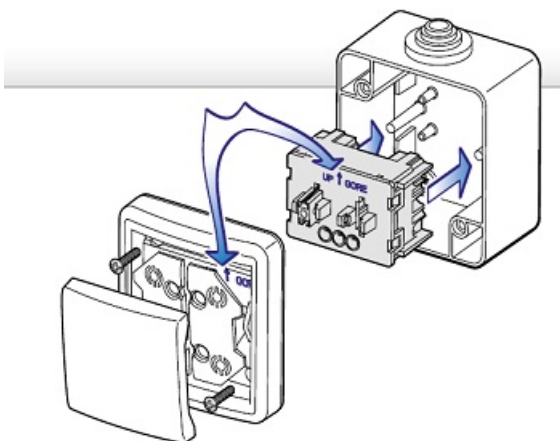

CAVI INTRERUPATOR CAP SCARA ANTIVANDALISM, CARCASA METALICA, 10A 230V IP55

Aparat special fabricat, carcasa din metal construita robust pentru a rezista la socurile mecanice accidentale sau intentionat, IK07 în conformitate cu IEC 62262.

Grad de protectie pentru functionare la exterior, Ip55 în conformitate cu IEC 60529. IK07 în conformitate cu IEC 62262.

Curent contact 10A

Tensiune lucru 230V

Pentru un montaj rapid, aparatul este prevazut din doua piese principale conectate prin suruburi de 3.5-4mm

Carcasa este prevazuta cu o supapa de evacuare umezeaza sau apa intrata accidental in carcasa. Pentru evacuarea acesteia este suficienta desfacerea partiala a suruburilor de conecatare a celor doua parti, si prin lovirea cu pumnul apa va fi evacutata prin supapa

Dimensiuni exterioare 56mmx65mmx70mm

Pret: 41,00 LEI (TVA inclus)

Detalii online: <https://www.materialelectrice.ro/interruptor-cap-scara-antivandalism-carcasa-metalica-10a-230v-ip55>