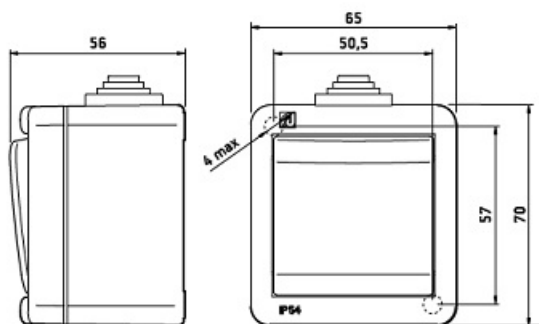

Grad de protectie pentru functionare la exterior, Ip55 în conformitate cu IEC 60529. IK07 în conformitate cu IEC 62262.

Curent contact 10A

Tensiune lucru 230V

Pentru un montaj rapid, aparatul este prevazut din doua piese principale conectate prin suruburi de 3.5-4mm

Carcasa este prevazuta cu o supapa de evacuare umezeaza sau apa intrata accidental in carcasa. Pentru evacuarea acesteia este suficienta desfacerea partiala a suruburilor de conecatare a celor doua parti, si prin lovirea cu pumnul apa va fi evacutata prin supapa

Dimensiuni exterioare 56mmx65mmx70mm

Pret: 41,00 LEI (TVA inclus)

Detalii online: <https://www.materialelectrice.ro/interruptor-cap-scara-antivandalism-carcasa-metalica-10a-230v-ip55>