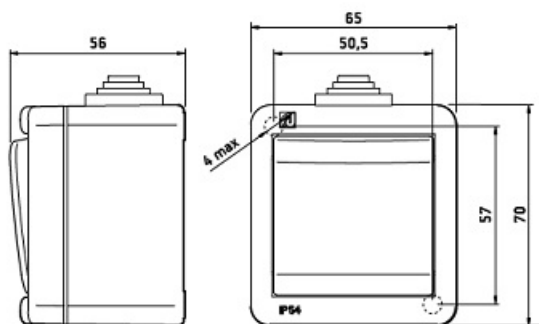

Grad de protectie pentru functionare la exterior, Ip55 în conformitate cu IEC 60529. IK07 în conformitate cu IEC 62262.

Curent contact 10A

Tensiune lucru 230V

Pentru un montaj rapid, aparatul este prevazut din doua piese principale conectate prin suruburi de 3.5-4mm

Carcasa este prevazuta cu o supapa de evacuare umezeaza sau apa intrata accidental in carcasa. Pentru evacuarea acesteia este suficienta desfacerea partiala a suruburilor de conecatare a celor doua parti, si prin lovirea cu pumnul apa va fi evacutata prin supapa

Dimensiuni exterioare 56mmx65mmx70mm

Pret: 41,00 LEI (TVA inclus)

Detalii online: <https://www.materialelectrice.ro/intreupator-cap-scara-antivandalism-carcasa-metalica-10a-230v-ip55>