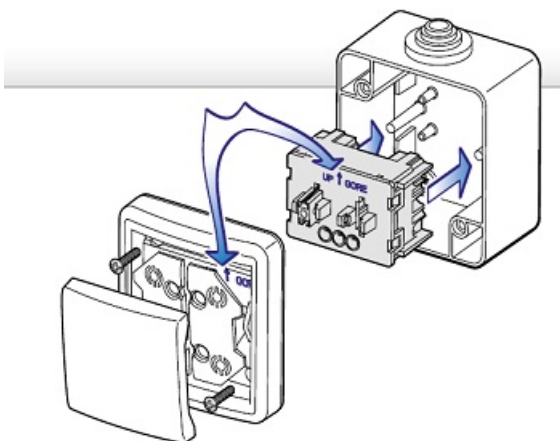

CAVI INTRERUPATOR CAP SCARA ANTIVANDALISM, CARCASA METALICA, 10A 230V IP55

Aparat special fabricat, carcasa din metal construita robust pentru a rezista la socurile mecanice accidentale sau intentionat, IK07 în conformitate cu IEC 62262.

Grad de protectie pentru functionare la exterior, Ip55 în conformitate cu IEC 60529. IK07 în conformitate cu IEC 62262.

Curent contact 10A

Tensiune lucru 230V

Pentru un montaj rapid, aparatul este prevazut din doua piese principale conectate prin suruburi de 3.5-4mm

Carcasa este prevazuta cu o supapa de evacuare umezeaza sau apa intrata accidental in carcasa. Pentru evacuarea acesteia este suficienta desfacerea partiala a suruburilor de conecatare a celor doua parti, si prin lovirea cu pumnul apa va fi evacutata prin supapa

Dimensiuni exterioare 56mmx65mmx70mm

Pret: 41,00 LEI (TVA inclus)

Detalii online: <https://www.materialelectrice.ro/intreupator-cap-scara-antivandalism-carcasa-metalica-10a-230v-ip55>