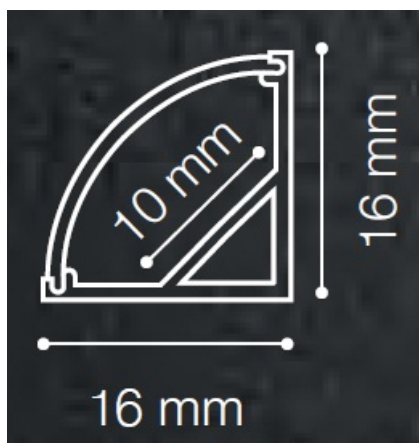

IDEAL LUX PROFIL LED UNGHIULAR ALUMINIU

Profil LED modular din aluminiu. Kitul include: un profil cu LED-uri cu lungime de 1 m, abajur din policarbonat transparent cu finisaj satinat, doua cleme metalice pentru fixare si doua capace pentru capete ce sunt perforate pentru trecerea cablurilor electrice.

Pret: 60,67 LEI (TVA inclus)

Detalii online: <https://www.materialelectrice.ro/profil-led-unghiular-aluminiu>