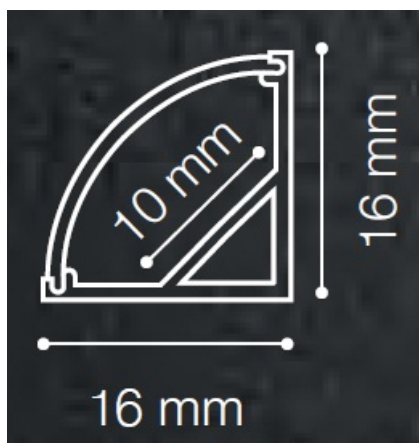

IDEAL LUX PROFIL LED UNGHIULAR ALUMINIU

Profil LED modular din aluminiu. Kitul include: un profil cu LED-uri cu lungime de 1 m, abajur din policarbonat transparent cu finisaj satinat, doua cleme metalice pentru fixare si doua capace pentru capete ce sunt perforate pentru trecerea cablurilor electrice.

Pret: 71,66 LEI (TVA inclus)

Detalii online: <https://www.materialelectrice.ro/profil-led-unghiular-aluminiu>