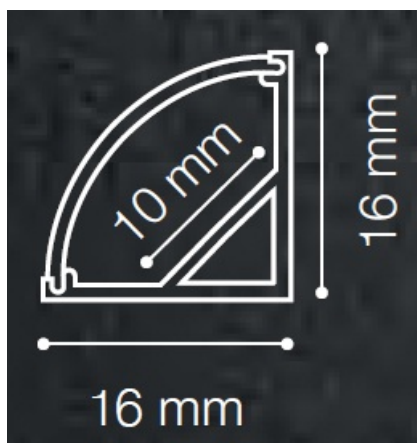

### IDEAL LUX PROFIL LED UNGHIULAR ALUMINIU

Profil LED modular din aluminiu. Kitul include: un profil cu LED-uri cu lungime de 1 m, abajur din policarbonat transparent cu finisaj satinat, doua cleme metalice pentru fixare si doua capace pentru capete ce sunt perforate pentru trecerea cablurilor electrice.

Pret: 71,66 LEI (TVA inclus)

Detalii online: <https://www.materialelectrice.ro/profil-led-unghiular-aluminiu>