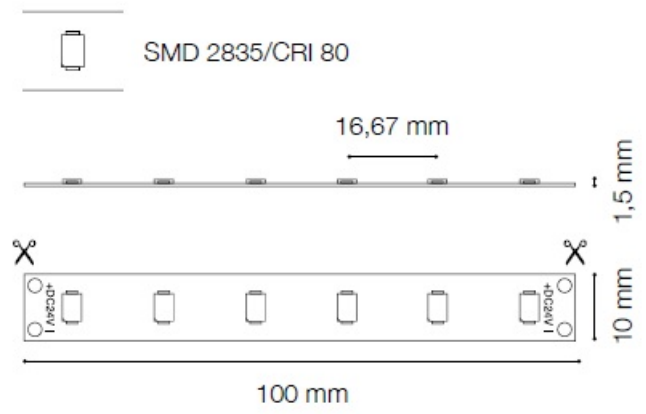

IDEAL LUX BANDA LED 5M, 13W, 1235 LM, 4300 K, ALB INTERMEDIAR, IP65

Banda LED modulara, flexibila si autoadeziva, cu o lungime totala de 5 m. Lungimea benzii poate fi ajustata in functie de necesitatile dumneavoastra, aceasta putand fi scurtata cu usurinta prin taiere. Sursa de alimentare trebuie aleasa in functie de lungimea benzii. Modelul cu IP65 are circuitele protejate.

Specificatii:

Dimensiuni: L: 5000 mm x L: 10 mm x P: 1.5 mm

Grad de protectie: IP65

Putere: 13 W

Flux luminos: 1235 Lm

Sursa de lumina: neutra, 4300 K

Durata de functionare: ~ 25.000 ore

Pret: 328,45 LEI (TVA inclus)