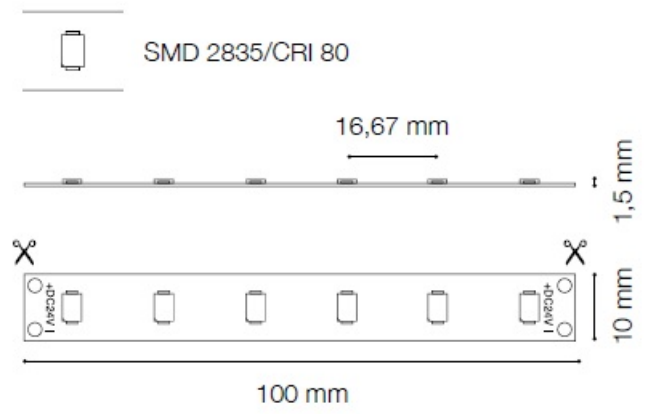

### **IDEAL LUX BANDA LED 5M, 13W, 1200 LM, 3000 K, ALB CALD, IP65**

Banda LED modulara, flexibila si autoadeziva, cu o lungime totala de 5 m. Lungimea benzii poate fi ajustata in functie de necesitatile dumneavoastra, aceasta putand fi scurtata cu usurinta prin taiere. Sursa de alimentare trebuie aleasa in functie de lungimea benzii. Modelul cu IP65 are circuitele protejate.

Specificatii:

Dimensiuni: L: 5000 mm x L: 10 mm x P: 1.5 mm

Grad de protectie: IP65

Putere: 13 W

Flux luminos: 1200 Lm

Sursa de lumina: calda, 3000 K

Durata de functionare: ~ 25.000 ore

Pret: 323,49 LEI (TVA inclus)