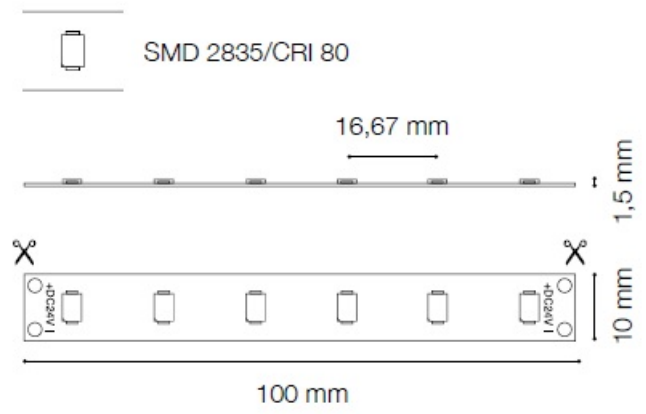

IDEAL LUX BANDA LED 5M, 13W, 1200 LM, 3000 K, ALB CALD, IP65

Banda LED modulara, flexibila si autoadeziva, cu o lungime totala de 5 m. Lungimea benzii poate fi ajustata in functie de necesitatile dumneavoastra, aceasta putand fi scurtata cu usurinta prin taiere. Sursa de alimentare trebuie aleasa in functie de lungimea benzii. Modelul cu IP65 are circuitele protejate.

Specificatii:

Dimensiuni: L: 5000 mm x L: 10 mm x P: 1.5 mm

Grad de protectie: IP65

Putere: 13 W

Flux luminos: 1200 Lm

Sursa de lumina: calda, 3000 K

Durata de functionare: ~ 25.000 ore

Pret: 382,20 LEI (TVA inclus)