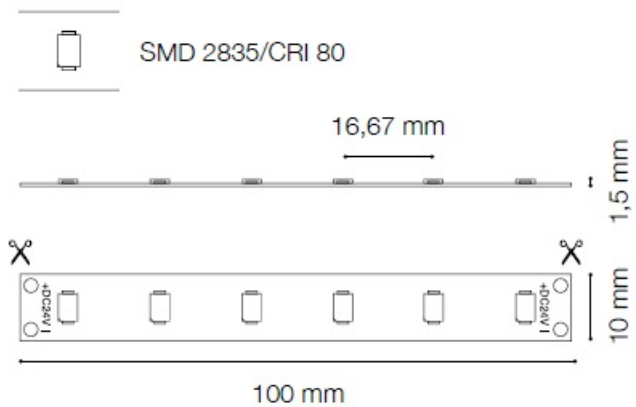

### **IDEAL LUX BANDA LED 5M, 13W, 1235 LM, 4300 K, ALB INTERMEDIAR, IP20**

Banda LED modulara, flexibila si autoadeziva, cu o lungime totala de 5 m. Lungimea benzii poate fi ajustata in functie de necesitatile dumneavoastra, aceasta putand fi scurtata cu usurinta prin taiere. Sursa de alimentare trebuie aleasa in functie de lungimea benzii. Modelul cu IP 20 nu are circuitele protejate.

Specificatii:

Dimensiuni: L: 5000 mm x L: 10 mm x P: 1.5 mm

Grad de protectie: IP20

Putere: 13 W

Flux luminos: 1235 Lm

Sursa de lumina: neutra, 4300 K

Durata de functionare: ~ 25.000 ore

Pret: 280,67 LEI (TVA inclus)