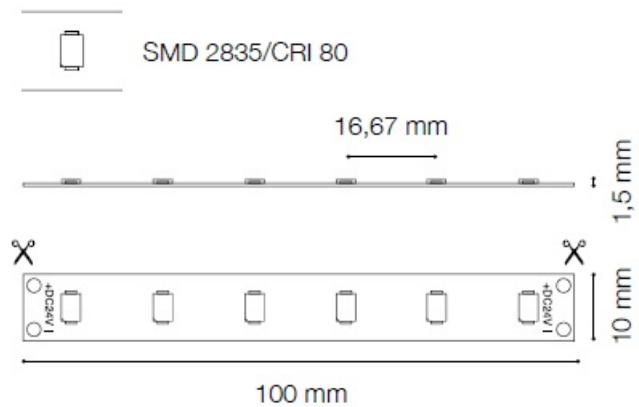

IDEAL LUX BANDA LED 5M, 13W, 1235 LM, 4300 K, ALB INTERMEDIAR, IP20

Banda LED modulara, flexibila si autoadeziva, cu o lungime totala de 5 m. Lungimea benzii poate fi ajustata in functie de necesitatile dumneavoastra, aceasta putand fi scurtata cu usurinta prin taiere. Sursa de alimentare trebuie aleasa in functie de lungimea benzii. Modelul cu IP 20 nu are circuitele protejate.

Specificatii:

Dimensiuni: L: 5000 mm x L: 10 mm x P: 1.5 mm

Grad de protectie: IP20

Putere: 13 W

Flux luminos: 1235 Lm

Sursa de lumina: neutra, 4300 K

Durata de functionare: ~ 25.000 ore

Pret: 280,67 LEI (TVA inclus)