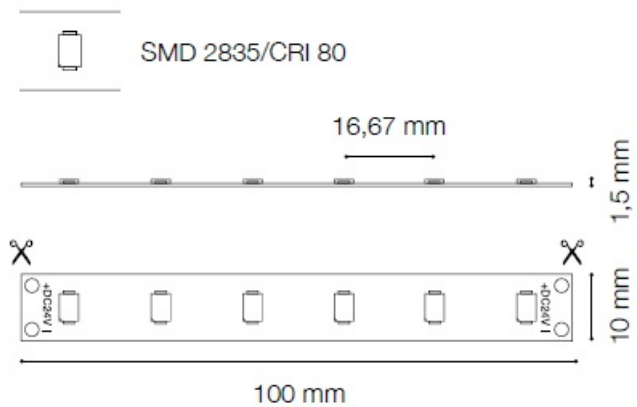

IDEAL LUX BANDA LED 5M, 13W, 1235 LM, 4300 K, ALB INTERMEDIAR, IP20

Banda LED modulara, flexibila si autoadeziva, cu o lungime totala de 5 m. Lungimea benzii poate fi ajustata in functie de necesitatile dumneavoastra, aceasta putand fi scurtata cu usurinta prin taiere. Sursa de alimentare trebuie aleasa in functie de lungimea benzii. Modelul cu IP 20 nu are circuitele protejate.

Specificatii:

Dimensiuni: L: 5000 mm x L: 10 mm x P: 1.5 mm

Grad de protectie: IP20

Putere: 13 W

Flux luminos: 1235 Lm

Sursa de lumina: neutra, 4300 K

Durata de functionare: ~ 25.000 ore

Pret: 280,67 LEI (TVA inclus)