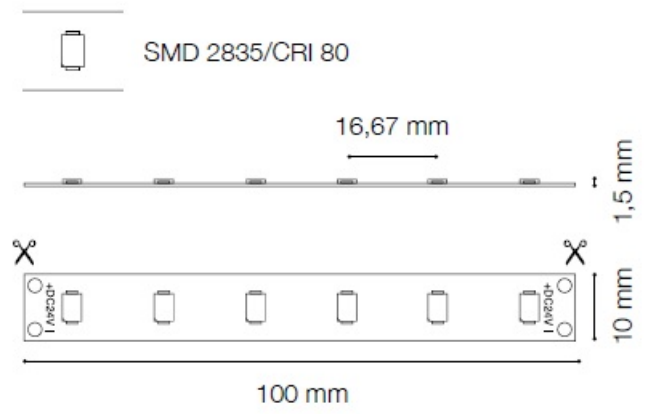

IDEAL LUX BANDA LED 5M, 13W, 1200 LM, 3000 K, ALB CALD, IP20

Banda LED modulara, flexibila si autoadeziva, cu o lungime totala de 5 m. Lungimea benzii poate fi ajustata in functie de necesitatile dumneavoastra, aceasta putand fi scurtata cu usurinta prin taiere. Sursa de alimentare trebuie aleasa in functie de lungimea benzii. Modelul cu IP 20 nu are circuitele protejate.

Specificatii:

Dimensiuni: L: 5000 mm x L: 10 mm x P: 1.5 mm

Grad de protectie: IP20

Putere: 13 W

Flux luminos: 1200 Lm

Sursa de lumina: calda, 3000 K

Durata de functionare: ~ 25.000 ore

Pret: 280,67 LEI (TVA inclus)