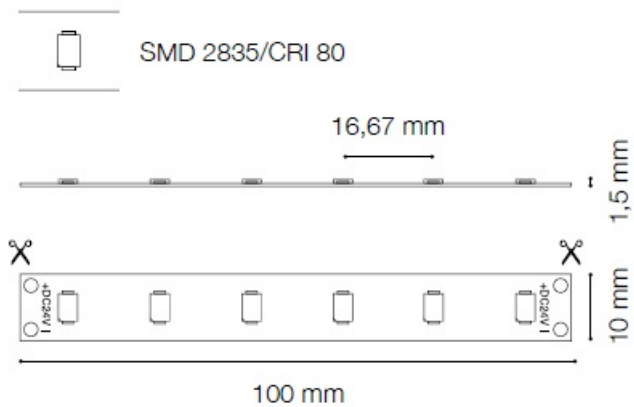

IDEAL LUX BANDA LED 5M, 13W, 1200 LM, 3000 K, ALB CALD, IP20

Banda LED modulara, flexibila si autoadeziva, cu o lungime totala de 5 m. Lungimea benzii poate fi ajustata in functie de necesitatile dumneavoastra, aceasta putand fi scurtata cu usurinta prin taiere. Sursa de alimentare trebuie aleasa in functie de lungimea benzii. Modelul cu IP 20 nu are circuitele protejate.

Specificatii:

Dimensiuni: L: 5000 mm x L: 10 mm x P: 1.5 mm

Grad de protectie: IP20

Putere: 13 W

Flux luminos: 1200 Lm

Sursa de lumina: calda, 3000 K

Durata de functionare: ~ 25.000 ore

Pret: 280,67 LEI (TVA inclus)