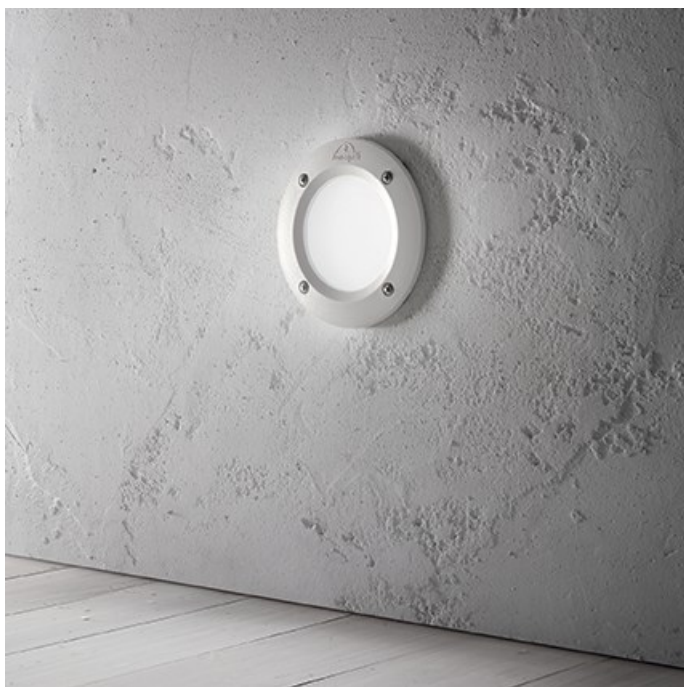

IDEAL LUX SPOT IN PARDOSEALA LETI PATRAT, 1 LED, DULIE GX53, L:115 MM, H:80 MM, NEGRU

Spot in pardoseala pentru exterior confectionat din rasini de inalta performanta, rezistent la coroziunea cauzata de agentii atmosferici sau chimici. Culoarea este stabilizata cu ajutorul unui tratament anti UV. Abajurul este rezistent la socuri termice (-60°C la + 90°C) si la impact de maxim 5000 Kg. Spotul este dotat cu 1 LED (inclus), dar se poate echipa optional cu becuri halogen sau economice. Din gama Leti fac parte si spoturile de pardoseala cu forma rotunda, ce se regasesc in sectiunea de produse compatibile. Fiind un accesoriu de design de tip modern aduce un plus de rafinament spatiilor exterioare decorate, indeplinindu-si in acelasi timp si rolul functional.

Specificatii:

Sursa iluminat: GX53 3W (inclusa); max 1x3W GX53 LED

Grad de protectie: IP67

Flux luminos: 350 Lm

Durata de viata: ~25.000 ore

Sursa de lumina: rece

Dimensiuni: L: 115 mm x H: 80 mm

Pret: 220,96 LEI (TVA inclus)

Detalii online: <https://www.materialelectrice.ro/spot-in-pardoseala-leti-patrat-1-led-dulie-gx53-1-115-mm-h-80-mm-negru>