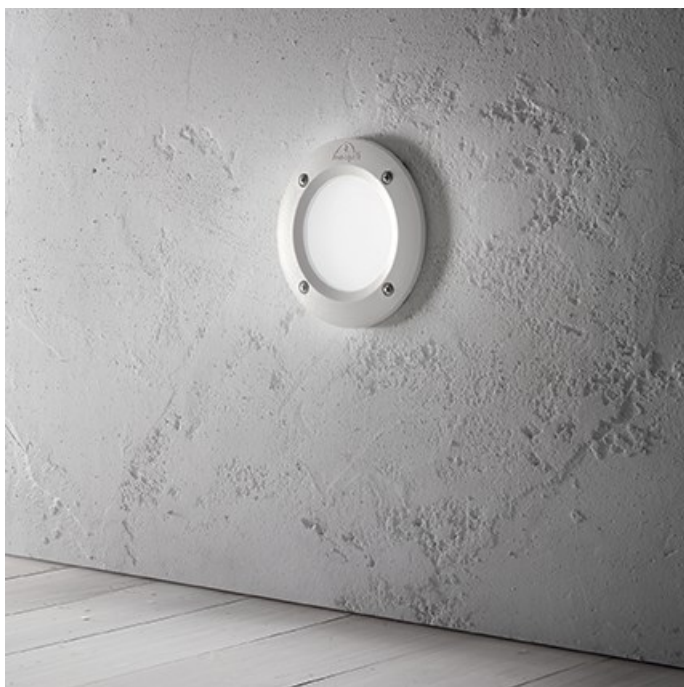

**IDEAL LUX SPOT IN PARDOSEALA LETI PATRAT, 1 LED, DULIE GX53, L:115 MM, H:80 MM, GRI**

Spot in pardoseala pentru exterior confectionat din rasini de inalta performanta, rezistent la coroziunea cauzata de agentii atmosferici sau chimici. Culoarea este stabilizata cu ajutorul unui tratament anti UV. Abajurul este rezistent la socuri termice (-60°C la + 90°C) si la impact de maxim 5000 Kg. Spotul este doat cu 1 LED (inclus), dar se poate echipa optional cu becuri halogen sau economice. Din gama Leti fac parte si spoturile de pardoseala cu forma rotunda, ce se regasesc in sectiunea de produse compatibile. Fiind un accesoriu de design de tip modern aduce un plus de rafinament spatiilor exterioare decorate, indeplinindu-si in acelasi timp si rolul functional.

Specificatii:

Sursa iluminat: GX53 3W (inclusa); max 1x3W GX53 LED

Grad de protectie: IP67

Flux luminos: 350 Lm

Durata de viata: ~25.000 ore

Sursa de lumina: rece

Dimensiuni: L: 115 mm x H: 80 mm

Pret: 220,96 LEI (TVA inclus)

Detalii online: <https://www.materialelectrice.ro/spot-in-pardoseala-leti-patrat-1-led-dulie-gx53-1-115-mm-h-80-mm-gri>