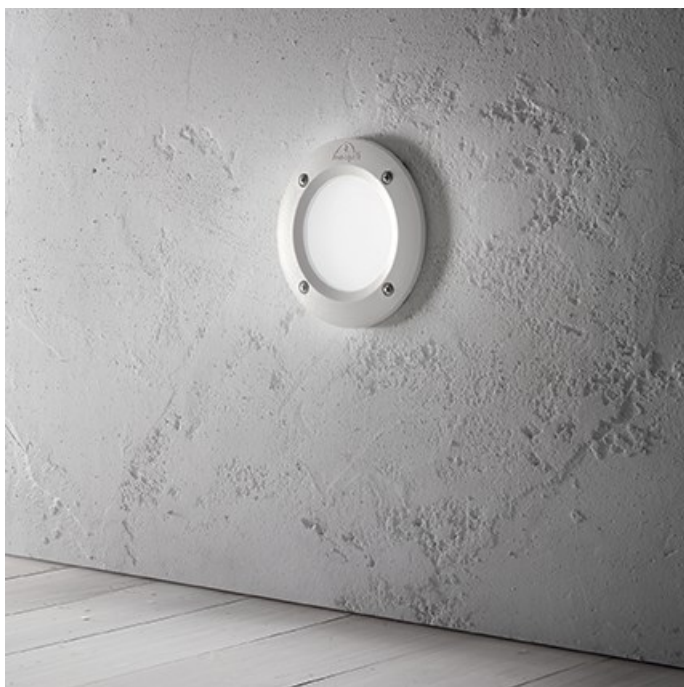

IDEAL LUX SPOT IN PARDOSEALA LETI PATRAT, 1 LED, DULIE GX53, L:115 MM, H:80 MM, GRI

Spot in pardoseala pentru exterior confectionat din rasini de inalta performanta, rezistent la coroziunea cauzata de agentii atmosferici sau chimici. Culoarea este stabilizata cu ajutorul unui tratament anti UV. Abajurul este rezistent la socuri termice (-60°C la + 90°C) si la impact de maxim 5000 Kg. Spotul este doat cu 1 LED (inclus), dar se poate echipa optional cu becuri halogen sau economice. Din gama Leti fac parte si spoturile de pardoseala cu forma rotunda, ce se regasesc in sectiunea de produse compatibile. Fiind un accesoriu de design de tip modern aduce un plus de rafinament spatiilor exterioare decorate, indeplinindu-si in acelasi timp si rolul functional.

Specificatii:

Sursa iluminat: GX53 3W (inclusa); max 1x3W GX53 LED

Grad de protectie: IP67

Flux luminos: 350 Lm

Durata de viata: ~25.000 ore

Sursa de lumina: rece

Dimensiuni: L: 115 mm x H: 80 mm

Pret: 220,96 LEI (TVA inclus)

Detalii online: <https://www.materialelectrice.ro/spot-in-pardoseala-leti-patrat-1-led-dulie-gx53-1-115-mm-h-80-mm-gri>