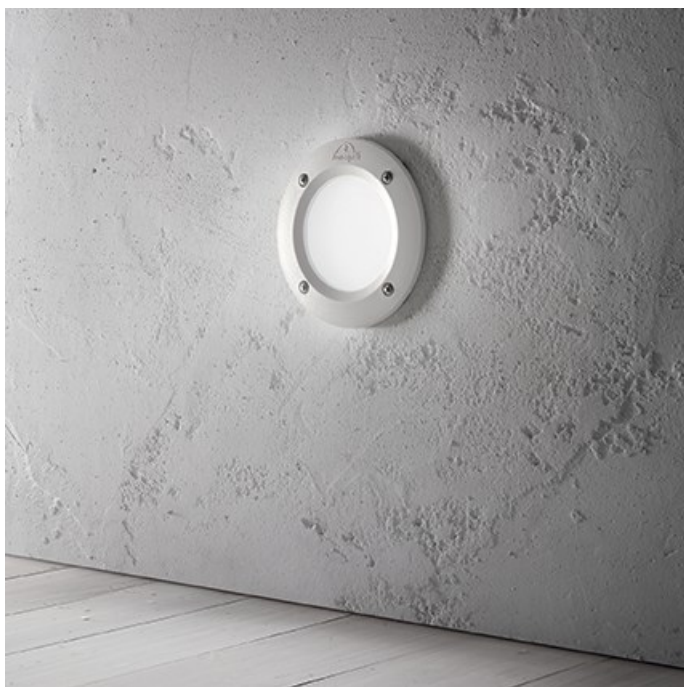

IDEAL LUX CORP DE ILUMINAT LETI PT1 SQUARE

Spot in pardoseala pentru exterior confectionat din rasini de inalta performanta, rezistent la coroziunea cauzata de agentii atmosferici sau chimici. Culoarea este stabilizata cu ajutorul unui tratament anti UV. Abajurul este rezistent la socuri termice (-60°C la + 90°C) si la impact de maxim 5000 Kg. Spotul este dotat cu 1 LED (inclus), dar se poate echipa optional cu becuri halogen sau economice. Din gama Leti fac parte si spoturile de pardoseala cu forma rotunda, ce se regasesc in sectiunea de produse compatibile. Fiind un accesoriu de design de tip modern aduce un plus de rafinament spatiilor exterioare decorate, indeplinindu-si in acelasi timp si rolul functional.

Specificatii:

Sursa iluminat: GX53 3W (inclusa); max 1x3W GX53 LED

Grad de protectie: IP67

Flux luminos: 350 Lm

Durata de viata: ~25.000 ore

Sursa de lumina: rece

Dimensiuni: L: 115 mm x H: 80 mm

Pret: 220,96 LEI (TVA inclus)

Detalii online: <https://www.materialelectrice.ro/spot-in-pardoseala-leti-patrat-1-led-dulie-gx53-1-115-mm-h-80-mm-alb-28796>