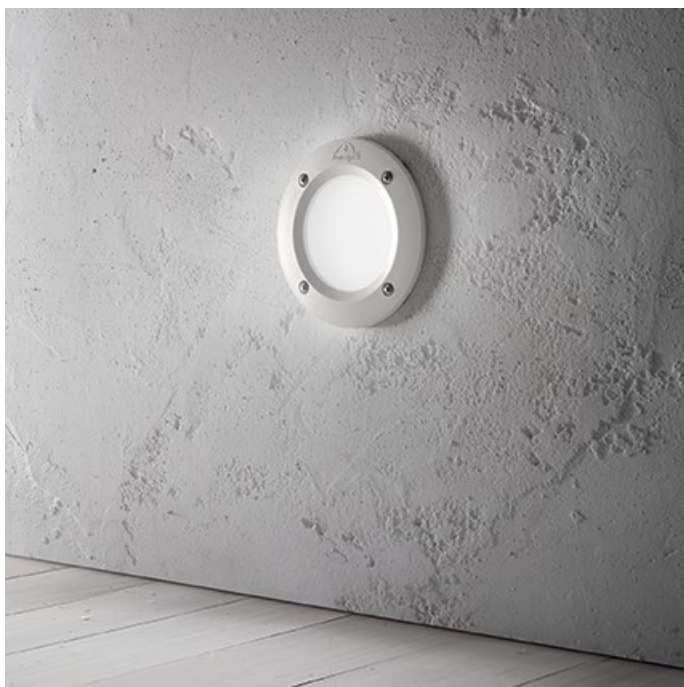

IDEAL LUX CORP DE ILUMINAT LETI PT1 SQUARE

Spot in pardoseala pentru exterior confectionat din rasini de inalta performanta, rezistent la coroziunea cauzata de agentii atmosferici sau chimici. Culoarea este stabilizata cu ajutorul unui tratament anti UV. Abajurul este rezistent la socuri termice (-60°C la + 90°C) si la impact de maxim 5000 Kg. Spotul este doat cu 1 LED (inclus), dar se poate echipa optional cu becuri halogen sau economice. Din gama Leti fac parte si spoturile de pardoseala cu forma rotunda, ce se regasesc in sectiunea de produse compatibile. Fiind un accesoriu de design de tip modern aduce un plus de rafinament spatiilor exterioare decorate, indeplinindu-si in acelasi timp si rolul functional.

Specificatii:

Sursa iluminat: GX53 3W (inclusa); max 1x3W GX53 LED

Grad de protectie: IP67

Flux luminos: 350 Lm

Durata de viata: ~25.000 ore

Sursa de lumina: rece

Dimensiuni: L: 115 mm x H: 80 mm

Pret: 220,96 LEI (TVA inclus)

Detalii online: <https://www.materialelectrice.ro/spot-in-pardoseala-leti-patrat-1-led-dulie-gx53-1-115-mm-h-80-mm-alb-28796>