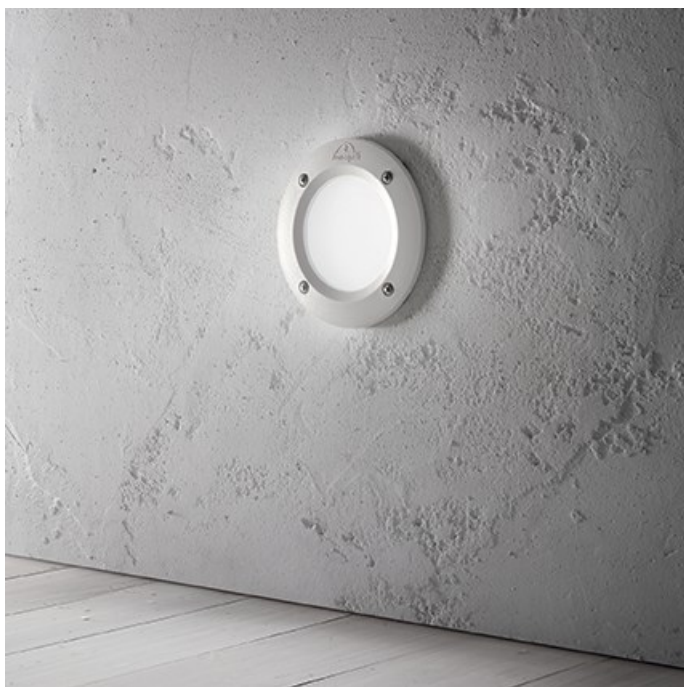

IDEAL LUX SPOT IN PARDOSEALA LETI ROTUND, 1 LED, DULIE GX53, D:134 MM, H:80 MM, NEGRU

Spot in pardoseala pentru exterior confectionat din rasini de inalta performanta, rezistent la coroziunea cauzata de agentii atmosferici sau chimici. Culoarea este stabilizata cu ajutorul unui tratament anti UV. Abajurul este rezistent la socuri termice (-60°C la + 90°C) si la impact de maxim 5000 Kg. Spotul este doat cu 1 LED (inclus), dar se poate echipa optional cu becuri halogen sau economice. Din gama Leti fac parte si spoturile de pardoseala cu forma patrata, ce se regasesc in sectiunea de produse compatibile. Fiind un accesoriu de design de tip modern aduce un plus de rafinament spatiilor exterioare decorate, indeplinindu-si in acelasi timp si rolul functional.

Specificatii:

Sursa iluminat: GX53 3W (inclusa); max 1x3W GX53 LED

Grad de protectie: IP67

Flux luminos: 350 Lm

Durata de viata: ~25.000 ore

Sursa de lumina: rece

Dimensiuni: D: Ø 134 mm x H: 80 mm

Pret: 220,96 LEI (TVA inclus)

Detalii online: <https://www.materialelectrice.ro/spot-in-pardoseala-leti-rotund-1-led-dulie-gx53-d-134-mm-h-80-mm-negru>