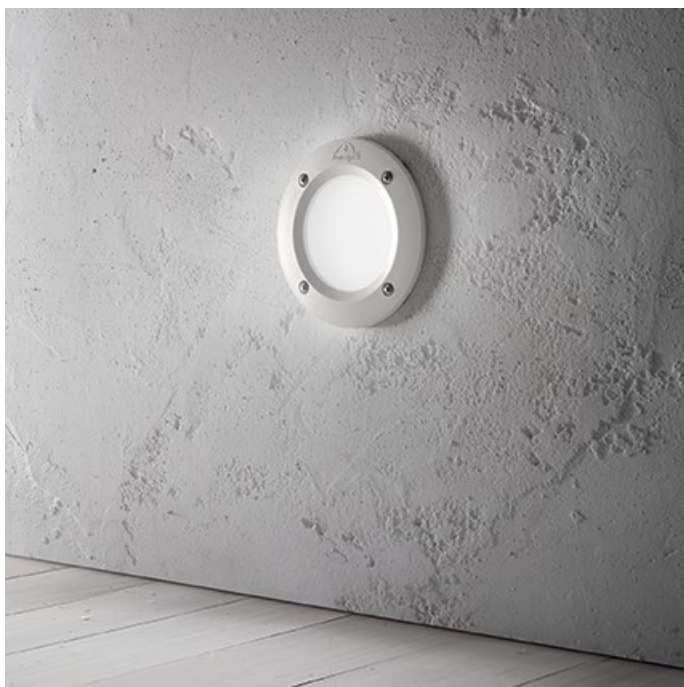

IDEAL LUX SPOT IN PARDOSEALA LETI ROTUND, 1 LED, DULIE GX53, D:134 MM, H:80 MM, NEGRU

Spot in pardoseala pentru exterior confectionat din rasini de inalta performanta, rezistent la coroziunea cauzata de agentii atmosferici sau chimici. Culoarea este stabilizata cu ajutorul unui tratament anti UV. Abajurul este rezistent la socuri termice (-60°C la + 90°C) si la impact de maxim 5000 Kg. Spotul este dotat cu 1 LED (inclus), dar se poate echipa optional cu becuri halogen sau economice. Din gama Leti fac parte si spoturile de pardoseala cu forma patrata, ce se regasesc in sectiunea de produse compatibile. Fiind un accesoriu de design de tip modern aduce un plus de rafinament spatiilor exterioare decorate, indeplinindu-si in acelasi timp si rolul functional.

Specificatii:

Sursa iluminat: GX53 3W (inclusa); max 1x3W GX53 LED

Grad de protectie: IP67

Flux luminos: 350 Lm

Durata de viata: ~25.000 ore

Sursa de lumina: rece

Dimensiuni: D: Ø 134 mm x H: 80 mm

Pret: 187,04 LEI (TVA inclus)

Detalii online: <https://www.materialelectrice.ro/spot-in-pardoseala-leti-rotund-1-led-dulie-gx53-d-134-mm-h-80-mm-negru>