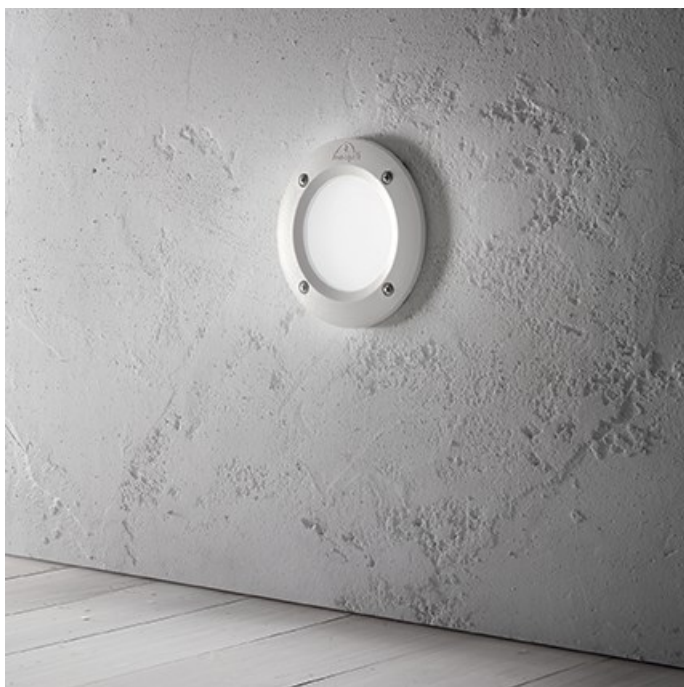

**IDEAL LUX SPOT IN PARDOSEALA LETI ROTUND, 1 LED, DULIE GX53, D:134 MM, H:80 MM, NEGRU**

Spot in pardoseala pentru exterior confectionat din rasini de inalta performanta, rezistent la coroziunea cauzata de agentii atmosferici sau chimici. Culoarea este stabilizata cu ajutorul unui tratament anti UV. Abajurul este rezistent la socuri termice (-60°C la + 90°C) si la impact de maxim 5000 Kg. Spotul este doat cu 1 LED (inclus), dar se poate echipa optional cu becuri halogen sau economice. Din gama Leti fac parte si spoturile de pardoseala cu forma patrata, ce se regasesc in sectiunea de produse compatibile. Fiind un accesoriu de design de tip modern aduce un plus de rafinament spatiilor exterioare decorate, indeplinindu-si in acelasi timp si rolul functional.

Specificatii:

Sursa iluminat: GX53 3W (inclusa); max 1x3W GX53 LED

Grad de protectie: IP67

Flux luminos: 350 Lm

Durata de viata: ~25.000 ore

Sursa de lumina: rece

Dimensiuni: D: Ø 134 mm x H: 80 mm

Pret: 220,96 LEI (TVA inclus)

Detalii online: <https://www.materialelectrice.ro/spot-in-pardoseala-leti-rotund-1-led-dulie-gx53-d-134-mm-h-80-mm-negru>