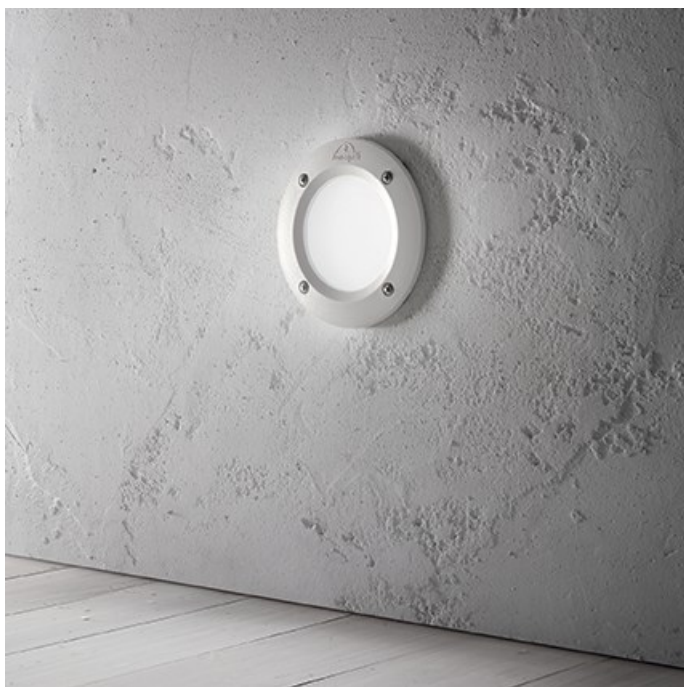

IDEAL LUX SPOT IN PARDOSEALA LETI ROTUND, 1 LED, DULIE GX53, D:134 MM, H:80 MM, GRI

Spot in pardoseala pentru exterior confectionat din rasini de inalta performanta, rezistent la coroziunea cauzata de agentii atmosferici sau chimici. Culoarea este stabilizata cu ajutorul unui tratament anti UV. Abajurul este rezistent la socuri termice (-60°C la + 90°C) si la impact de maxim 5000 Kg. Spotul este doat cu 1 LED (inclus), dar se poate echipa optional cu becuri halogen sau economice. Din gama Leti fac parte si spoturile de pardoseala cu forma patrata, ce se regasesc in sectiunea de produse compatibile. Fiind un accesoriu de design de tip modern aduce un plus de rafinament spatiilor exterioare decorate, indeplinindu-si in acelasi timp si rolul functional.

Specificatii:

Sursa iluminat: GX53 3W (inclusa); max 1x3W GX53 LED

Grad de protectie: IP67

Flux luminos: 350 Lm

Durata de viata: ~25.000 ore

Sursa de lumina: rece

Dimensiuni: D: Ø 134 mm x H: 80 mm

Pret: 220,96 LEI (TVA inclus)

Detalii online: <https://www.materialelectrice.ro/spot-in-pardoseala-leti-rotund-1-led-dulie-gx53-d-134-mm-h-80-mm-gri>