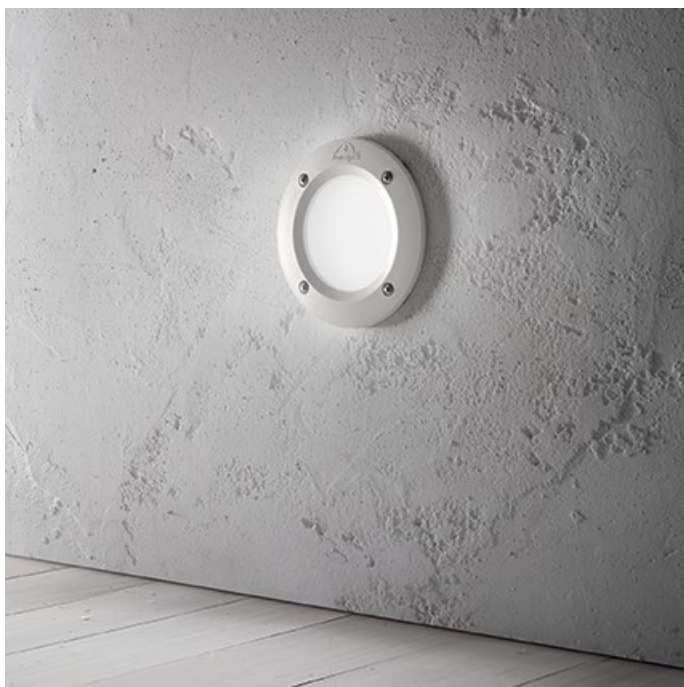

**IDEAL LUX SPOT IN PARDOSEALA LETI ROTUND, 1 LED, DULIE GX53, D:134 MM, H:80 MM, GRI**

Spot in pardoseala pentru exterior confectionat din rasini de inalta performanta, rezistent la coroziunea cauzata de agentii atmosferici sau chimici. Culoarea este stabilizata cu ajutorul unui tratament anti UV. Abajurul este rezistent la socuri termice (-60°C la + 90°C) si la impact de maxim 5000 Kg. Spotul este doat cu 1 LED (inclus), dar se poate echipa optional cu becuri halogen sau economice. Din gama Leti fac parte si spoturile de pardoseala cu forma patrata, ce se regasesc in sectiunea de produse compatibile. Fiind un accesoriu de design de tip modern aduce un plus de rafinament spatiilor exterioare decorate, indeplinindu-si in acelasi timp si rolul functional.

Specificatii:

Sursa iluminat: GX53 3W (inclusa); max 1x3W GX53 LED

Grad de protectie: IP67

Flux luminos: 350 Lm

Durata de viata: ~25.000 ore

Sursa de lumina: rece

Dimensiuni: D: Ø 134 mm x H: 80 mm

Pret: 220,96 LEI (TVA inclus)

Detalii online: <https://www.materialelectrice.ro/spot-in-pardoseala-leti-rotund-1-led-dulie-gx53-d-134-mm-h-80-mm-gri>