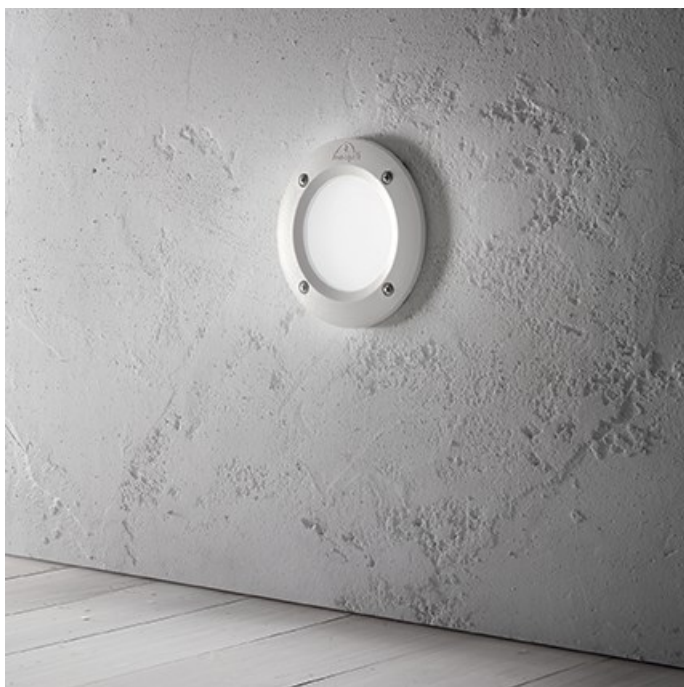

### **IDEAL LUX CORP DE ILUMINAT LETI PT1 ROUND**

Spot in pardoseala pentru exterior confectionat din rasini de inalta performanta, rezistent la coroziunea cauzata de agentii atmosferici sau chimici. Culoarea este stabilizata cu ajutorul unui tratament anti UV. Abajurul este rezistent la socuri termice (-60°C la + 90°C) si la impact de maxim 5000 Kg. Spotul este doat cu 1 LED (inclus), dar se poate echipa optional cu becuri halogen sau economice. Din gama Leti fac parte si spoturile de pardoseala cu forma patrata, ce se regasesc in sectiunea de produse compatibile. Fiind un accesoriu de design de tip modern aduce un plus de rafinament spatiilor exterioare decorate, indeplinindu-si in acelasi timp si rolul functional.

Specificatii:

Sursa iluminat: GX53 3W (inclusa); max 1x3W GX53 LED

Grad de protectie: IP67

Flux luminos: 350 Lm

Durata de viata: ~25.000 ore

Sursa de lumina: rece

Dimensiuni: D: Ø 134 mm x H: 80 mm

Pret: 220,96 LEI (TVA inclus)

Detalii online: <https://www.materialelectrice.ro/spot-in-pardoseala-leti-rotund-1-led-dulie-gx53-d-134-mm-h-80-mm-alb-28793>