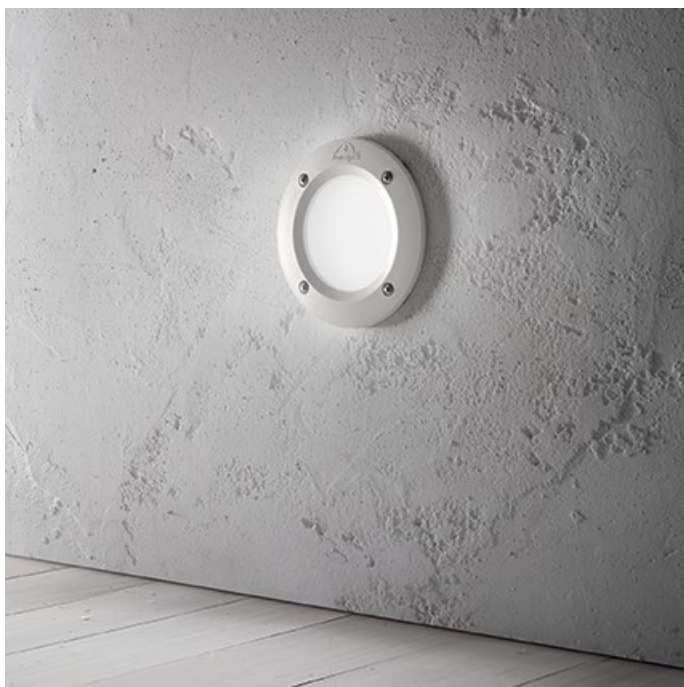

IDEAL LUX CORP DE ILUMINAT LETI PT1 ROUND

Spot in pardoseala pentru exterior confectionat din rasini de inalta performanta, rezistent la coroziunea cauzata de agentii atmosferici sau chimici. Culoarea este stabilizata cu ajutorul unui tratament anti UV. Abajurul este rezistent la socuri termice (-60°C la + 90°C) si la impact de maxim 5000 Kg. Spotul este dotat cu 1 LED (inclus), dar se poate echipa optional cu becuri halogen sau economice. Din gama Leti fac parte si spoturile de pardoseala cu forma patrata, ce se regasesc in sectiunea de produse compatibile. Fiind un accesoriu de design de tip modern aduce un plus de rafinament spatiilor exterioare decorate, indeplinindu-si in acelasi timp si rolul functional.

Specificatii:

Sursa iluminat: GX53 3W (inclusa); max 1x3W GX53 LED

Grad de protectie: IP67

Flux luminos: 350 Lm

Durata de viata: ~25.000 ore

Sursa de lumina: rece

Dimensiuni: D: Ø 134 mm x H: 80 mm

Pret: 220,96 LEI (TVA inclus)

Detalii online: <https://www.materialelectrice.ro/spot-in-pardoseala-leti-rotund-1-led-dulie-gx53-d-134-mm-h-80-mm-alb-28793>