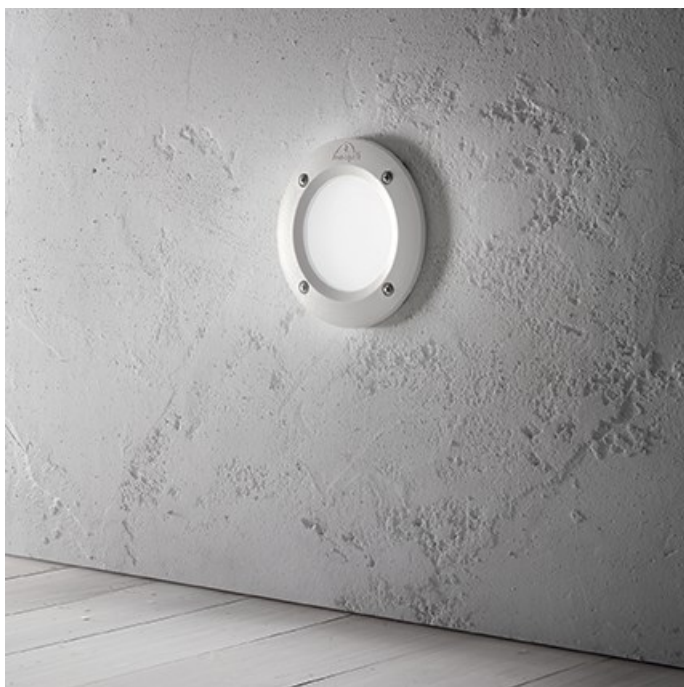

IDEAL LUX CORP DE ILUMINAT LETI PT1 ROUND

Spot in pardoseala pentru exterior confectionat din rasini de inalta performanta, rezistent la coroziunea cauzata de agentii atmosferici sau chimici. Culoarea este stabilizata cu ajutorul unui tratament anti UV. Abajurul este rezistent la socuri termice (-60°C la + 90°C) si la impact de maxim 5000 Kg. Spotul este dotat cu 1 LED (inclus), dar se poate echipa optional cu becuri halogen sau economice. Din gama Leti fac parte si spoturile de pardoseala cu forma patrata, ce se regasesc in sectiunea de produse compatibile. Fiind un accesoriu de design de tip modern aduce un plus de rafinament spatiilor exterioare decorate, indeplinindu-si in acelasi timp si rolul functional.

Specificatii:

Sursa iluminat: GX53 3W (inclusa); max 1x3W GX53 LED

Grad de protectie: IP67

Flux luminos: 350 Lm

Durata de viata: ~25.000 ore

Sursa de lumina: rece

Dimensiuni: D: Ø 134 mm x H: 80 mm

Pret: 187,04 LEI (TVA inclus)

Detalii online: <https://www.materialelectrice.ro/spot-in-pardoseala-leti-rotund-1-led-dulie-gx53-d-134-mm-h-80-mm-alb-28793>