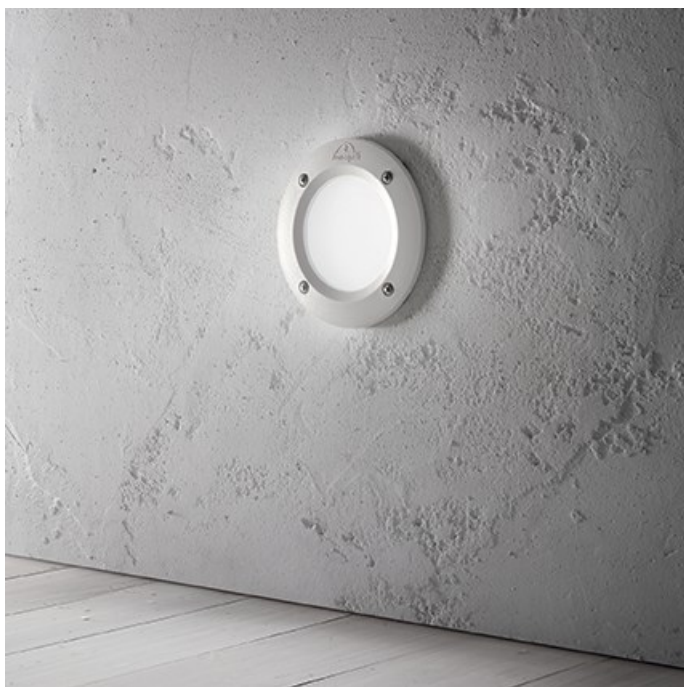

IDEAL LUX CORP DE ILUMINAT LETI PT1 ROUND

Spot in pardoseala pentru exterior confectionat din rasini de inalta performanta, rezistent la coroziunea cauzata de agentii atmosferici sau chimici. Culoarea este stabilizata cu ajutorul unui tratament anti UV. Abajurul este rezistent la socuri termice (-60°C la + 90°C) si la impact de maxim 5000 Kg. Spotul este doat cu 1 LED (inclus), dar se poate echipa optional cu becuri halogen sau economice. Din gama Leti fac parte si spoturile de pardoseala cu forma patrata, ce se regasesc in sectiunea de produse compatibile. Fiind un accesoriu de design de tip modern aduce un plus de rafinament spatiilor exterioare decorate, indeplinindu-si in acelasi timp si rolul functional.

Specificatii:

Sursa iluminat: GX53 3W (inclusa); max 1x3W GX53 LED

Grad de protectie: IP67

Flux luminos: 350 Lm

Durata de viata: ~25.000 ore

Sursa de lumina: rece

Dimensiuni: D: Ø 134 mm x H: 80 mm

Pret: 220,96 LEI (TVA inclus)

Detalii online: <https://www.materialelectrice.ro/spot-in-pardoseala-leti-rotund-1-led-dulie-gx53-d-134-mm-h-80-mm-alb-28793>