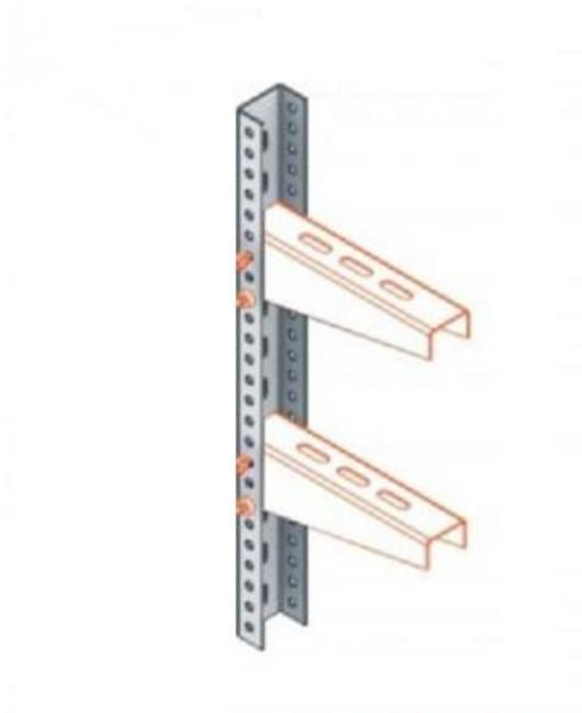

KVD SUPORT SINA 55X35X2 MM

Suport sina

Material: otel

Dimensiuni:55x35x2

Pretul este valabil pentru 1 bucata.

Pret: 42,28 LEI (TVA inclus)

Detalii online: <https://www.materialelectrice.ro/suport-sina-55x35x2-mm>