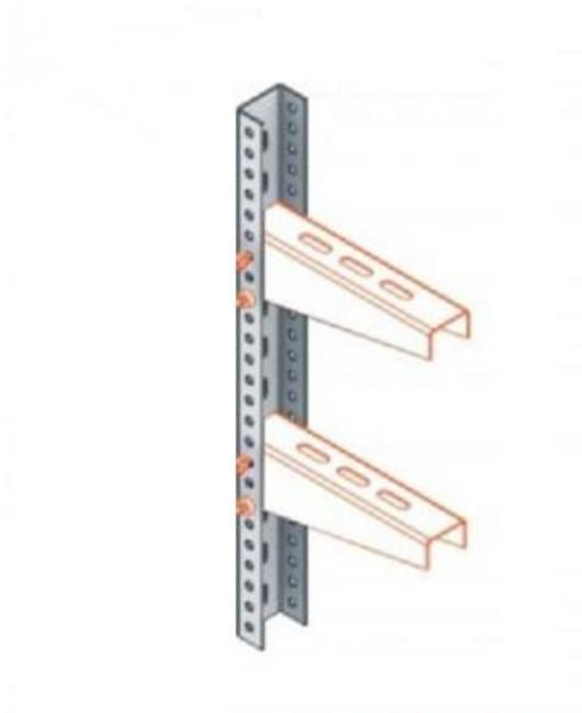

### **KVD SUPORT SINA 55X35X2 MM**

Suport sina

Material: otel

Dimensiuni:55x35x2

Pretul este valabil pentru 1 bucata.

Pret: 42,28 LEI (TVA inclus)

Detalii online: <https://www.materialelectrice.ro/suport-sina-55x35x2-mm>