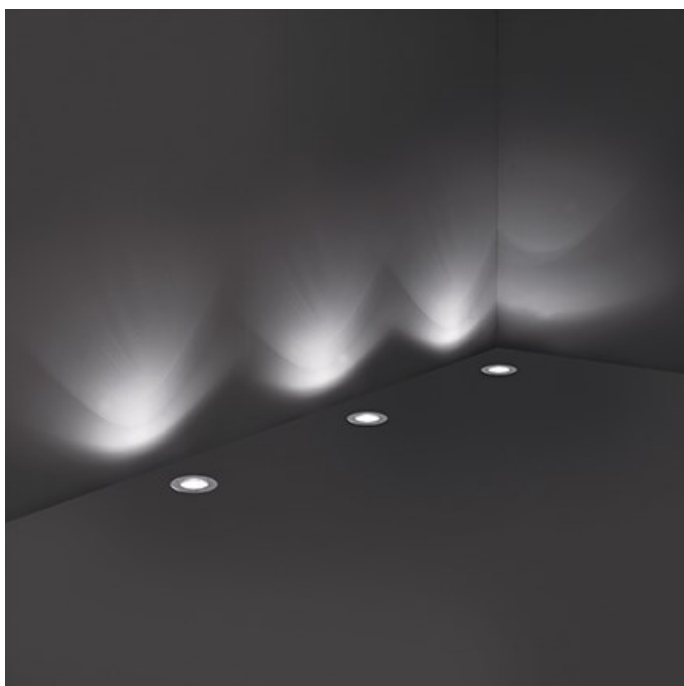

IDEAL LUX CORP DE ILUMINAT PARK PT1 ROUND SMALL

Spot in pardoseala pentru exterior confectionat din PVC rezistent si corp reflectorizant din aluminiu. Spotul este doat cu 1 bec (neinclus), dar se poate echipa optional cu becuri tip LED, halogen sau economice. Din gama Park fac parte si spoturile de pardoseala de diferite dimensiuni, ce se regasesc in sectiunea de produse compatibile. Fiind un accesoriu de design de tip modern aduce un plus de rafinament spatiilor exterioare decorate, indeplinindu-si in acelasi timp si rolul functional.

Specificatii:

Sursa iluminat: max 1x20W GU10

Grad de protectie: IP65

Dimensiuni: D: Ø 120 mm x H: 135 mm

Pret: 340,39 LEI (TVA inclus)

Detalii online: <https://www.materialelectrice.ro/spot-in-pardoseala-park-rotund-mic-1-bec-dulie-gu10-d-120-mm-h-135-mm-gri-28760>