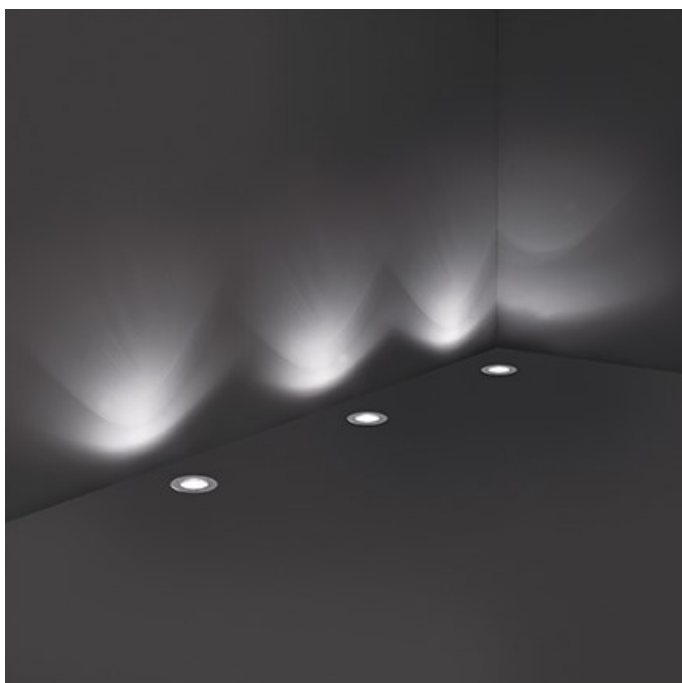

IDEAL LUX CORP DE ILUMINAT PARK PT1 ROUND SMALL

Spot in pardoseala pentru exterior confectionat din PVC rezistent si corp reflectorizant din aluminiu. Spotul este doat cu 1 bec (neinclus), dar se poate echipa optional cu becuri tip LED, halogen sau economice. Din gama Park fac parte si spoturile de pardoseala de diferite dimensiuni, ce se regasesc in sectiunea de produse compatibile. Fiind un accesoriu de design de tip modern aduce un plus de rafinament spatiilor exterioare decorate, indeplinindu-si in acelasi timp si rolul functional.

Specificatii:

Sursa iluminat: max 1x20W GU10

Grad de protectie: IP65

Dimensiuni: D: Ø 120 mm x H: 135 mm

Pret: 340,39 LEI (TVA inclus)

Detalii online: <https://www.materialelectrice.ro/spot-in-pardoseala-park-rotund-mic-1-bec-dulie-gu10-d-120-mm-h-135-mm-gri-28760>