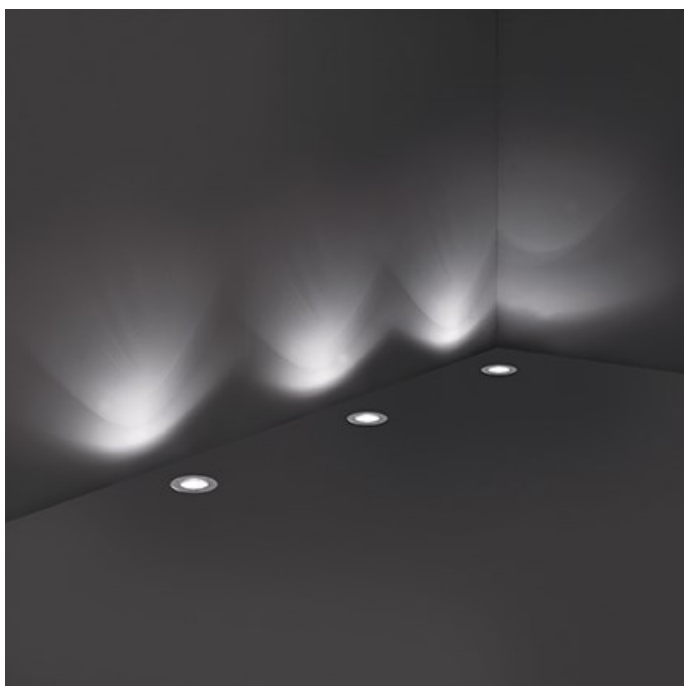

IDEAL LUX CORP DE ILUMINAT PARK PT1 ROUND MEDIUM

Spot in pardoseala pentru exterior confectionat din PVC rezistent si corp reflectorizant din aluminiu. Spotul este doat cu 1 bec (neinclus), dar se poate echipa optional cu becuri tip LED, halogen sau economice. Din gama Park fac parte si spoturile de pardoseala de diferite dimensiuni, ce se regasesc in sectiunea de produse compatibile. Fiind un accesoriu de design de tip modern aduce un plus de rafinament spatiilor exterioare decorate, indeplinindu-si in acelasi timp si rolul functional.

Specificatii:

Sursa iluminat: max 1x60W E27

Grad de protectie: IP65

Dimensiuni: D: Ø 150 mm x H: 195 mm

Pret: 477,74 LEI (TVA inclus)

Detalii online: <https://www.materialelectrice.ro/spot-in-pardoseala-park-rotund-mediu-1-bec-dulie-e27-d-150-mm-h-195-mm-gri-28759>