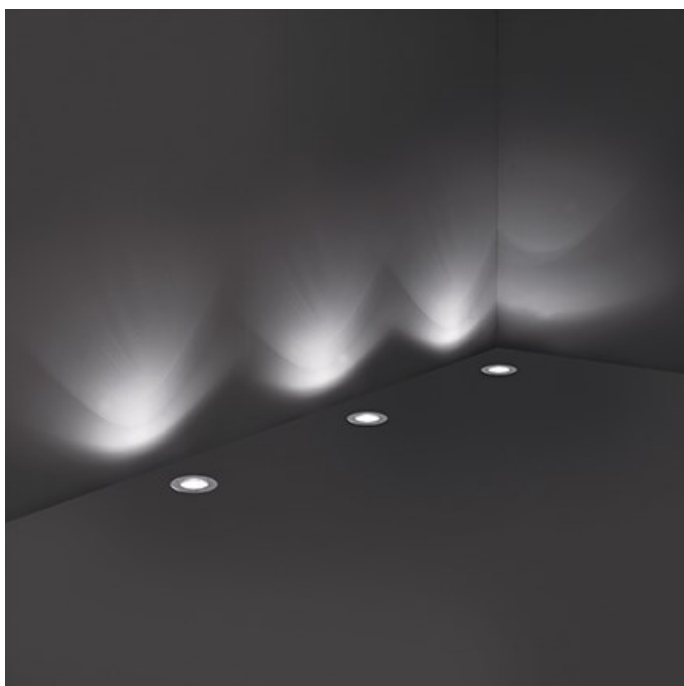

### **IDEAL LUX CORP DE ILUMINAT PARK PT1 ROUND MEDIUM**

Spot in pardoseala pentru exterior confectionat din PVC rezistent si corp reflectorizant din aluminiu. Spotul este doat cu 1 bec (neinclus), dar se poate echipa optional cu becuri tip LED, halogen sau economice. Din gama Park fac parte si spoturile de pardoseala de diferite dimensiuni, ce se regasesc in sectiunea de produse compatibile. Fiind un accesoriu de design de tip modern aduce un plus de rafinament spatiilor exterioare decorate, indeplinindu-si in acelasi timp si rolul functional.

Specificatii:

Sursa iluminat: max 1x60W E27

Grad de protectie: IP65

Dimensiuni: D: Ø 150 mm x H: 195 mm

Pret: 477,74 LEI (TVA inclus)

Detalii online: <https://www.materialelectrice.ro/spot-in-pardoseala-park-rotund-mediu-1-bec-dulie-e27-d-150-mm-h-195-mm-gri-28759>