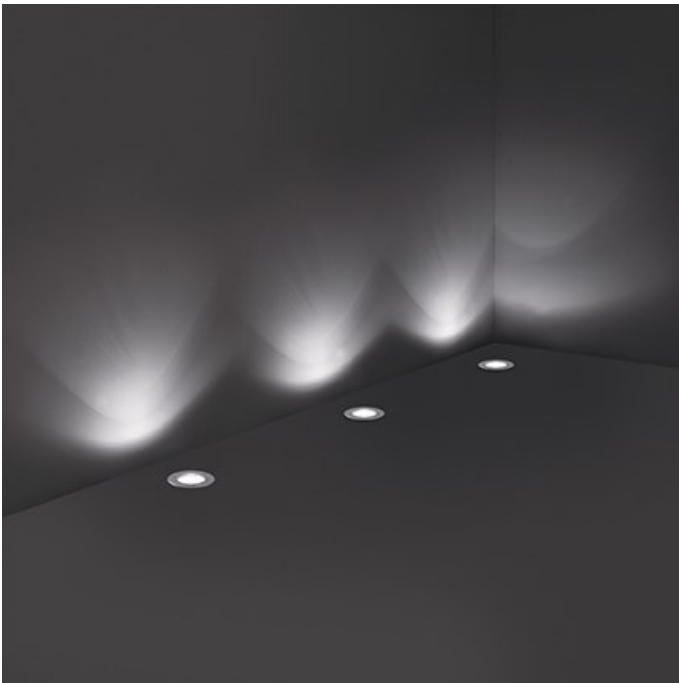

IDEAL LUX CORP DE ILUMINAT PARK PT1 SQUARE

Spot in pardoseala pentru exterior confectionat din PVC rezistent si corp reflectorizant din aluminiu. Spotul este doat cu 1 bec (inclus), dar se poate echipa optional cu becuri tip LED, halogen sau economice. Din gama Park fac parte si spoturile de pardoseala de diferite dimensiuni, ce se regasesc in sectiunea de produse compatibile. Fiind un accesoriu de design de tip modern aduce un plus de rafinament spatiilor exterioare decorate, indeplinindu-si in acelasi timp si rolul functional.

Specificatii:

Sursa iluminat: G9 28W (inclusa); max 1x28W G9

Grad de protectie: IP65

Dimensiuni: L 120 x H 125 x P 120 mm

Pret: 477,74 LEI (TVA inclus)

Detalii online: <https://www.materialelectrice.ro/spot-in-pardoseala-park-patrat-1-bec-dulie-g9-l-120-mm-h-125-mm-gri-28758>