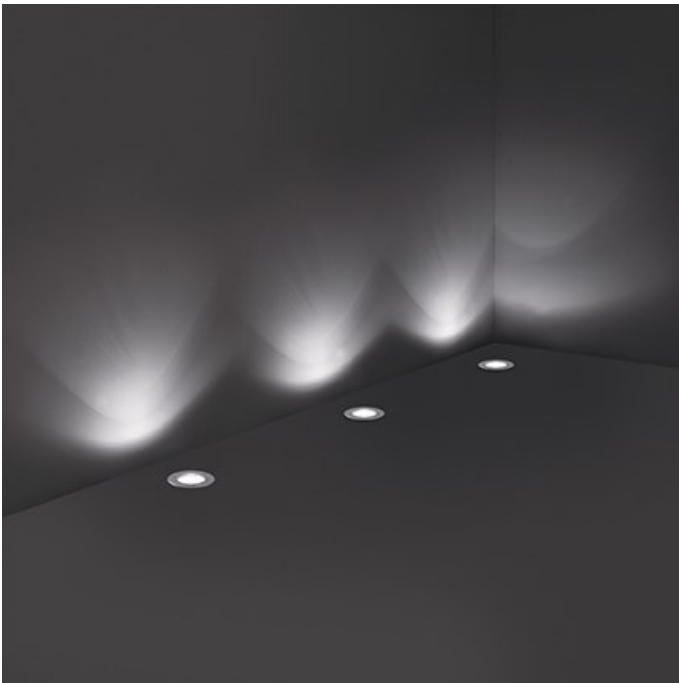

### **IDEAL LUX CORP DE ILUMINAT PARK PT1 SQUARE**

Spot in pardoseala pentru exterior confectionat din PVC rezistent si corp reflectorizant din aluminiu. Spotul este doat cu 1 bec (inclus), dar se poate echipa optional cu becuri tip LED, halogen sau economice. Din gama Park fac parte si spoturile de pardoseala de diferite dimensiuni, ce se regasesc in sectiunea de produse compatibile. Fiind un accesoriu de design de tip modern aduce un plus de rafinament spatiilor exterioare decorate, indeplinindu-si in acelasi timp si rolul functional.

Specificatii:

Sursa iluminat: G9 28W (inclusa); max 1x28W G9

Grad de protectie: IP65

Dimensiuni: L 120 x H 125 x P 120 mm

Pret: 404,41 LEI (TVA inclus)

Detalii online: <https://www.materialelectrice.ro/spot-in-pardoseala-park-patrat-1-bec-dulie-g9-l-120-mm-h-125-mm-gri-28758>