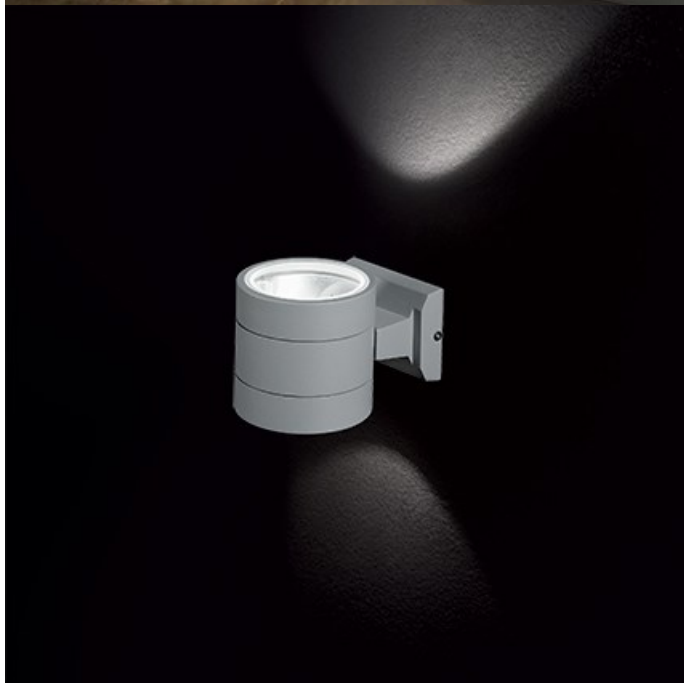

**IDEAL LUX APLICA DE EXTERIOR SNIF PATRATA, 1 BEC, DULIE G9, L:90 MM,  
H:100 MM, GRI**

Aplica pentru exterior confectionata din aluminiu turnat sub presiune si vopsita cu pulbere. Abajurul este realizat din sticla de tip Pyrex transparenta. Dispersia luminii se face prin partea superioara cat si prin partea inferioara. Aplica este doata cu 1 bec (inclus), dar se poate echipa optional cu becuri tip LED, halogen sau economice. Din gama Snif fac parte si aplicele cu forma rotunda si diferite culori, ce se regasesc in sectiunea de produse compatibile. Fiind un accesoriu de design de tip modern aduce un plus de rafinament spatiilor exterioare decorate, indeplinindu-si in acelasi timp si rolul functional.

Specificatii:

Sursa iluminat: G9 28W (inclusa); max 1x40W G9

Grad de protectie: IP44

Dimensiuni: L: 90 mm x H: 100 mm x P: 135 mm

Pret: 298,58 LEI (TVA inclus)

Detalii online: <https://www.materialelectrice.ro/aplica-de-exterior-snif-1-bec-dulie-g9-l-90-mm-h-100-mm-gri>