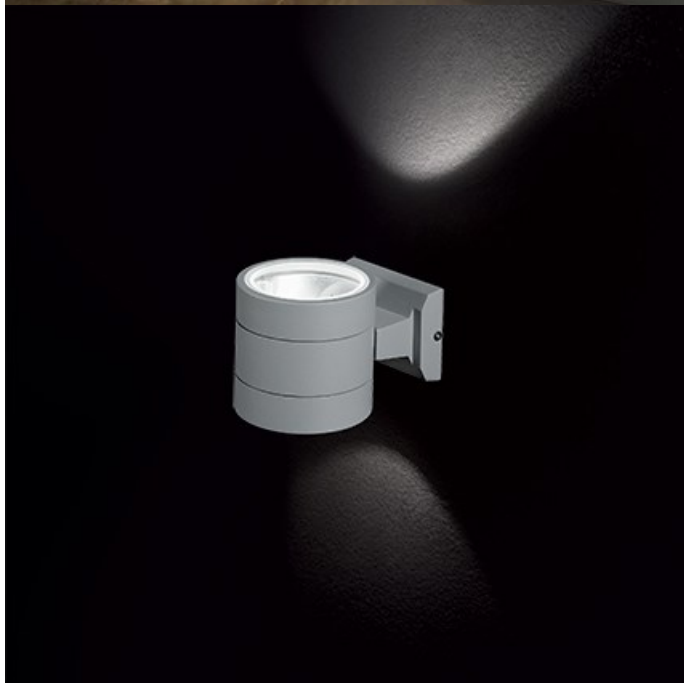

**IDEAL LUX APLICA DE EXTERIOR SNIF PATRATA, 1 BEC, DULIE G9, L:90 MM,  
H:100 MM, GRI**

Aplica pentru exterior confectionata din aluminiu turnat sub presiune si vopsita cu pulbere. Abajurul este realizat din sticla de tip Pyrex transparenta. Dispersia luminii se face prin partea superioara cat si prin partea inferioara. Aplica este doata cu 1 bec (inclus), dar se poate echipa optional cu becuri tip LED, halogen sau economice. Din gama Snif fac parte si aplicele cu forma rotunda si diferite culori, ce se regasesc in sectiunea de produse compatibile. Fiind un accesoriu de design de tip modern aduce un plus de rafinament spatiilor exterioare decorate, indeplinindu-si in acelasi timp si rolul functional.

Specificatii:

Sursa iluminat: G9 28W (inclusa); max 1x40W G9

Grad de protectie: IP44

Dimensiuni: L: 90 mm x H: 100 mm x P: 135 mm

Pret: 298,58 LEI (TVA inclus)

Detalii online: <https://www.materialelectrice.ro/aplica-de-exterior-srif-1-bec-dulie-g9-l-90-mm-h-100-mm-gri>