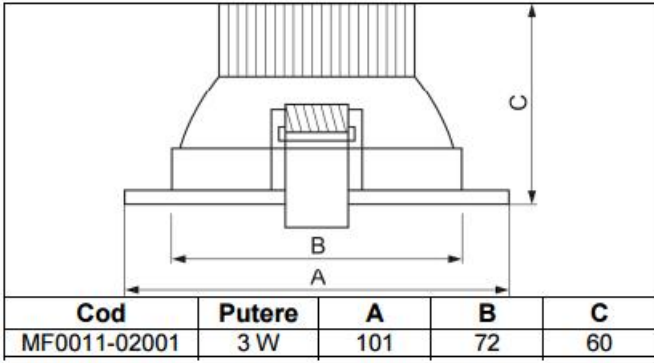

Pret: 42,04 LEI (TVA inclus)

Detalii online: <https://www.materialelectrice.ro/spot-led-cob-2-5-d-100mm-h-60mm-2700k-3w>