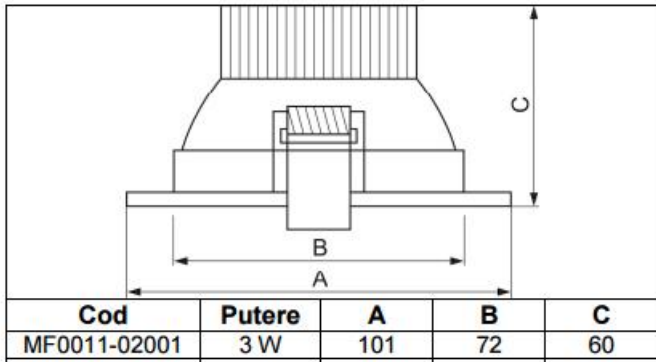

Pret: 42,04 LEI (TVA inclus)

Detalii online: <https://www.materialelectrice.ro/spot-led-cob-2-5-d-100mm-h-60mm-2700k-3w>