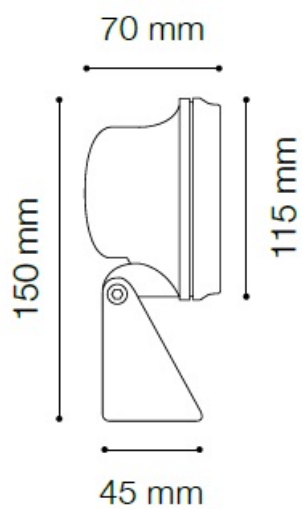

IDEAL LUX CORP DE ILUMINAT KRYPTON PT6

Pitic de gradina confectionat din otel polizat cu LED-uri integrate. Abajur ajustabil ce permite reglarea luminii propagate. Corpul este dotat cu 6 LED-uri (incluse). Fiind un accesoriu de design de tip modern aduce un plus de rafinament spatiilor exterioare decorate, indeplinindu-si in acelasi timp si rolul functional.

Specificatii:

Sursa iluminat: max 6 x 1W LED / 540 Lm

Grad de protectie: IP65

Durata de viata: ~17.500 ore

Sursa de lumina: calda

Dimensiuni: L: 115 mm x H: 150 mm x P: 70 mm

Pret: 1.098,81 LEI (TVA inclus)

Detalii online: <https://www.materialelectrice.ro/corp-de-iluminat-pentru-exterior-krypton-6-led-540-lm-l-115-mm-h-150-mm-otel-28633>