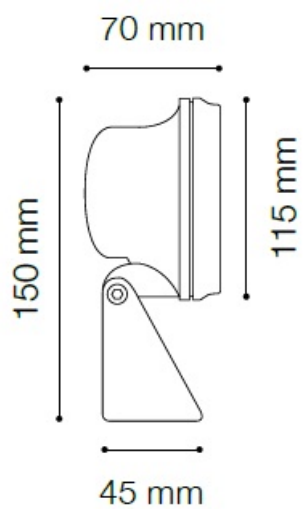

IDEAL LUX CORP DE ILUMINAT KRYPTON PT6

Pitic de gradina confectionat din otel polizat cu LED-uri integrate. Abajur ajustabil ce permite reglarea luminii propagate. Corpul este dotat cu 6 LED-uri (incluse). Fiind un accesoriu de design de tip modern aduce un plus de rafinament spatiilor exterioare decorate, indeplinindu-si in acelasi timp si rolul functional.

Specificatii:

Sursa iluminat: max 6 x 1W LED / 540 Lm

Grad de protectie: IP65

Durata de viata: ~17.500 ore

Sursa de lumina: calda

Dimensiuni: L: 115 mm x H: 150 mm x P: 70 mm

Pret: 930,11 LEI (TVA inclus)

Detalii online: <https://www.materialelectrice.ro/corp-de-iluminat-pentru-exterior-krypton-6-led-540-lm-l-115-mm-h-150-mm-otel-28633>