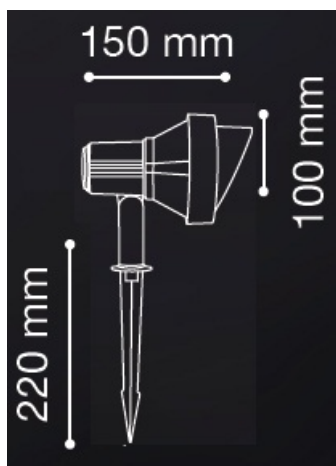

**IDEAL LUX CORP DE ILUMINAT PLANTE TERRA MIC, 1 BEC, DULIE GU10, D:100
MM, H:160 MM, ALB**

Pitic de gradina confectionat din aluminiu turnat sub presiune si sticla de tip Pyrex, finisata in doua culori. Corpul este doat cu 1 bec (28W inclus), dar se poate echipa optional cu becuri tip LED, halogen sau economice. Din gama Terra fac parte aplicile de dimensiuni diferite, cat si corpul pentru iluminatul plantelor, de dimensiuni mai mari, ce se regasesc in sectiunea de produse compatibile. Fiind un accesoriu de design de tip modern aduce un plus de rafinament spatiilor exterioare decorate, indeplinindu-si in acelasi timp si rolul functional.

Specificatii:

Sursa iluminat: max 1x35W GU10

Grad de protectie: IP65

Dimensiuni: D: Ø 100mm x H 160 mm

Pret: 310,52 LEI (TVA inclus)

Detalii online: <https://www.materialelectrice.ro/corp-de-iluminat-plante-terra-mic-1-bec-dulie-gu10-d-100-mm-h-160-mm-alb>