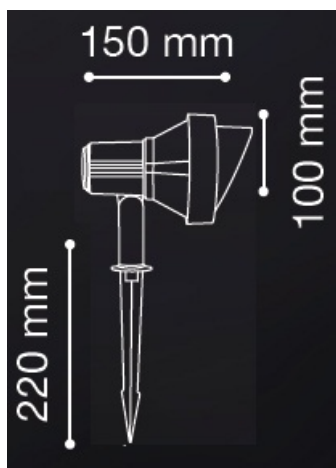

**IDEAL LUX CORP DE ILUMINAT PLANTE TERRA MIC, 1 BEC, DULIE GU10, D:100
MM, H:160 MM, ALB**

Pitic de gradina confectionat din aluminiu turnat sub presiune si sticla de tip Pyrex, finisata in doua culori. Corpul este doat cu 1 bec (28W inclus), dar se poate echipa optional cu becuri tip LED, halogen sau economice. Din gama Terra fac parte aplicile de dimensiuni diferite, cat si corpul pentru iluminatul plantelor, de dimensiuni mai mari, ce se regasesc in sectiunea de produse compatibile. Fiind un accesoriu de design de tip modern aduce un plus de rafinament spatiilor exterioare decorate, indeplinindu-si in acelasi timp si rolul functional.

Specificatii:

Sursa iluminat: max 1x35W GU10

Grad de protectie: IP65

Dimensiuni: D: Ø 100mm x H 160 mm

Pret: 310,52 LEI (TVA inclus)

Detalii online: <https://www.materialelectrice.ro/corp-de-iluminat-plante-terra-mic-1-bec-dulie-gu10-d-100-mm-h-160-mm-alb>