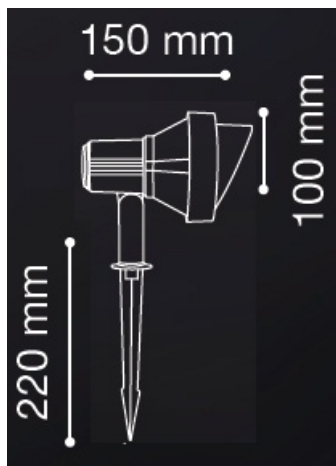

**IDEAL LUX CORP DE ILUMINAT PLANTE TERRA MIC, 1 BEC, DULIE GU10, D:100
MM, H:160 MM, ANTRACIT**

Pitic de gradina confectionat din aluminiu turnat sub presiune si sticla de tip Pyrex, finisata in doua culori. Corpul este doat cu 1 bec (28W inclus), dar se poate echipa optional cu becuri tip LED, halogen sau economice. Din gama Terra fac parte aplicile de dimensiuni diferite, cat si corpul pentru iluminatul plantelor, de dimensiuni mai mari, ce se regasesc in sectiunea de produse compatibile. Fiind un accesoriu de design de tip modern aduce un plus de rafinament spatiilor exterioare decorate, indeplinindu-si in acelasi timp si rolul functional.

Specificatii:

Sursa iluminat: max 1x35W GU10

Grad de protectie: IP65

Dimensiuni: D: Ø 100mm x H 160 mm

Pret: 310,52 LEI (TVA inclus)

Detalii online: <https://www.materialelectrice.ro/corp-de-iluminat-plante-terra-mic-1-bec-dulie-gu10-d-100-mm-h-160-mm-antracit>