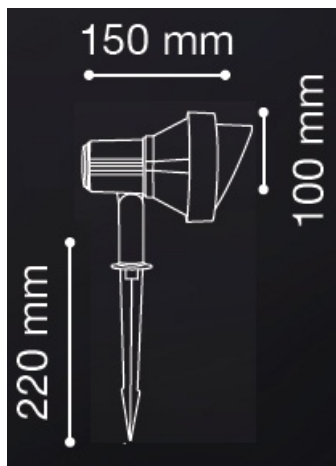

**IDEAL LUX CORP DE ILUMINAT PLANTE TERRA MIC, 1 BEC, DULIE GU10, D:100  
MM, H:160 MM, ANTRACIT**

Pitic de gradina confectionat din aluminiu turnat sub presiune si sticla de tip Pyrex, finisata in doua culori. Corpul este doat cu 1 bec (28W inclus), dar se poate echipa optional cu becuri tip LED, halogen sau economice. Din gama Terra fac parte aplicile de dimensiuni diferite, cat si corpul pentru iluminatul plantelor, de dimensiuni mai mari, ce se regasesc in sectiunea de produse compatibile. Fiind un accesoriu de design de tip modern aduce un plus de rafinament spatiilor exterioare decorate, indeplinindu-si in acelasi timp si rolul functional.

Specificatii:

Sursa iluminat: max 1x35W GU10

Grad de protectie: IP65

Dimensiuni: D: Ø 100mm x H 160 mm

Pret: 310,52 LEI (TVA inclus)

Detalii online: <https://www.materialelectrice.ro/corp-de-iluminat-plante-terra-mic-1-bec-dulie-gu10-d-100-mm-h-160-mm-antracit>