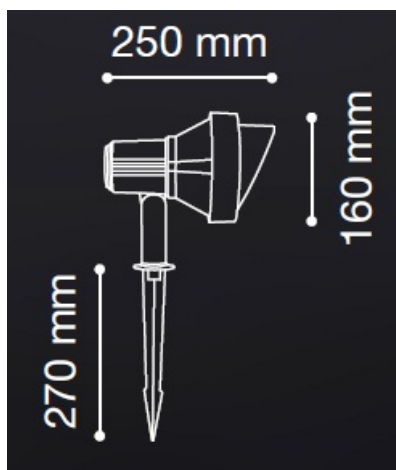

**IDEAL LUX CORP DE ILUMINAT PLANTE TERRA MARE, 1 BEC, DULIE E27, D:155
MM, H:290 MM, ALB**

Pitic de gradina confectionat din aluminiu turnat sub presiune si sticla de tip Pyrex, finisata in doua culori. Corpul este doat cu 1 bec (neinclus), dar se poate echipa optional cu becuri tip LED, halogen sau economice. Din gama Terra fac parte aplicile de dimensiuni diferite, cat si corpul pentru iluminatul plantelor, de dimensiuni mai mici, ce se regasesc in sectiunea de produse compatibile. Fiind un accesoriu de design de tip modern aduce un plus de rafinament spatiilor exterioare decorate, indeplinindu-si in acelasi timp si rolul functional.

Specificatii:

Sursa iluminat: max 1x60W E27

Grad de protectie: IP65

Dimensiuni: D: Ø 155 mm x H 290 mm

Pret: 370,25 LEI (TVA inclus)

Detalii online: <https://www.materialelectrice.ro/corp-de-iluminat-plante-terra-mare-1-bec-dulie-e27-d-155-mm-h-290-mm-alb>