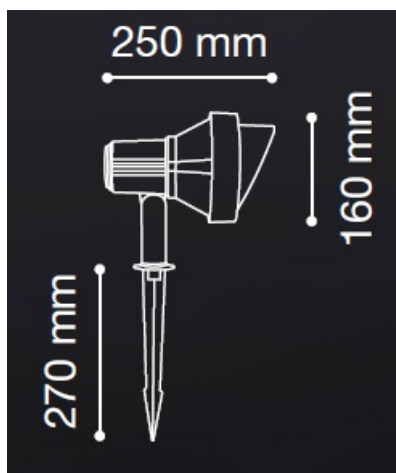

**IDEAL LUX CORP DE ILUMINAT PLANTE TERRA MARE, 1 BEC, DULIE E27, D:155
MM, H:290 MM, ALB**

Pitic de gradina confectionat din aluminiu turnat sub presiune si sticla de tip Pyrex, finisata in doua culori. Corpul este doat cu 1 bec (neinclus), dar se poate echipa optional cu becuri tip LED, halogen sau economice. Din gama Terra fac parte aplicile de dimensiuni diferite, cat si corpul pentru iluminatul plantelor, de dimensiuni mai mici, ce se regasesc in sectiunea de produse compatibile. Fiind un accesoriu de design de tip modern aduce un plus de rafinament spatiilor exterioare decorate, indeplinindu-si in acelasi timp si rolul functional.

Specificatii:

Sursa iluminat: max 1x60W E27

Grad de protectie: IP65

Dimensiuni: D: Ø 155 mm x H 290 mm

Pret: 313,39 LEI (TVA inclus)

Detalii online: <https://www.materialelectrice.ro/corp-de-iluminat-plante-terra-mare-1-bec-dulie-e27-d-155-mm-h-290-mm-alb>