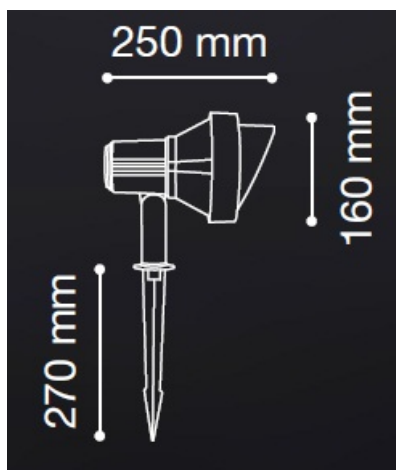

**IDEAL LUX CORP DE ILUMINAT PLANTE TERRA MARE, 1 BEC, DULIE E27, D:155  
MM, H:290 MM, ALB**

Pitic de gradina confectionat din aluminiu turnat sub presiune si sticla de tip Pyrex, finisata in doua culori. Corpul este doat cu 1 bec (neinclus), dar se poate echipa optional cu becuri tip LED, halogen sau economice. Din gama Terra fac parte aplicile de dimensiuni diferite, cat si corpul pentru iluminatul plantelor, de dimensiuni mai mici, ce se regasesc in sectiunea de produse compatibile. Fiind un accesoriu de design de tip modern aduce un plus de rafinament spatiilor exterioare decorate, indeplinindu-si in acelasi timp si rolul functional.

Specificatii:

Sursa iluminat: max 1x60W E27

Grad de protectie: IP65

Dimensiuni: D: Ø 155 mm x H 290 mm

Pret: 370,25 LEI (TVA inclus)

Detalii online: <https://www.materialelectrice.ro/corp-de-iluminat-plante-terra-mare-1-bec-dulie-e27-d-155-mm-h-290-mm-alb>