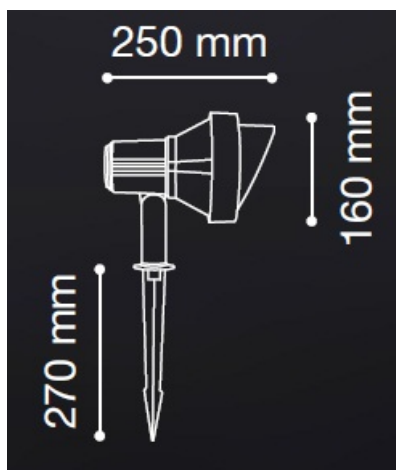

**IDEAL LUX CORP DE ILUMINAT PLANTE TERRA MARE, 1 BEC, DULIE E27, D:155
MM, H:290 MM, ANTRACIT**

Pitic de gradina confectionat din aluminiu turnat sub presiune si sticla de tip Pyrex, finisata in doua culori. Corpul este doat cu 1 bec (neinclus), dar se poate echipa optional cu becuri tip LED, halogen sau economice. Din gama Terra fac parte aplicile de dimensiuni diferite, cat si corpul pentru iluminatul plantelor, de dimensiuni mai mici, ce se regasesc in sectiunea de produse compatibile. Fiind un accesoriu de design de tip modern aduce un plus de rafinament spatiilor exterioare decorate, indeplinindu-si in acelasi timp si rolul functional.

Specificatii:

Sursa iluminat: max 1x60W E27

Grad de protectie: IP65

Dimensiuni: D: Ø 155 mm x H 290 mm

Pret: 537,46 LEI (TVA inclus)

Detalii online: <https://www.materialelectrice.ro/corp-de-iluminat-plante-terra-mare-1-bec-dulie-e27-d-155-mm-h-290-mm-antracit>