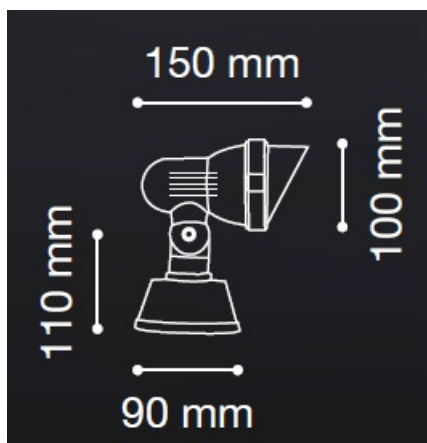

**IDEAL LUX APLICA DE EXTERIOR TERRA MICA, 1 BEC, DULIE GU10, L:100 MM,
H:150 MM, ALB**

Aplica de exterior confectionata din aluminiu turnat sub presiune si sticla de tip Pyrex, finisata in doua culori. Aplica este doata cu 1 bec (28W inclus), dar se poate echipa optional cu becuri tip LED, halogen sau economice. Din gama Terra face parte aplica de dimensiuni mai mari, cat si corpurile de iluminat plante de diferite dimensiuni, ce se regasesc in sectiunea de produse compatibile. Fiind un accesoriu de design de tip modern aduce un plus de rafinament spatiilor exterioare decorate, indeplinindu-si in acelasi timp si rolul functional.

Specificatii:

Sursa iluminat: max 1x35W GU10

Grad de protectie: IP65

Dimensiuni: L: 100 mm x H: 150 mm x P: 170 mm

Pret: 197,07 LEI (TVA inclus)

Detalii online: <https://www.materialelectrice.ro/aplica-de-exterior-terra-mica-1-bec-dulie-gu10-l-100-mm-h-150-mm-alb>