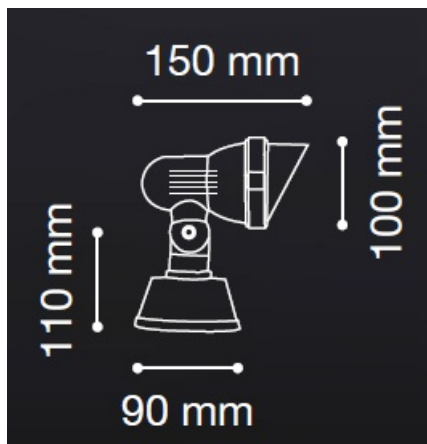

**IDEAL LUX APLICA DE EXTERIOR TERRA MICA, 1 BEC, DULIE GU10, L:100 MM,
H:150 MM, ALB**

Aplica de exterior confectionata din aluminiu turnat sub presiune si sticla de tip Pyrex, finisata in doua culori. Aplica este doata cu 1 bec (28W inclus), dar se poate echipa optional cu becuri tip LED, halogen sau economice. Din gama Terra face parte aplica de dimensiuni mai mari, cat si corpurile de iluminat plante de diferite dimensiuni, ce se regasesc in sectiunea de produse compatibile. Fiind un accesoriu de design de tip modern aduce un plus de rafinament spatiilor exterioare decorate, indeplinindu-si in acelasi timp si rolul functional.

Specificatii:

Sursa iluminat: max 1x35W GU10

Grad de protectie: IP65

Dimensiuni: L: 100 mm x H: 150 mm x P: 170 mm

Pret: 166,79 LEI (TVA inclus)

Detalii online: <https://www.materialelectrice.ro/aplica-de-exterior-terra-mica-1-bec-dulie-gu10-l-100-mm-h-150-mm-alb>