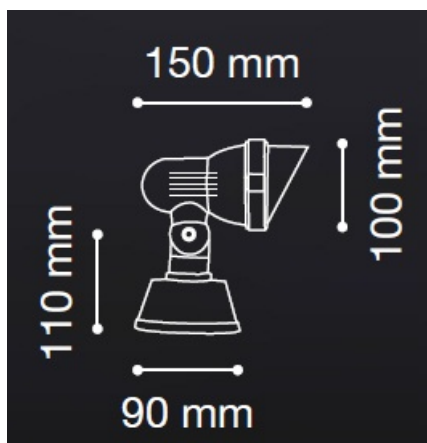

IDEAL LUX CORP DE ILUMINAT TERRA AP1 SMALL

Aplica de exterior confectionata din aluminiu turnat sub presiune si sticla de tip Pyrex, finisata in doua culori. Aplica este doata cu 1 bec (28W inclus), dar se poate echipa optional cu becuri tip LED, halogen sau economice. Din gama Terra face parte aplica de dimensiuni mai mari, cat si corpurile de iluminat plante de diferite dimensiuni, ce se regasesc in sectiunea de produse compatibile. Fiind un accesoriu de design de tip modern aduce un plus de rafinament spatiilor exterioare decorate, indeplinindu-si in acelasi timp si rolul functional.

Specificatii:

Sursa iluminat: max 1x35W GU10

Grad de protectie: IP65

Dimensiuni: L: 100 mm x H: 150 mm x P: 170 mm

Pret: 268,73 LEI (TVA inclus)

Detalii online: <https://www.materialelectrice.ro/aplica-de-exterior-terra-mica-1-bec-dulie-gu10-l-100-mm-h-150-mm-antracit-28626>