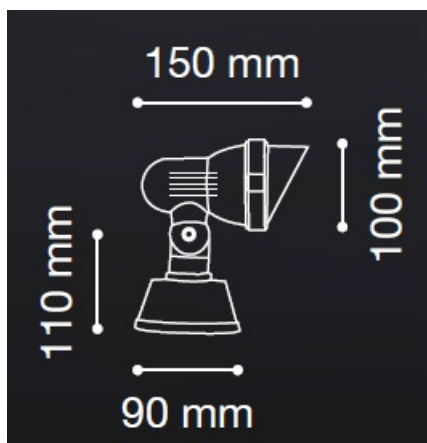

### **IDEAL LUX CORP DE ILUMINAT TERRA AP1 SMALL**

Aplica de exterior confectionata din aluminiu turnat sub presiune si sticla de tip Pyrex, finisata in doua culori. Aplica este doata cu 1 bec (28W inclus), dar se poate echipa optional cu becuri tip LED, halogen sau economice. Din gama Terra face parte aplica de dimensiuni mai mari, cat si corpurile de iluminat plante de diferite dimensiuni, ce se regasesc in sectiunea de produse compatibile. Fiind un accesoriu de design de tip modern aduce un plus de rafinament spatiilor exterioare decorate, indeplinindu-si in acelasi timp si rolul functional.

Specificatii:

Sursa iluminat: max 1x35W GU10

Grad de protectie: IP65

Dimensiuni: L: 100 mm x H: 150 mm x P: 170 mm

Pret: 268,73 LEI (TVA inclus)

Detalii online: <https://www.materialelectrice.ro/aplica-de-exterior-terra-mica-1-bec-dulie-gu10-l-100-mm-h-150-mm-antracit-28626>