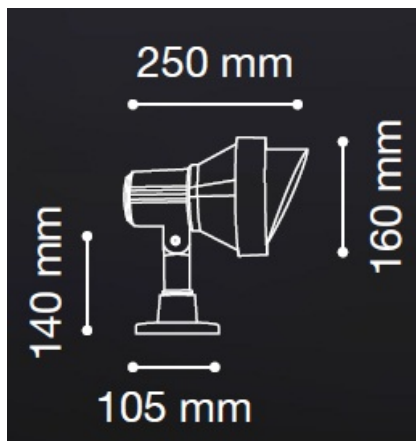

**IDEAL LUX APLICA DE EXTERIOR TERRA MARE, 1 BEC, DULIE E27, L:155 MM,  
H:245 MM, ALB**

Aplica de exterior confectionata din aluminiu turnat sub presiune si sticla de tip Pyrex, finisata in doua culori. Aplica este doata cu 1 bec (neinclus), dar se poate echipa optional cu becuri tip LED, halogen sau economice. Din gama Terra face parte aplica de dimensiuni mai mici, cat si corpurile de iluminat plante de diferite dimensiuni, ce se regasesc in sectiunea de produse compatibile. Fiind un accesoriu de design de tip modern aduce un plus de rafinament spatiilor exterioare decorate, indeplinindu-si in acelasi timp si rolul functional.

Specificatii:

Sursa iluminat: max 1x60W E27

Grad de protectie: IP65

Dimensiuni: L: 155 mm x H: 245 mm x P: 260 mm

Pret: 400,11 LEI (TVA inclus)

Detalii online: <https://www.materialelectrice.ro/aplica-de-exterior-terra-1-bec-dulie-e27-l-155-mm-h-245-mm-alb>