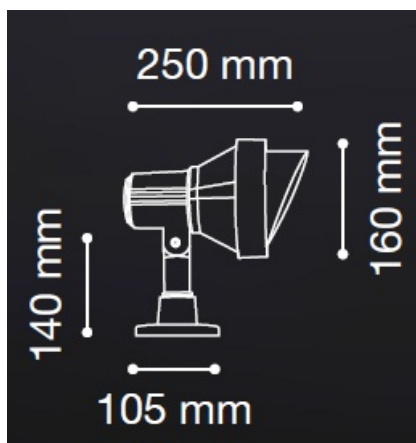

**IDEAL LUX APLICA DE EXTERIOR TERRA MARE, 1 BEC, DULIE E27, L:155 MM,  
H:245 MM, ALB**

Aplica de exterior confectionata din aluminiu turnat sub presiune si sticla de tip Pyrex, finisata in doua culori. Aplica este doata cu 1 bec (neinclus), dar se poate echipa optional cu becuri tip LED, halogen sau economice. Din gama Terra face parte aplica de dimensiuni mai mici, cat si corpurile de iluminat plante de diferite dimensiuni, ce se regasesc in sectiunea de produse compatibile. Fiind un accesoriu de design de tip modern aduce un plus de rafinament spatiilor exterioare decorate, indeplinindu-si in acelasi timp si rolul functional.

Specificatii:

Sursa iluminat: max 1x60W E27

Grad de protectie: IP65

Dimensiuni: L: 155 mm x H: 245 mm x P: 260 mm

Pret: 400,11 LEI (TVA inclus)

Detalii online: <https://www.materialelectrice.ro/aplica-de-exterior-terra-1-bec-dulie-e27-l-155-mm-h-245-mm-alb>