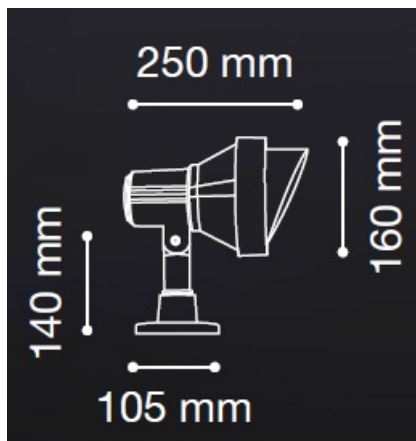

**IDEAL LUX APLICA DE EXTERIOR TERRA MARE, 1 BEC, DULIE E27, L:155 MM,  
H:245 MM, ALB**

Aplica de exterior confectionata din aluminiu turnat sub presiune si sticla de tip Pyrex, finisata in doua culori. Aplica este doata cu 1 bec (neinclus), dar se poate echipa optional cu becuri tip LED, halogen sau economice. Din gama Terra face parte aplica de dimensiuni mai mici, cat si corpurile de iluminat plante de diferite dimensiuni, ce se regasesc in sectiunea de produse compatibile. Fiind un accesoriu de design de tip modern aduce un plus de rafinament spatiilor exterioare decorate, indeplinindu-si in acelasi timp si rolul functional.

Specificatii:

Sursa iluminat: max 1x60W E27

Grad de protectie: IP65

Dimensiuni: L: 155 mm x H: 245 mm x P: 260 mm

Pret: 338,66 LEI (TVA inclus)

Detalii online: <https://www.materialelectrice.ro/aplica-de-exterior-terra-1-bec-dulie-e27-l-155-mm-h-245-mm-alb>