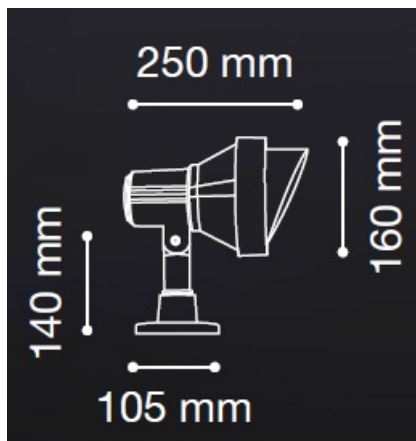

**IDEAL LUX APLICA DE EXTERIOR TERRA MARE, 1 BEC, DULIE E27, L:155 MM,
H:245 MM, ALB**

Aplica de exterior confectionata din aluminiu turnat sub presiune si sticla de tip Pyrex, finisata in doua culori. Aplica este doata cu 1 bec (neinclus), dar se poate echipa optional cu becuri tip LED, halogen sau economice. Din gama Terra face parte aplica de dimensiuni mai mici, cat si corpurile de iluminat plante de diferite dimensiuni, ce se regasesc in sectiunea de produse compatibile. Fiind un accesoriu de design de tip modern aduce un plus de rafinament spatiilor exterioare decorate, indeplinindu-si in acelasi timp si rolul functional.

Specificatii:

Sursa iluminat: max 1x60W E27

Grad de protectie: IP65

Dimensiuni: L: 155 mm x H: 245 mm x P: 260 mm

Pret: 400,11 LEI (TVA inclus)

Detalii online: <https://www.materialelectrice.ro/aplica-de-exterior-terra-1-bec-dulie-e27-l-155-mm-h-245-mm-alb>