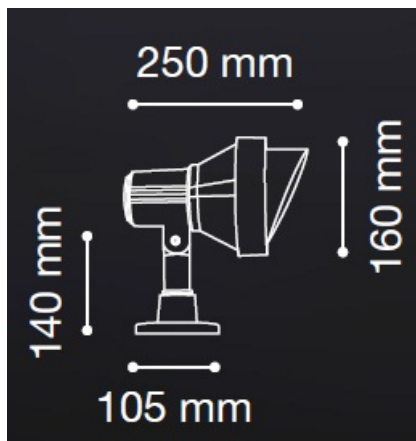

IDEAL LUX CORP DE ILUMINAT TERRA AP1 BIG

Aplica de exterior confectionata din aluminiu turnat sub presiune si sticla de tip Pyrex, finisata in doua culori. Aplica este doata cu 1 bec (neinclus), dar se poate echipa optional cu becuri tip LED, halogen sau economice. Din gama Terra face parte aplica de dimensiuni mai mici, cat si corpurile de iluminat plante de diferite dimensiuni, ce se regasesc in sectiunea de produse compatibile. Fiind un accesoriu de design de tip modern aduce un plus de rafinament spatiilor exterioare decorate, indeplinindu-si in acelasi timp si rolul functional.

Specificatii:

Sursa iluminat: max 1x60W E27

Grad de protectie: IP65

Dimensiuni: L: 155 mm x H: 245 mm x P: 260 mm

Pret: 507,60 LEI (TVA inclus)

Detalii online: <https://www.materialelectrice.ro/aplica-de-exterior-terra-mare-1-bec-dulie-e27-l-155-mm-h-245-mm-antracit-28624>