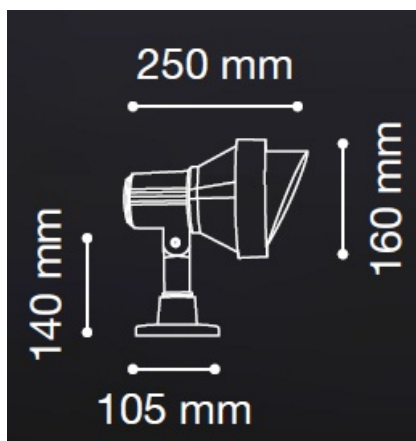

IDEAL LUX CORP DE ILUMINAT TERRA AP1 BIG

Aplica de exterior confectionata din aluminiu turnat sub presiune si sticla de tip Pyrex, finisata in doua culori. Aplica este doata cu 1 bec (neinclus), dar se poate echipa optional cu becuri tip LED, halogen sau economice. Din gama Terra face parte aplica de dimensiuni mai mici, cat si corpurile de iluminat plante de diferite dimensiuni, ce se regasesc in sectiunea de produse compatibile. Fiind un accesoriu de design de tip modern aduce un plus de rafinament spatiilor exterioare decorate, indeplinindu-si in acelasi timp si rolul functional.

Specificatii:

Sursa iluminat: max 1x60W E27

Grad de protectie: IP65

Dimensiuni: L: 155 mm x H: 245 mm x P: 260 mm

Pret: 429,67 LEI (TVA inclus)

Detalii online: <https://www.materialelectrice.ro/aplica-de-exterior-terra-mare-1-bec-dulie-e27-l-155-mm-h-245-mm-antracit-28624>