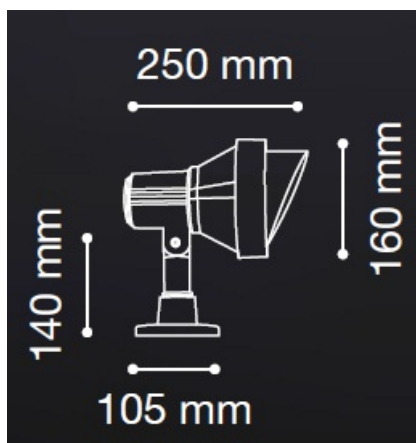

### **IDEAL LUX CORP DE ILUMINAT TERRA AP1 BIG**

Aplica de exterior confectionata din aluminiu turnat sub presiune si sticla de tip Pyrex, finisata in doua culori. Aplica este doata cu 1 bec (neinclus), dar se poate echipa optional cu becuri tip LED, halogen sau economice. Din gama Terra face parte aplica de dimensiuni mai mici, cat si corpurile de iluminat plante de diferite dimensiuni, ce se regasesc in sectiunea de produse compatibile. Fiind un accesoriu de design de tip modern aduce un plus de rafinament spatiilor exterioare decorate, indeplinindu-si in acelasi timp si rolul functional.

Specificatii:

Sursa iluminat: max 1x60W E27

Grad de protectie: IP65

Dimensiuni: L: 155 mm x H: 245 mm x P: 260 mm

Pret: 507,60 LEI (TVA inclus)

Detalii online: <https://www.materialelectrice.ro/aplica-de-exterior-terra-mare-1-bec-dulie-e27-l-155-mm-h-245-mm-antracit-28624>