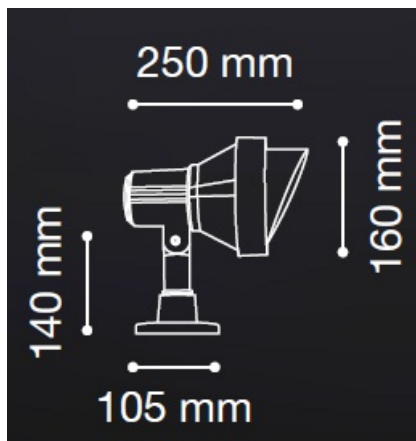

### **IDEAL LUX CORP DE ILUMINAT TERRA AP1 BIG**

Aplica de exterior confectionata din aluminiu turnat sub presiune si sticla de tip Pyrex, finisata in doua culori. Aplica este doata cu 1 bec (neinclus), dar se poate echipa optional cu becuri tip LED, halogen sau economice. Din gama Terra face parte aplica de dimensiuni mai mici, cat si corpurile de iluminat plante de diferite dimensiuni, ce se regasesc in sectiunea de produse compatibile. Fiind un accesoriu de design de tip modern aduce un plus de rafinament spatiilor exterioare decorate, indeplinindu-si in acelasi timp si rolul functional.

Specificatii:

Sursa iluminat: max 1x60W E27

Grad de protectie: IP65

Dimensiuni: L: 155 mm x H: 245 mm x P: 260 mm

Pret: 507,60 LEI (TVA inclus)

Detalii online: <https://www.materialelectrice.ro/aplica-de-exterior-terra-mare-1-bec-dulie-e27-l-155-mm-h-245-mm-antracit-28624>