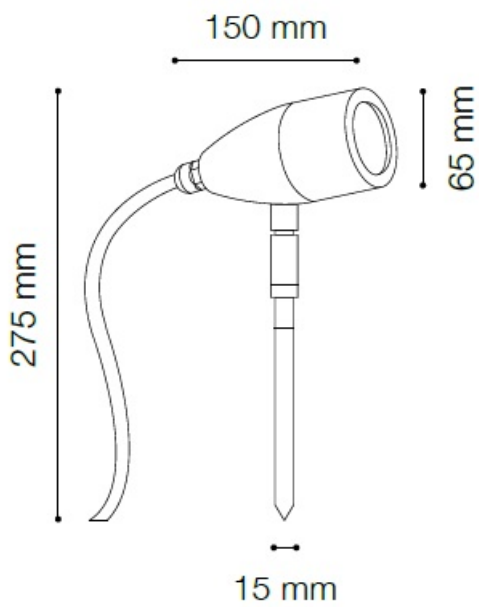

IDEAL LUX CORP DE ILUMINAT PITIC INSIDE, 1 BEC, DULIE G9, L: 65 MM, H:275 MM, NEGRU

Pitic de gradina confectionat din aluminiu turnat sub presiune si finisat in diverse culori. Abajur din sticla de tip Pyrex, corp ajustabil si tija pentru montajul in sol. Piticul de gradina este doat cu 1 bec (inclus), dar se poate echipa optional cu becuri tip LED, halogen sau economice. Fiind un accesoriu de design de tip modern aduce un plus de rafinament spatiilor exterioare decorate, indeplinindu-si in acelasi timp si rolul functional.

Specificatii:

Sursa iluminat: max 1x40W G9

Grad de protectie: IP54

Dimensiuni: L: 65 mm x H: 275 mm x P: 150 mm

Pret: 181,96 LEI (TVA inclus)

Detalii online: <https://www.materialelectrice.ro/corp-de-iluminat-pitic-inside-1-bec-dulie-g9-1-65mm-h-275-mm-negru>