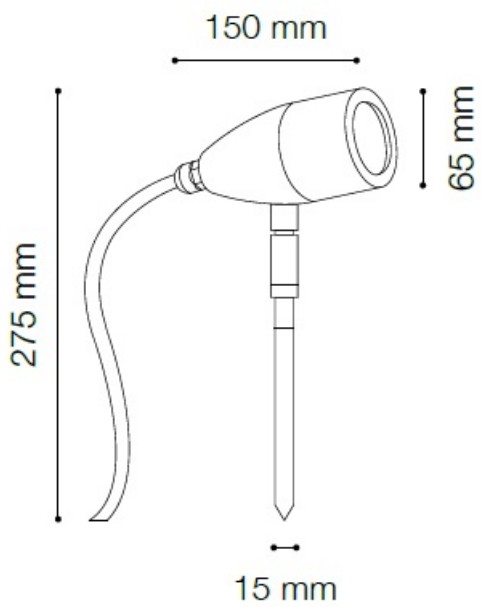

IDEAL LUX CORP DE ILUMINAT PITIC INSIDE, 1 BEC, DULIE G9, L: 65 MM, H:275 MM, NEGRU

Pitic de gradina confectionat din aluminiu turnat sub presiune si finisat in diverse culori. Abajur din sticla de tip Pyrex, corp ajustabil si tija pentru montajul in sol. Piticul de gradina este doat cu 1 bec (inclus), dar se poate echipa optional cu becuri tip LED, halogen sau economice. Fiind un accesoriu de design de tip modern aduce un plus de rafinament spatiilor exterioare decorate, indeplinindu-si in acelasi timp si rolul functional.

Specificatii:

Sursa iluminat: max 1x40W G9

Grad de protectie: IP54

Dimensiuni: L: 65 mm x H: 275 mm x P: 150 mm

Pret: 214,98 LEI (TVA inclus)

Detalii online: <https://www.materialelectrice.ro/corp-de-iluminat-pitic-inside-1-bec-dulie-g9-1-65mm-h-275-mm-negru>