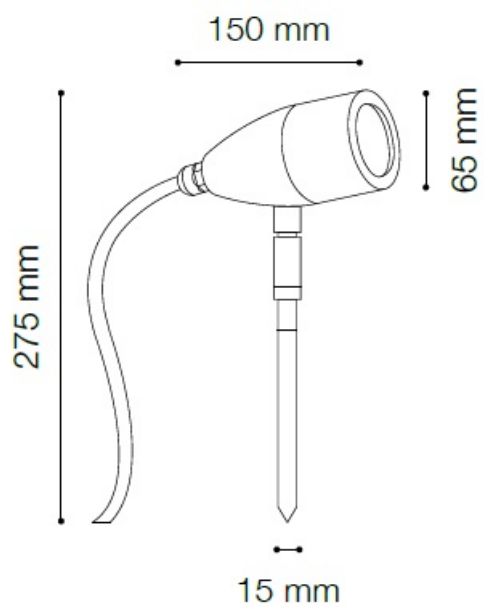

IDEAL LUX CORP DE ILUMINAT PITIC INSIDE, 1 BEC, DULIE G9, L: 65 MM, H:275 MM, NEGRU

Pitic de gradina confectionat din aluminiu turnat sub presiune si finisat in diverse culori. Abajur din sticla de tip Pyrex, corp ajustabil si tija pentru montajul in sol. Piticul de gradina este doat cu 1 bec (inclus), dar se poate echipa optional cu becuri tip LED, halogen sau economice. Fiind un accesoriu de design de tip modern aduce un plus de rafinament spatiilor exterioare decorate, indeplinindu-si in acelasi timp si rolul functional.

Specificatii:

Sursa iluminat: max 1x40W G9

Grad de protectie: IP54

Dimensiuni: L: 65 mm x H: 275 mm x P: 150 mm

Pret: 214,98 LEI (TVA inclus)

Detalii online: <https://www.materialelectrice.ro/corp-de-iluminat-pitic-inside-1-bec-dulie-g9-1-65mm-h-275-mm-negru>