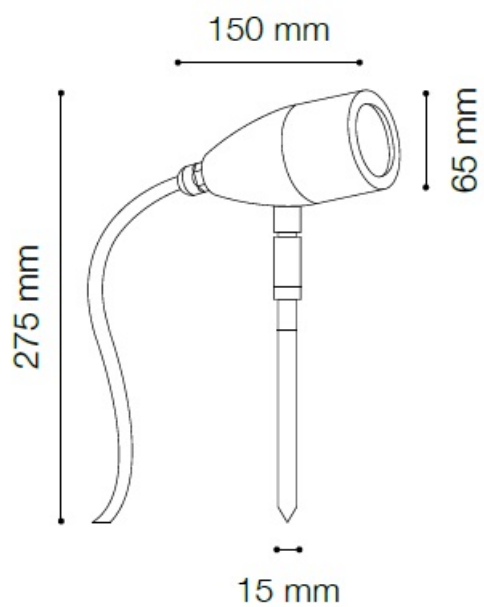

**IDEAL LUX CORP DE ILUMINAT PITIC INSIDE, 1 BEC, DULIE G9, L: 65 MM, H:275
MM, ALB**

Pitic de gradina confectionat din aluminiu turnat sub presiune si finisat in diverse culori. Abajur din sticla de tip Pyrex, corp ajustabil si tija pentru montajul in sol. Piticul de gradina este doat cu 1 bec (inclus), dar se poate echipa optional cu becuri tip LED, halogen sau economice. Fiind un accesoriu de design de tip modern aduce un plus de rafinament spatiilor exterioare decorate, indeplinindu-si in acelasi timp si rolul functional.

Specificatii:

Sursa iluminat: max 1x40W G9

Grad de protectie: IP54

Dimensiuni: L: 65 mm x H: 275 mm x P: 150 mm

Pret: 197,07 LEI (TVA inclus)

Detalii online: <https://www.materialelectrice.ro/corp-de-iluminat-pitic-inside-1-bec-dulie-g9-1-65mm-h-275-mm-alb-28622>