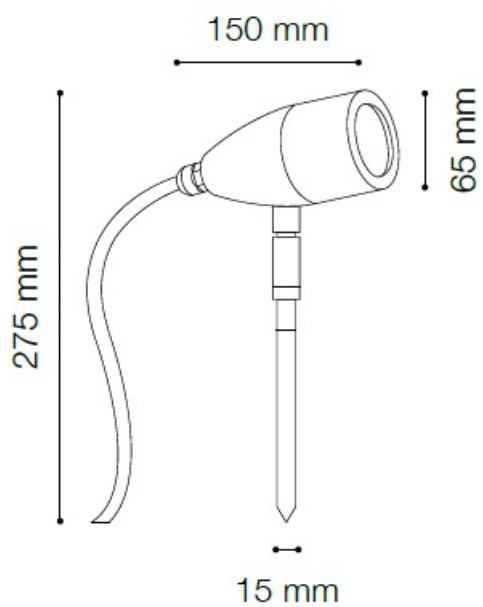

IDEAL LUX CORP DE ILUMINAT PITIC INSIDE, 1 BEC, DULIE G9, L: 65 MM, H:275 MM, ALB

Pitic de gradina confectionat din aluminiu turnat sub presiune si finisat in diverse culori. Abajur din sticla de tip Pyrex, corp ajustabil si tija pentru montajul in sol. Piticul de gradina este doat cu 1 bec (inclus), dar se poate echipa optional cu becuri tip LED, halogen sau economice. Fiind un accesoriu de design de tip modern aduce un plus de rafinament spatiilor exterioare decorate, indeplinindu-si in acelasi timp si rolul functional.

Specificatii:

Sursa iluminat: max 1x40W G9

Grad de protectie: IP54

Dimensiuni: L: 65 mm x H: 275 mm x P: 150 mm

Pret: 197,07 LEI (TVA inclus)

Detalii online: <https://www.materialelectrice.ro/corp-de-iluminat-pitic-inside-1-bec-dulie-g9-1-65mm-h-275-mm-alb-28622>