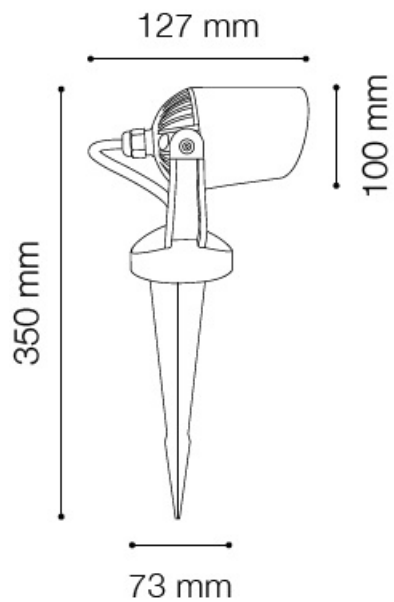

IDEAL LUX CORP ILUMINAT PLANTE MINITOMMY, 1 BEC LED, DULIE GU10, D:115 MM, H:350 MM, NEGRU

Corp iluminat plante cu abajur reglabil, confectionata din rasina de inalta performanta rezistenta la corozie provocata de catre fertilizatorii chimici cat si de agentii atmosferici. Datorita tratamentului aplicat, culoarea este stabilizata impotriva razelor UV si rezista la soc termic de la -60°C pana la + 90°C. Corpul este doat cu 1 bec LED (4.5W inclus), dar se poate echipa optional cu bec de tip halogen sau economice. Din gama Minitommy face parte si aplica de exterior, ce se regaseste in sectiunea de produse compatibile. Fiind un accesoriu de design de tip modern aduce un plus de rafinament spatiilor exterioare decorate, indeplinindu-si in acelasi timp si rolul functional.

Specificatii:

Sursa iluminat: max 1x4.5W GU10 LED

Durata de viata: ~25.000 ore

Sursa de lumina: rece

Grad de protectie: IP44

Dimensiuni: D: Ø 115 mm x H: 350 mm

Pret: 489,69 LEI (TVA inclus)

Detalii online: <https://www.materialelectrice.ro/corp-iluminat-plante-minitommy-1-bec-led-dulie-gu10-d-115-mm-h-350-mm-negru>