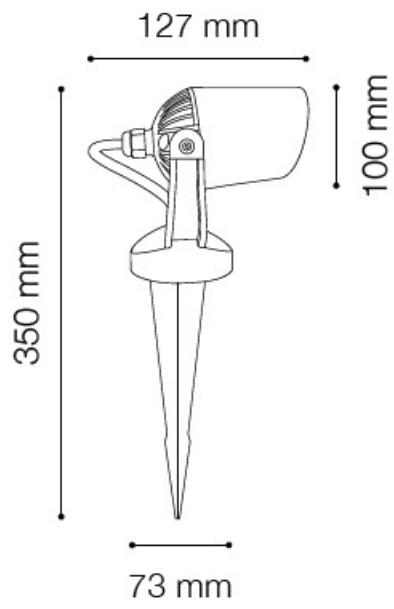

IDEAL LUX CORP ILUMINAT PLANTE MINITOMMY, 1 BEC LED, DULIE GU10, D:115 MM, H:350 MM, NEGRU

Corp iluminat plante cu abajur reglabil, confectionata din rasina de inalta performanta rezistenta la corozie provocata de catre fertilizatorii chimici cat si de agentii atmosferici. Datorita tratamentului aplicat, culoarea este stabilizata impotriva razelor UV si rezista la soc termic de la -60°C pana la + 90°C. Corpul este doat cu 1 bec LED (4.5W inclus), dar se poate echipa optional cu bec de tip halogen sau economice. Din gama Minitommy face parte si aplica de exterior, ce se regaseste in sectiunea de produse compatibile. Fiind un accesoriu de design de tip modern aduce un plus de rafinament spatiilor exterioare decorate, indeplinindu-si in acelasi timp si rolul functional.

Specificatii:

Sursa iluminat: max 1x4.5W GU10 LED

Durata de viata: ~25.000 ore

Sursa de lumina: rece

Grad de protectie: IP44

Dimensiuni: D: Ø 115 mm x H: 350 mm

Pret: 489,69 LEI (TVA inclus)

Detalii online: <https://www.materialelectrice.ro/corp-iluminat-plante-minitommy-1-bec-led-dulie-gu10-d-115-mm-h-350-mm-negru>