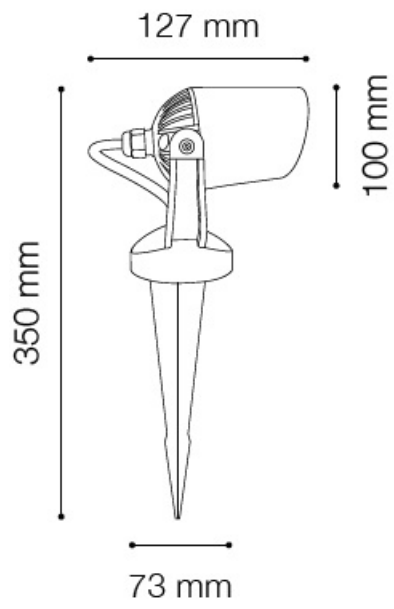

**IDEAL LUX CORP ILUMINAT PLANTE MINITOMMY, 1 BEC LED, DULIE GU10, D:115 MM, H:350 MM, NEGRU**

Corp iluminat plante cu abajur reglabil, confectionata din rasina de inalta performanta rezistenta la corozie provocata de catre fertilizatorii chimici cat si de agentii atmosferici. Datorita tratamentului aplicat, culoarea este stabilizata impotriva razelor UV si rezista la soc termic de la -60°C pana la + 90°C. Corpul este doat cu 1 bec LED (4.5W inclus), dar se poate echipa optional cu bec de tip halogen sau economice. Din gama Minitommy face parte si aplica de exterior, ce se regaseste in sectiunea de produse compatibile. Fiind un accesoriu de design de tip modern aduce un plus de rafinament spatiilor exterioare decorate, indeplinindu-si in acelasi timp si rolul functional.

Specificatii:

Sursa iluminat: max 1x4.5W GU10 LED

Durata de viata: ~25.000 ore

Sursa de lumina: rece

Grad de protectie: IP44

Dimensiuni: D: Ø 115 mm x H: 350 mm

Pret: 489,69 LEI (TVA inclus)

Detalii online: <https://www.materialelectrice.ro/corp-iluminat-plante-minitommy-1-bec-led-dulie-gu10-d-115-mm-h-350-mm-negru>