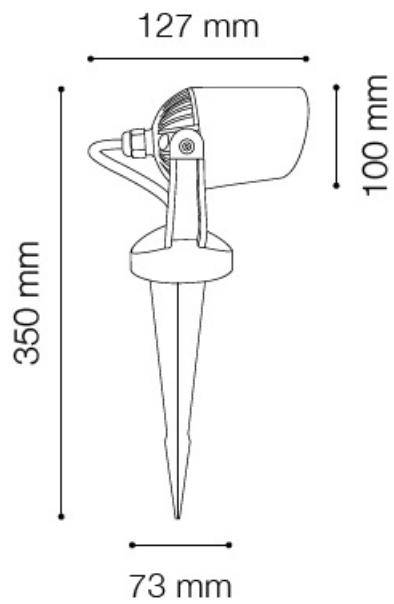

**IDEAL LUX CORP ILUMINAT PLANTE MINITOMMY, 1 BEC LED, DULIE GU10, D:115  
MM, H:350 MM, ALB**

Corp iluminat plante cu abajur reglabil, confectionata din rasina de inalta performanta rezistenta la corozie provocata de catre fertilizatorii chimici cat si de agentii atmosferici. Datorita tratamentului aplicat, culoarea este stabilizata impotriva razelor UV si rezista la soc termic de la -60°C pana la + 90°C. Corpul este doat cu 1 bec LED (4.5W inclus), dar se poate echipa optional cu bec de tip halogen sau economice. Din gama Minitommy face parte si aplica de exterior, ce se regaseste in sectiunea de produse compatibile. Fiind un accesoriu de design de tip modern aduce un plus de rafinament spatiilor exterioare decorate, indeplinindu-si in acelasi timp si rolul functional.

Specificatii:

Sursa iluminat: max 1x4.5W GU10 LED

Durata de viata: ~25.000 ore

Sursa de lumina: rece

Grad de protectie: IP44

Dimensiuni: D: Ø 115 mm x H: 350 mm

Pret: 489,69 LEI (TVA inclus)

Detalii online: <https://www.materialelectrice.ro/corp-iluminat-plante-minitommy-1-bec-led-dulie-gu10-d-115-mm-h-350-mm-alb>