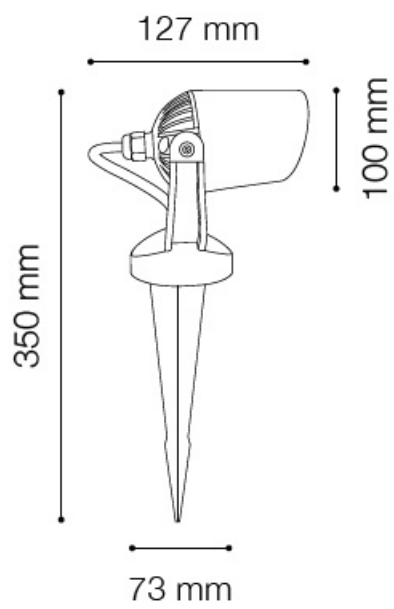

**IDEAL LUX CORP ILUMINAT PLANTE MINITOMMY, 1 BEC LED, DULIE GU10, D:115
MM, H:350 MM, ALB**

Corp iluminat plante cu abajur reglabil, confectionata din rasina de inalta performanta rezistenta la corozie provocata de catre fertilizatorii chimici cat si de agentii atmosferici. Datorita tratamentului aplicat, culoarea este stabilizata impotriva razelor UV si rezista la soc termic de la -60°C pana la + 90°C. Corpul este doat cu 1 bec LED (4.5W inclus), dar se poate echipa optional cu bec de tip halogen sau economice. Din gama Minitommy face parte si aplica de exterior, ce se regaseste in sectiunea de produse compatibile. Fiind un accesoriu de design de tip modern aduce un plus de rafinament spatiilor exterioare decorate, indeplinindu-si in acelasi timp si rolul functional.

Specificatii:

Sursa iluminat: max 1x4.5W GU10 LED

Durata de viata: ~25.000 ore

Sursa de lumina: rece

Grad de protectie: IP44

Dimensiuni: D: Ø 115 mm x H: 350 mm

Pret: 489,69 LEI (TVA inclus)

Detalii online: <https://www.materialelectrice.ro/corp-iluminat-plante-minitommy-1-bec-led-dulie-gu10-d-115-mm-h-350-mm-alb>