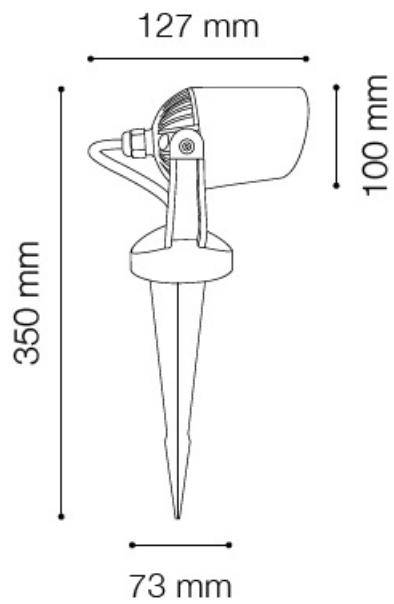

**IDEAL LUX CORP ILUMINAT PLANTE MINITOMMY, 1 BEC LED, DULIE GU10, D:115
MM, H:350 MM, ALB**

Corp iluminat plante cu abajur reglabil, confectionata din rasina de inalta performanta rezistenta la corozie provocata de catre fertilizatorii chimici cat si de agentii atmosferici. Datorita tratamentului aplicat, culoarea este stabilizata impotriva razelor UV si rezista la soc termic de la -60°C pana la + 90°C. Corpul este doat cu 1 bec LED (4.5W inclus), dar se poate echipa optional cu bec de tip halogen sau economice. Din gama Minitommy face parte si aplica de exterior, ce se regaseste in sectiunea de produse compatibile. Fiind un accesoriu de design de tip modern aduce un plus de rafinament spatiilor exterioare decorate, indeplinindu-si in acelasi timp si rolul functional.

Specificatii:

Sursa iluminat: max 1x4.5W GU10 LED

Durata de viata: ~25.000 ore

Sursa de lumina: rece

Grad de protectie: IP44

Dimensiuni: D: Ø 115 mm x H: 350 mm

Pret: 489,69 LEI (TVA inclus)

Detalii online: <https://www.materialelectrice.ro/corp-iluminat-plante-minitommy-1-bec-led-dulie-gu10-d-115-mm-h-350-mm-alb>